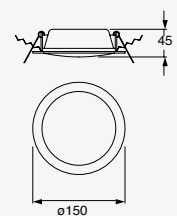

NUEVO

7W

12W

Slim

Luminario tipo Downlight para empotrar en techo
Driver integrado
Blanco
Material Aluminio y policarbonato
Ángulo de apertura 90°
IP20

FRÍA

LED

10 cm

CÁLIDA

Atenuable

19159-0-CW	Blanco	3 000K	7W 0,05A 1102lm 127V~ 60Hz Ø120*35mm 3"
19159-0-WW		6 000K	
19159-1-CW	Níquel	3 000K	
19159-1-WW		6 000K	

19158-0-WW	Blanco	3 000K	12W 0,09A 919lm 127V~ 60Hz Ø150*45mm 5"
19158-0-CW		6 000K	
19158-1-WW	Níquel	3 000K	
19158-1-CW		6 000K