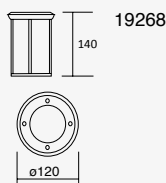

1W 220lm
 0.009A 2 700K
 110-240V~ 50-60Hz
 Ø62*100mm

Spiral (Retrofit)

LED
READY

19268
Luminario de cortesía para empotrar en suelo con tecnología LED integrada
Acero inoxidable
Incluye housing y cable de 80 cm