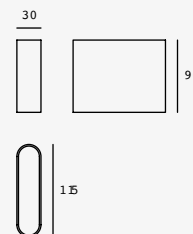

CÁLIDA LED

ETX-0433-BLA
ETX-0433-ANT

Luminario de
sobreponer en
muro
Driver integrado
Blanco
Gris Urbano

3.9W

Material Aluminio
LED
3.9W
320lm 3 000K
100-240V~ 50-60Hz
115*30*90mm
IP54