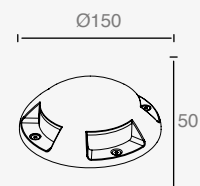

2.2W

Up

Luminario de
sobreponer en piso
Material Aluminio y
policarbonato
Negro
3 000K
IP65

CÁLIDA
LED

IK10

APTO PARA
ZONAS SALINAS

TRÁNGITO
DE PERSONAS

19245

2.2W
27lm
110-130V~ 50-60Hz
Ø150*50mm