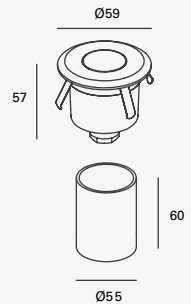

Senya

Producto de alta resistencia, apto para tránsito de personas.

Recomendado tanto para instalación en la pared como en el suelo.

NUEVO

CÁLIDA LED

ETX-0370-ALU

Luminario de empotrar en piso o pared
Aluminio
3 000K
IP65-IP67
Óptica 60°
Incluye caja de empotrar

Material Aluminio y Policarbonato
1W 27lm
110-130V~ 50-60Hz
Ø40*35mm

1W

NUEVO

CÁLIDA LED

ETX-0371-ALU

Luminario de empotrar en piso o pared
Aluminio
3 000K
IP65-IP67
Óptica 60°
Incluye caja de empotrar

Material Aluminio y Cristal
1.7W 83lm
110-130V~ 50-60Hz
Ø59*57mm

1.7W

Way

Producto de alta resistencia, apto para tránsito de personas.

Recomendado tanto para instalación en la pared como en el suelo.

NUEVO

CÁLIDA LED

ETX-0349-GRI

Luminario de sobreponer en piso o pared
Gris
3 000K
IP65-IP67

Material Aluminio y Policarbonato
0.4W 5lm
12V AC/DC
Ø70*13mm
Instalación directamente en superficie

0.4W