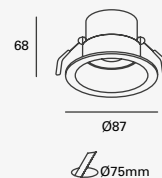

NUEVO

NUEVO

NUEVO

5.4W

Mode

Luminario LED para empotrar de techo redondo
Blanco
Material Policarbonato
3 000K
LED
IP23

CÁLIDA

LED

ETC-0072-BLA

5.4W
455lm
100-240V~ 50-60Hz
Ø89*55mm

ETC-0073-BLA

5.4W
409lm
100-240V~ 50-60Hz
Ø91*60mm

ETC-0074-BLA

5.4W
436lm
100-240V~ 50-60Hz
Ø87*68mm