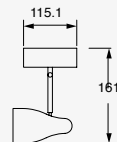

17W

22W

Molina

Proyector en Riel
Atenuable
Orientable
Níquel Satinado
Apertura 33°
Material Metal
LED COB

CÁLIDA
LED

19552-3 3 cabezales
17W (3x5.6W)
3x400lm 3 000K
127V~ 60Hz
485.9*115.1*161mm

19552-4 4 cabezales
22W (4x5.5W)
4x400lm 3 000K
127V~ 60Hz
755.9*115.1*161mm