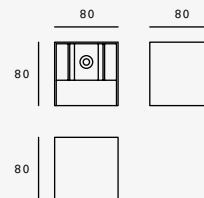

CÁLIDA LED

ETX-0432-BLA
ETX-0432-ANT

Luminario de
sobreponer en
muro
Driver integrado
Blanco
Gris Urbano

5.2W

Material Aluminio
LED
5.2W
575lm 3 000K
100-240V~ 50-60Hz
80*80mm
IP54