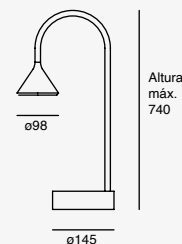

6.6W

Ding

Luminario portátil
Orientable
Driver Integrado
Material Aluminio y poli-carbonato
LED SMD
IP20

CÁLIDA
LED

EDE-0271-BLA
EDE-0271-NEG

Mesa
Blanco
Negro

6.6W 520lm 3 000K
100-240V~ 50-60Hz
239*145*740mm
Rotación de 360°
Cargador USB de
1000 mA integrado

EDE-0272-BLA
EDE-0272-NEG

Pie
Blanco
Negro

6.6W 520lm 3 000K
100-240V~ 50-60Hz
491*220*1655mm
Rotación de 360°