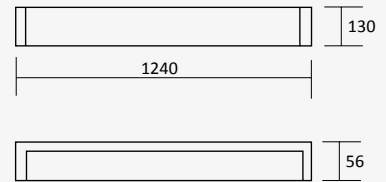

Wrap

NEUTRA **LED**

19498

Luminario Sobreponer en techo
Blanco
Material Aluminio
IP20

43W 3800lm 0.43A
100-277 V~ 50-60Hz
1240*130*56mm
4 000K
luz LED integrada

43W

Wrap Retrofit

 **LED**
READY