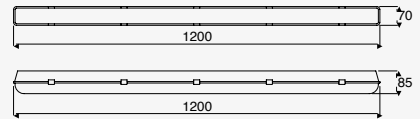

NUEVO

16W

36W

19563-DIM

Control remoto, atenuación de luz, rango de distancia, sensor de presencia, fotocelda y tiempo de encendido

16W 0.16A
100-277V~ 50-60Hz
1600lm
600*85*70mm

19565-DIM

Control remoto, atenuación de luz, rango de distancia, sensor de presencia, fotocelda y tiempo de encendido

36W 0.33A
100-277V~ 50-60Hz
3600lm
1200*85*70mm

Parking LED control

Gabinete Estanca de Sobreponer
Blanco
Driver Integrado
Cubierta y base policarbonato,
reflector Acero
4 000K
IP65

NEUTRA