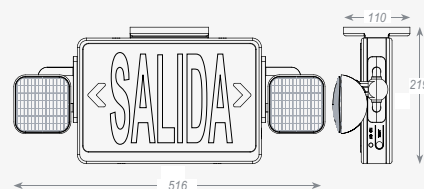

Luminario con señalizador de emergencia recargable para muro o techo
Pila Ni Cd 3.6V de larga vida
Temperatura de 0°C - 40°C
5 000K

1W por cada cabezal
Voltaje dual:
120-277V~ 50-60Hz
120V~: ENTRADA: 3.7W 0.040A
277V~: ENTRADA: 3.8W 0.020A
90lm (45lm por cabezal)
90min. mínimo de tiempo encendido

Exit

Orientable
Material termoplástico
Alta resistencia al impacto
Acabado Blanco
Texto palabra "SALIDA" en color verde
LED SMD
IP20