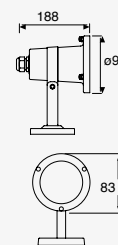

NEUTRA

LED

5W

19201

Luminario de sobreponer
Driver y lámpara integrados
Cristal templado

Material Acero Inoxidable
4.74W 480lm 4000K
127V~ 60Hz
Ø98*83*188mm
IP67