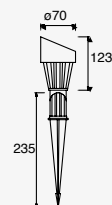

LUZ VERDE

ETX-0111-NEG

Luminario proyector LED y driver integrados Resistente al agua a presión Estaca incluida Negro

6W

Material Aluminio 6W 300lm Luz verde
100-240V~ 50-60Hz
Ø70*123mm
IP65