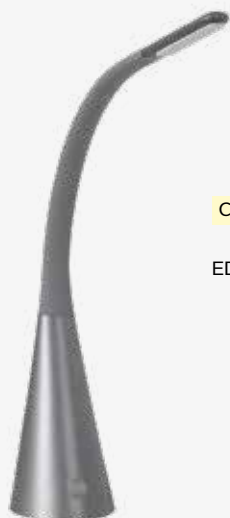

Stol

CÁLIDA **LED**

4W

EDE-0269-GRI Luminario portátil
Orientable
Driver Integrado
Gris

Material Acero y
policarbonato
LED SMD
4W 400lm 3 000K
110-240V 50-60Hz
321*110*660mm
IP20
Cargador USB de
1000 mA integrado