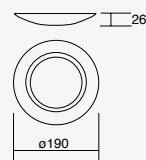

10W

Wheel

Luminario de Sobreponer semi empotrado en techo
Material Plástico
LED SMD 2835
4 000K
IP44

NEUTRA

19313-0	Blanco	10W 700lm 0.07A 127V~ 60Hz Ø190*26mm
19313-3	Negro	10W 700lm 0.07A 127V~ 60Hz Ø190*26mm