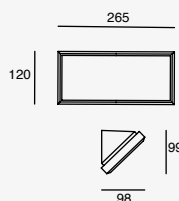

Samper

Resistente al agua a presión.
Apto para instalación en la zona costera.

CÁLIDA LED

11W

ETX-0353-NEG

Luminario de sobreponer en muro
Fijo
Driver Integrado Negro

Material Policarbonato y ABS
LED SMD
10.5W 1100lm 3 000K
100-240V~ 50-60Hz
265*120*99mm
IP65