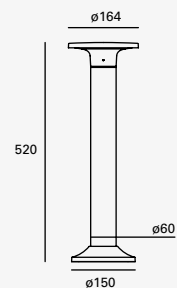

CÁLIDA LED

ETX-0487-NEG

Luminario tipo
Baliza
IK08
Negro

6.3W

Material Aluminio
LED
6.3W 677lm 3 000K
100-240V~ 50-60Hz
Ø164*520mm
IP44