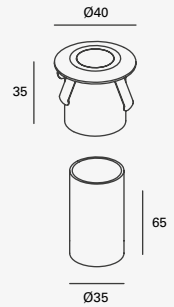

CÁLIDA LED

ETX-0370-ALU

Luminario de empotrar en piso o pared
Aluminio
3 000K
IP65-IP67
Óptica 60°
Incluye caja de empotrar

Material Aluminio y Policarbonato
1W 27lm
110-130V~ 50-60Hz
Ø40*35mm

1W