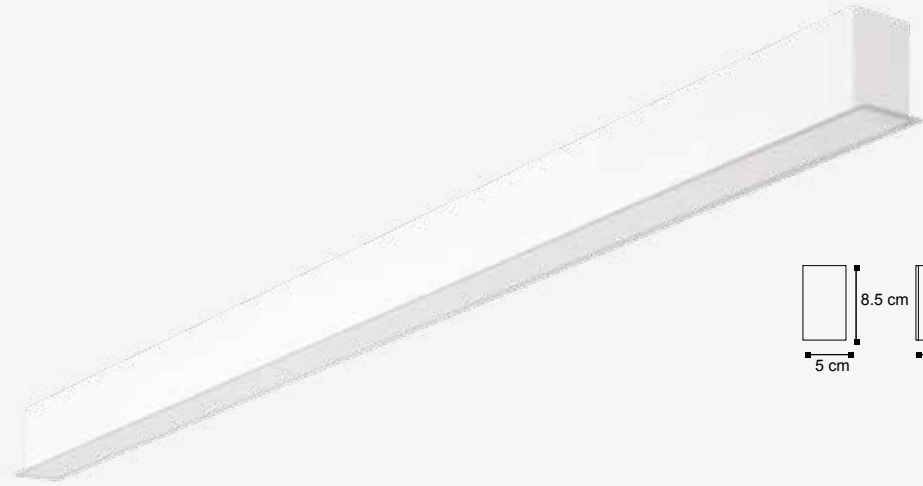

36.4W

36.4W

Cosmic

Luminario tipo gabinete lineal
Material Aluminio y policarbonato
4 000K
IP20
Incluye cable de alimentación máximo 3m, arnés de interconexión

NEUTRA

19610-0	para empotrar en plafón liso Blanco	36.4W 4400lm 0.28A 127-277V~ 50-60Hz 1130*66*42mm
19611-0	para sobreponer en plafón liso Blanco	36.4W 4400lm 0.28A 127-277V~ 50-60Hz 1130*85*50mm
19611-2	para sobreponer en plafón liso Negro	36.4W 4400lm 0.28A 127-277V~ 50-60Hz 1130*85*50mm