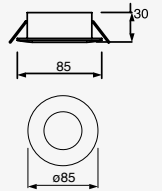

19001-0-NB

Luminario tipo
Downlight de
empotrar redondo
Fijo
Blanco

Material Aluminio
GU5.3 MR16
50W máx. 0.39A
127V~ 60Hz
Ø85*30mm

19001-1-NB

Luminario tipo
Downlight de em-
potrar redondo
Fijo
Níquel

Material Aluminio
GU5.3 MR16
50W máx. 0.39A
127V~ 60Hz
Ø85*30mm