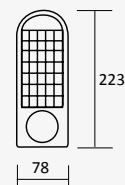

LED

5140-AM (neo)

Luminario de emergencia portátil con batería recargable
40 LEDS
LED SMD 5730

Material ABS
21W 0,25A 900lm
127V~60Hz
145*78*223mm
IP20

Autonomía:
15h (baja intensidad)
10h (alta intensidad)
Reflector: 100h
Batería:
1x6Vcc
4000mA