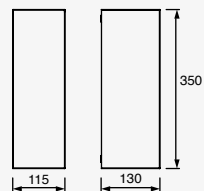

Gris
Negro

Material Acero
E26
60W máx.
ø60*120mm (lámpara)
127V~ 60Hz
120*240*116mm
IP44

Cube

LED
READY

Area

LED
READY

ETX-0127-NEG

Luminario de
sobreponer
en muro