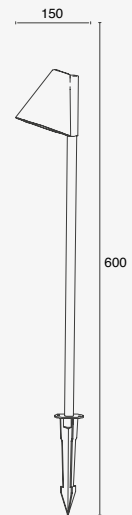

23W máx.
ø55*167mm (lámpara)
127V~ 60Hz
ø128*450mm

Garden

Luminario de cortesía
con estaca para jardín
Material Aluminio fundido
y Policarbonato
Gris Oscuro
GU10 MR16
IP65

LED
READY

19274

7W 0.05A
127V~ 60Hz
150*150*600mm
No incluye lámpara