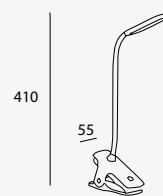

NUEVO

Máx. 330

Hommy

Luminario portátil
Material ABS y
Policarbonato
LED
4 000K
IP20

NEUTRA
LED

1W

EDE-0025-BLA
EDE-0025-NEG

Blanco
Negro

1W 180lm
5VDC
1000mA
410*55*330mm