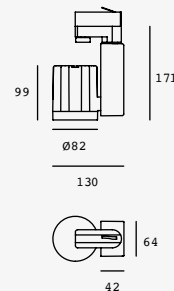

20W

35W

Onyx

Proyector para Riel Orientable*
Blanco / Negro
Ángulo de rotación eje "x" 355° / eje "y" 355°
Ángulo de apertura 24°
Material Aluminio
LED
IP20

CÁLIDA
LED

ETC-0357-BLA
ETC-0357-NEG

Blanco
Negro

20W
2000lm 3 000K
100-240V~ 50-60Hz
Ø130*82*171mm

ETC-0358-BLA
ETC-0358-NEG

Blanco
Negro

35W
4000lm 3 000K
100-240V~ 50-60Hz
Ø151*100*228mm

*Nota: Compatible con carril trifásico marca Leds c4. No compatible con ETC-8000-BLA.