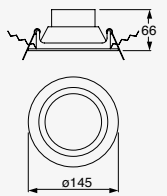

FRÍA
CÁLIDA

LED

19131-0-WW
19131-0-CW

Downlight Redondo Fijo 3" Driver integrado Blanco Ángulo de apertura 85°

3W

Material Aluminio y Policarbonato
LED SMD 2835
3W 210lm
110-277V~ 50-60Hz
Ø100*55mm
IP20
3 000K
6 000K

FRÍA
CÁLIDA

LED

19132-0-WW
19132-0-CW

Downlight Redondo Fijo 5" Driver integrado Blanco Ángulo de apertura 120°

10 cm

9W

Material Aluminio y Policarbonato
LED SMD 2835
9W 630lm
110-277V~ 50-60Hz
Ø145*66mm
IP20
3 000K
6 000K