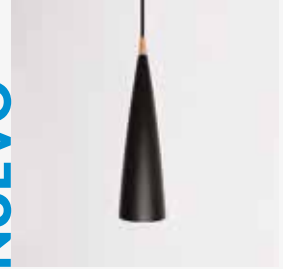

NUEVO

Vida

Luminario decorativo
suspendido
Negro
Material Aluminio
GU10 MR16
IP20

19901-NG

50W máx.
127V~ 60Hz
Ø120*1200mm

19903-NG

150W máx.
(3x50W)
127V~ 60Hz
*430*Ø80*1200mm