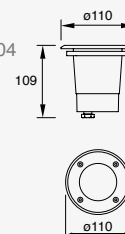

Tidian

LED
READY

NUEVO

19261
Luminario de empotrar en suelo
Para superficies blandas que no requieran caja de empotrar
Negro

Material Tecnopolímero
GU10-MR16
50W máx.
ø50*55mm (lámpara)
127V~ 60Hz
Ø98*109mm
IP67