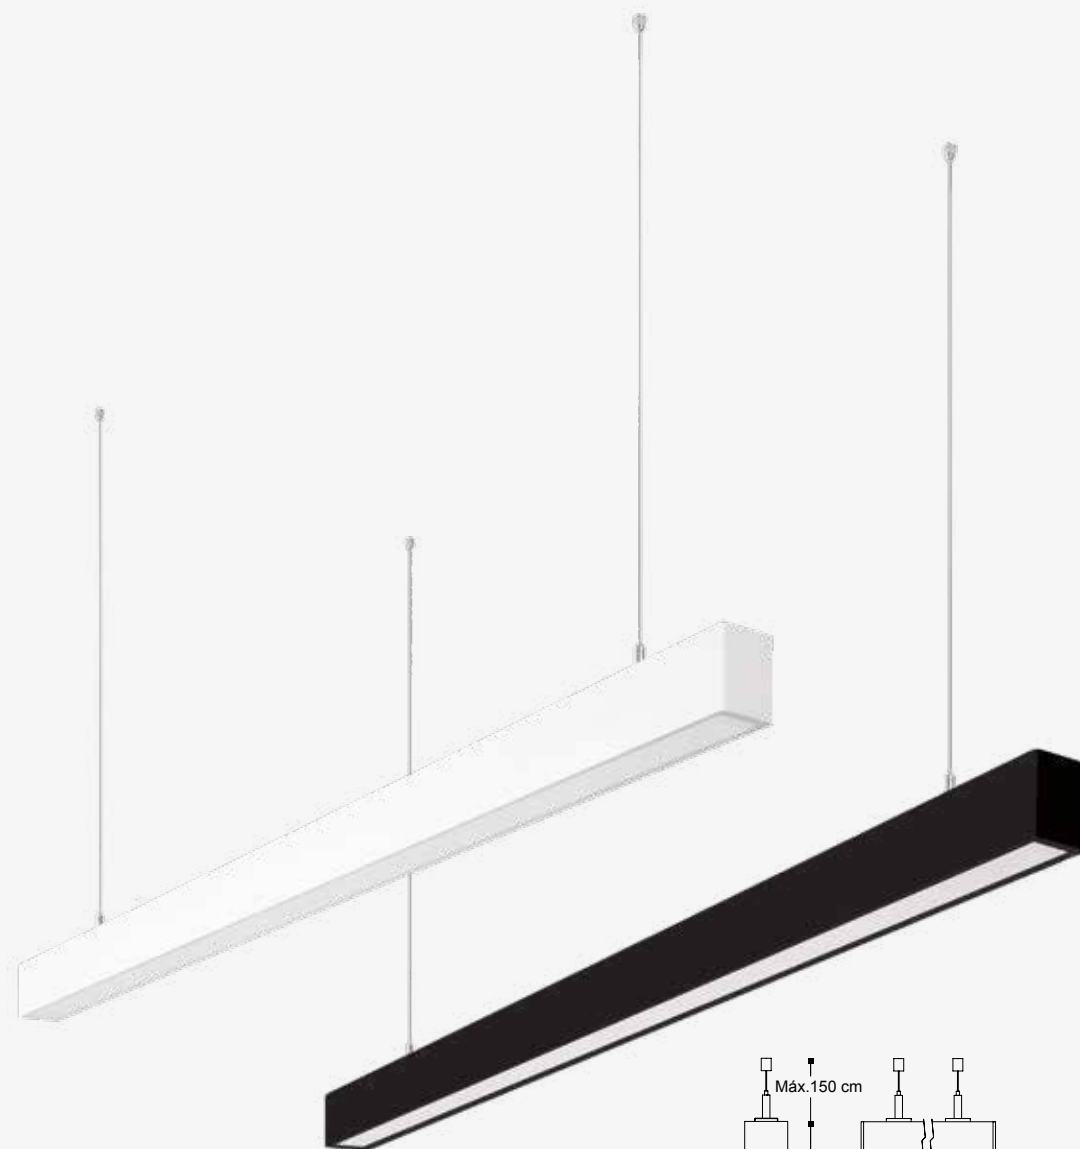

36.4W

36.4W

Cosmic

Luminario tipo gabinete lineal
Material Aluminio y policarbonato
4 000K
IP20
Incluye cable de alimentación máximo 3m, arnés de interconexión

NEUTRA

19610-0	para empotrar en plafón liso Blanco	36.4W 4400lm 0.28A 127-277V~ 50-60Hz 1130*66*42mm
19611-0	para sobreponer en plafón liso Blanco	36.4W 4400lm 0.28A 127-277V~ 50-60Hz 1130*85*50mm
19611-2	para sobreponer en plafón liso Negro	36.4W 4400lm 0.28A 127-277V~ 50-60Hz 1130*85*50mm