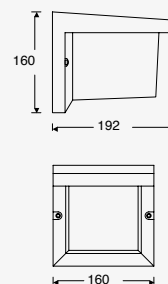

Corner

LED
READY

19225

Luminario de
sobreponer en
muro
Difusor policarbo-
nato ópalo
Negro

Material Aluminio
E26
13W máx.
127V~ 60Hz
160*190*160mm
IP54

Osaka

LED
READY

ETX-0028-OXI

Luminario de
sobreponer en
muro
Marrón Óxido

Material Acero
E26
60W máx.
Ø60*120mm lámpara
127V~ 60Hz
146*190*152mm
IP23

Porta-Spot

Bajo techo

A-682
A-683

*Iluminación de segu-
ridad tipo porta-spot
doble
Sensor de
mov. integrado
Ángulo de detección
140°
Material Aluminio
IP44

E26 PAR 38
127V~ 60Hz
370*245*220mm
Negro
Blanco

*Sin exposición a la intemperie.