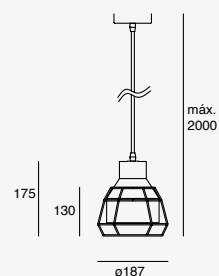

King

Luminario Suspendido
Material Cemento
Color Cemento
Altura regulable hasta
2000mm
E26
IP20

EDE-0265-CEM

60W máx.
127V~ 50-60Hz
Ø187*2000mm
Ø110*110mm (lámpara)