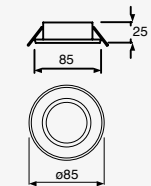

NUEVO

Luminario tipo Downlight redondo orientable
Níquel

Material Aluminio
GU5.3 MR16
50W máx. 0,39A
127V~ 60Hz
Ø85*25mm