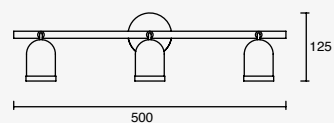

7W

21W

Kapsel (Idea)

Proyector en Riel
Orientable
Blanco
Material Acero
LED
GU10-MR16
*Lámpara no incluida
IP20
Medidas máximas de la
lámpara (foco)
L 54mm
Ø50mm

19553-1

1 cabezal
1x7W máx.
Ø50*54mm (lámpara)
127V~ 60Hz
80*86*125mm