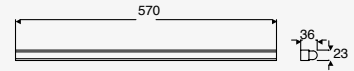

Lineal

Luminario Lineal de
Sobreponer Enlazable T8
Blanco
Material Aluminio
4 000K
IP20

NEUTRA

5710-0

10W 2'
856lm
120-277~ 50-60Hz
634*28*44mm

5720-0

20W 4'
1700lm
120-277~ 50-60Hz
1234*28*44mm

8W