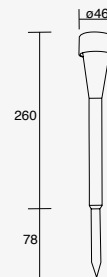

FRÍA LED

19241

Luminario solar de cortesía con estaca para jardín, con tecnología LED integrada. Negro

0.04W

Material Plástico
0.04W 5 000K
Ø46*260mm
IP44

Requiere de 1 pila tipo "botón" 40 mAh. Cargar por 10 o 12h antes del primer uso. Permita que la estaca se use de 8 a 12 ciclos completos antes de volver a cargar para alcanzar su máxima capacidad.