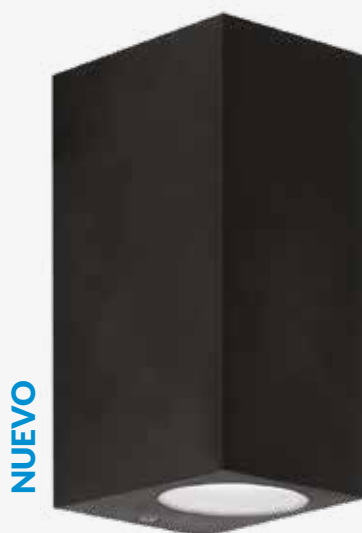

Kubo Double Emission

NUEVO

ETX-0141-NEG

Luminario de
sobreponer
en muro
Negro

Material
Policarbonato y ABS
2xGU10
16W máx.
127V~ 60Hz
92*70*160mm
IP44