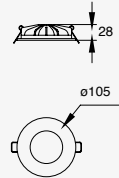

- FRÍA
- NEUTRA
- CÁLIDA
- LED

8.5W

ETC-0512-BLA

Luminario tipo Downlight para empotrar en techo Blanco Driver incluido IP54

Material Aluminio y cristal 8.5W 597lm 100-240V~ 50-60Hz Ø105*28mm 3 000K- 6 000K