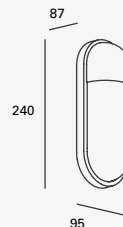

Vit

LED
READY

NUEVO

ETX-0197-NEG

Luminario de sobreponer en muro Negro
Incluye marcos blanco y negro

Material Policarbonato y Policarbonato
E26 15W máx.
127V~60Hz
240*87*95mm
IP44