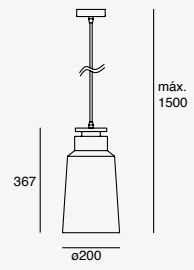

19901-NG

50W máx.
127V~ 60Hz
Ø120*1200mm

19903-NG

150W máx.
(3x50W)
127V~ 60Hz
*430*Ø80*1200mm

Nube

Luminario suspendido
Blanco y madera clara
Material Acero y madera
E26.
IP20

EDE-0235-AZP	Azul y madera clara Altura regulable hasta 1500mm *Hasta agotar existencias	60W máx 127V~ 50-60Hz Ø200*1500mm Ø150mm (lámpara)
EDE-0234-RTJ	Rojo y madera clara Altura regulable hasta 1500mm *Hasta agotar existencias	60W máx 127V~ 50-60Hz Ø410*1500mm 110mm (largo lámpara máx.)
EDE-0233-BLA	Blanco y madera clara Altura regulable hasta 1600mm	60W máx 127V~ 50-60Hz Ø300*1600mm 200mm (largo lámpara máx.)