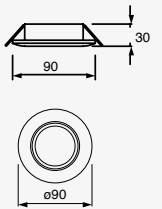

Basic

LED
READY

NUEVO

19001-0-NB

Luminario tipo
Downlight de
empotrar redondo
Fijo
Blanco

Material Aluminio
GU5.3 MR16
50W máx. 0.39A
127V~ 60Hz
Ø85*30mm

19001-1-NB

Luminario tipo
Downlight de em-
potrar redondo
Fijo
Níquel

Material Aluminio
GU5.3 MR16
50W máx. 0.39A
127V~ 60Hz
Ø85*30mm

NUEVO

LED
READY

Basic Orientable

LED
READY

NUEVO

19002-0-NB

Luminario tipo
Downlight de
empotrar redondo
Orientable
Blanco

Material Aluminio
GU5.3 MR16
35W máx. 0.28A
127-12V~ 60Hz
Ø90*30mm

19002-1-NB

Luminario tipo
Downlight de
empotrar redondo
Orientable
Níquel

Material Aluminio
GU5.3 MR16
35W máx. 0.28A
127-12V~ 60Hz
Ø90*30mm

NUEVO

LED
READY

Basic Mini

LED
READY

NUEVO

19005-0

Luminario tipo
Downlight de
empotrar redondo
Fijo
Blanco
Lámpara incluida

Material Aluminio
GU4 MR11
35W máx. 0.29/2.9A
127V~ / 12V~ 60Hz
Ø60*40mm

19005-2

Luminario tipo
Downlight de
empotrar redondo
Fijo
Negro
Lámpara incluida

Material Aluminio
GU4 MR11
35W máx. 0.29/2.9A
127V~ / 12V~ 60Hz
Ø60*40mm

NUEVO

LED
READY