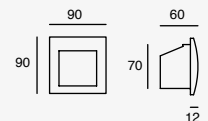

NEUTRA CÁLIDA **LED**

2.5W

ETX-0284-GRI
ETX-0285-GRI

Luminario de
sobreponer en
muro
Fijo
Driver Integrado
Gris

Material Aluminio y
cristal
LED SMD
100-240V~ 50-60Hz
90*90*60mm
IP65
2.5W 340 lm 3 000K
2.5W 150 lm 4 000K