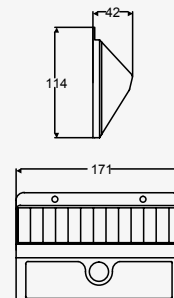

FRÍA LED

1W

19151

Luminario con Panel Solar y Sensor PIR integrado
Batería incluida
Cubierta de Plástico
IP44

LED SMD
1W 160lm
6500K
5.5V
171*114*42mm
Pilas 3.7V 1500mA