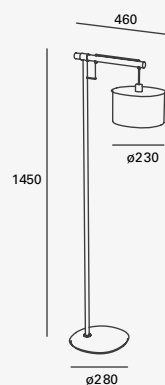

NUEVO

Lampa

Luminario de pie
Material Acero y textil
Blanco / Madera
E14
IP20

EDE-0006-MAD

15W máx.
127V~ 60Hz
460*280*1450mm