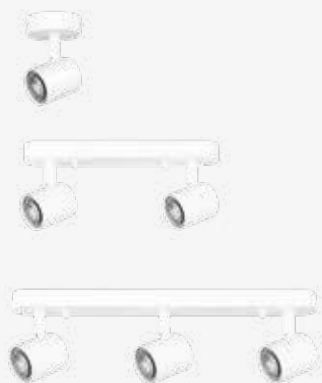

NUEVO

EDE-0479-BLA
EDE-0479-NEG

1 cabezal
8W máx.
127V~ 60Hz
90°Ø65*118mm
1xGU10 máx. 8W

EDE-0480-BLA
EDE-0480-NEG

2 cabezales
16W máx.
127V~ 60Hz
1300°Ø65*73mm
2xGU10 máx. 8W

EDE-0481-BLA
EDE-0481-NEG

3 cabezales
24W máx.
127V~ 60Hz
450°Ø65*73mm
3xGU10 máx. 8W

Keeper

Proyector en Riel
Orientable
Material Acero
Blanco / Negro
GU10
IP20
Medidas máximas de
la lámpara (foco)
L 64mm
Ø50mm