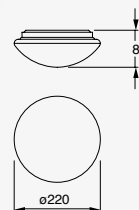

Praktik-1

Downlight redondo
con cristal para bote
integral o plafón
Fijo 5"
Material Aluminio

SOBREPONER TECHO

Iluminación general y acento.
Opciones de luminarios para lograr
una distribución de luz uniforme o
para enfocar la luz sobre los objetos
y detalles más significativos.
Luz funcional y emotiva.