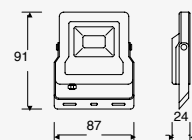

10W

Flood Neo

Luminario proyector
Resistente al agua a presión
Negro
Driver Integrado
Ángulo de apertura 120°
Material Aluminio
LED SMD
IP65

FRÍA

CÁLIDA

LED

A-381-WW
A-381-CW

10W 800lm
100-240V~ 50-60Hz
87*91*24mm
2 700K
6 500K

A-383-WW
A-383-CW

30W 2400lm
100-240V~ 50-60Hz
153*162*30mm
2 700K
6 500K

A-385-WW
A-385-CW

50W 4000lm
100-240V~ 50-60Hz
187*189*35mm
2 700K
6 500K