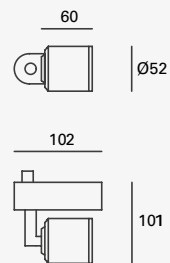

Mecanismo ajustable a la profundidad de cualquier downlight con base E26.

8.5W

39204-0-WW
39204-0-CW
39224-0 2 PACK

Material Aluminio
Acabado Blanco
LED SMD E26
8.5W 650lm 0.08A
110-220V~ 50-60Hz
Ø130mm

3000K
6000K
4000K

NUEVO

EDE-0479-BLA
EDE-0479-NEG

1 cabezal
8W máx.
127V~ 60Hz
90°Ø65*118mm
1xGU10 máx. 8W

EDE-0480-BLA
EDE-0480-NEG

2 cabezales
16W máx.
127V~ 60Hz
1300°Ø65*73mm
2xGU10 máx. 8W

EDE-0481-BLA
EDE-0481-NEG

3 cabezales
24W máx.
127V~ 60Hz
450°Ø65*73mm
3xGU10 máx. 8W

Keeper

Proyector en Riel
Orientable
Material Acero
Blanco / Negro
GU10
IP20
Medidas máximas de
la lámpara (foco)
L 64mm
Ø50mm

5.6W

Elit

Proyector para Riel
Apertura 48°
Material Aluminio
Blanco

CÁLIDA
LED

x 355°
y 90°