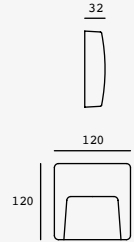

Grove

NEUTRA **LED**

2.6W

ETX-0439-NEG

Luminario de
sobreponer en muro
Negro
Incluye carátulas
Blanca y Gris
Incluye filtro 3000K

Material Policarbona-
to + ABS
LED
2.6W 300lm 4 000K
100-240V~ 50-60Hz
120*120*32mm
IP65