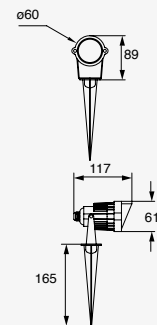

CÁLIDA LED

ETX-0144-NEG

Luminario proyector LED y driver integrados Resistente al agua a presión Estaca incluida Negro

6W

Material Aluminio 5.7W 680lm 3000K
100-240V~ 50-60Hz
Ø61*89*117mm
IP65