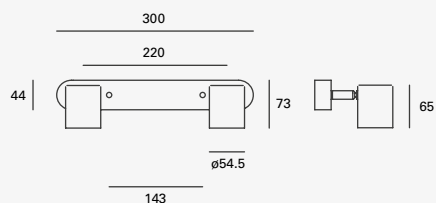

NUEVO

EDE-0479-BLA
EDE-0479-NEG

1 cabezal
8W máx.
127V~ 60Hz
90°Ø65*118mm
1xGU10 máx. 8W

EDE-0480-BLA
EDE-0480-NEG

2 cabezales
16W máx.
127V~ 60Hz
1300°Ø65*73mm
2xGU10 máx. 8W

EDE-0481-BLA
EDE-0481-NEG

3 cabezales
24W máx.
127V~ 60Hz
450°Ø65*73mm
3xGU10 máx. 8W

Keeper

Proyector en Riel
Orientable
Material Acero
Blanco / Negro
GU10
IP20
Medidas máximas de
la lámpara (foco)
L 64mm
Ø50mm