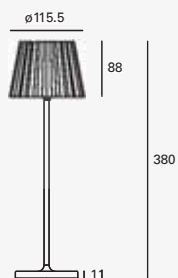

NUEVO

1.3W

Night

Luminario de mesa
Material Aluminio y
policarbonato
IP54

CÁLIDA

LED

IK10

EDE-0474-BLA
EDE-0474-NEG

Beige
Negro

1.3W 165lm 3 000K
100-240V~ 50-60Hz
Ø115.5*380mm