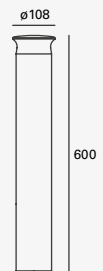

NUEVO

3W

Zip

Luminario tipo Baliza
Antracita
Material Aluminio y
policarbonato
IP65