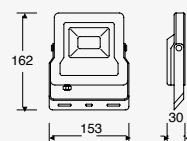

30W

Flood Neo

Luminario proyector
Resistente al agua a presión
Negro
Driver Integrado
Ángulo de apertura 120°
Material Aluminio
LED SMD
IP65

FRÍA

CÁLIDA

LED

A-381-WW
A-381-CW

10W 800lm
100-240V~ 50-60Hz
87*91*24mm
2 700K
6 500K

A-383-WW
A-383-CW

30W 2400lm
100-240V~ 50-60Hz
153*162*30mm
2 700K
6 500K

A-385-WW
A-385-CW

50W 4000lm
100-240V~ 50-60Hz
187*189*35mm
2 700K
6 500K