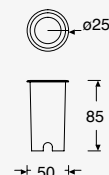

CÁLIDA LED

19209

Luminario de empotrar en piso
Negro
Cubierta plástica

Material Aluminio
LED
1.8W 68lm 3 000K
100-240V~50-60Hz
Ø50*85mm
IP65

1.8W