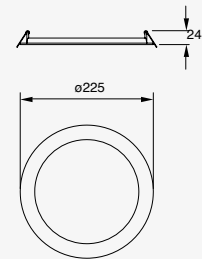

12W

12W 800lm
110-277V~ 50-60Hz
Ø175*24mm

39103-0-WW	Blanco	2 700K
39103-1-WW	Níquel	
39103-0-NW	Blanco	4 000K
39103-1-NW	Níquel	
39103-0-CW	Blanco	6 500K
39103-1-CW	Níquel	

18W

18W 1200lm
110-277V~ 50-60Hz
Ø225*24mm

39104-0-WW	Blanco	2 700K
39104-1-WW	Níquel	
39104-0-NW	Blanco	4 000K
39104-1-NW	Níquel	
39104-0-CW	Blanco	6 500K
39104-1-CW	Níquel	

Flat

Luminario LED para empotrar de techo
Redondo
Driver incluido
Material Aluminio
LED SMD
IP20

FRÍA LED
NEUTRA
CÁLIDA