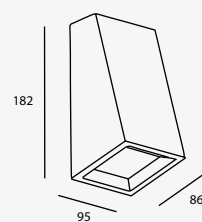

ETX-0521-CEM

Luminario de sobreponer en muro

Material Cemento y Cristal
GU10
8W máx.
127V~ 60Hz
182*86*95mm
IP44
IK04