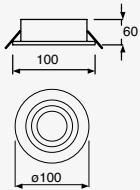

19007-1

Luminario tipo Downlight de empotrar redondo orientable
Plata
Lámpara incluida

Material Aluminio
GU5.3 MR16
35W máx. 0,28A
127V~ 60Hz
Ø100*60mm

19007-3