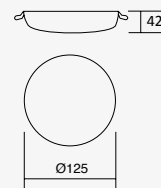

12W

NUEVO

Pill

Luminario tipo Downlight
redondo LED
semiempotrado
Ángulo de apertura 120°
Blanco
Material Aluminio
Incluye lámpara
4 000K

NEUTRA

19181	6W 0,06A 540lm LED SMD 2835 100-277V~ 50-60Hz Ø90*42mm
19182	12W 0,12A 1080lm LED SMD 100-277V~ 50-60Hz Ø125*42mm