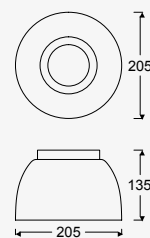

6W

Bell

Luminario de sobreponer
en techo
Fijo
Negro
Material Aluminio
Difusor de policarbonato/
Ópalo escarchado
IP54
LED COB

NEUTRA

LED

19218

6W 400lm 4 000K
100-240V~ 50-60Hz
Ø205*135mm