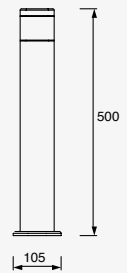

CÁLIDA LED

ETX-0139-NEG

Luminario tipo Baliza Negro

6W

Material Aluminio y Policarbonato LED
5.5W 640lm 3 000K
100-240V~ 50-60Hz
105*500mm
IP65