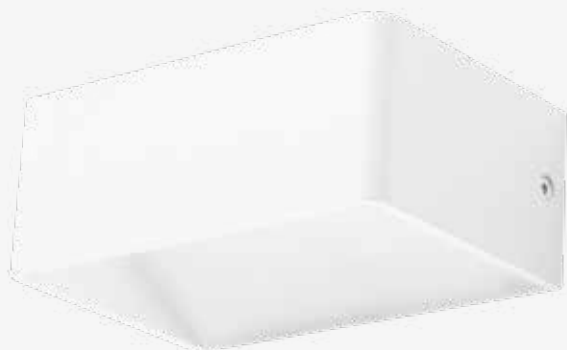

5W

9W

Toppi

Luminario de
sobreponer en muro
Fijo
Blanco
Material Aluminio inyectado
LED SMD
3 000K
IP20

CÁLIDA

LED

EDE-0231-BLA
4.7W
530lm
100-240V~ 50-60Hz
150*100*60mm

EDE-0232-BLA
9.4W
1100lm
100-240V~ 50-60Hz
250*100*60mm