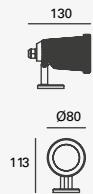

4W

Material
Policarbonato y ABS
4W
2 700K-6 000K / RGB
100-120V~ 50-60Hz
130*Ø80*113mm
IP65