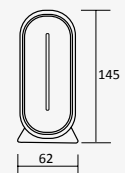

NUEVO

LED

5124-AZ (neo)

Luminario de emergencia portátil
Toma mini USB
24 LEDS
LED SMD 5730

Material ABS
12W 0,2A 200lm
5Vcc
52*62*145mm
IP20

Autonomía:
5h (baja intensidad)
2h (alta intensidad)
Batería:
1x4Vcc
1200mA