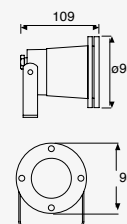

ETX-1400-BLA
ETX-1400-NEG
ETX-1400-GRI

Luminario proyector
Resistente al agua a presión
Estaca incluida

Blanco
Negro
Gris

Material Aluminio y Cristal
GU10-MR16
50W máx.
Ø50*55mm (lámpara)
127V~ 60Hz
Ø98*109mm
IP65