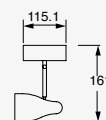

17W

22W

Molina

Proyector en Riel
Atenuable
Orientable
Níquel Satinado
Apertura 33°
Material Metal
LED COB

CÁLIDA
LED

19552-3 3 cabezales
17W (3x5.6W)
3x400lm 3 000K
127V~ 60Hz
485.9*115.1*161mm

19552-4 4 cabezales
22W (4x5.5W)
4x400lm 3 000K
127V~ 60Hz
755.9*115.1*161mm