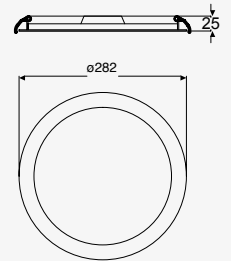

24W

Commercial LED

Luminario LED para empotrar en techo redondo
Blanco
Driver incluido
Material Plástico
4 000K
LED
IP20

NEUTRA

- 19141-0 **12W**
  1200lm 0.12A
  100-277V~ 50-60Hz
  Ø117*25mm

- 19142-0 **18W**
  1800lm 0.18A
  100-277V~ 50-60Hz
  Ø229*25mm

- 19143-0 **24W**
  2400lm 0.24A
  100-277V~ 50-60Hz
  Ø282*25mm