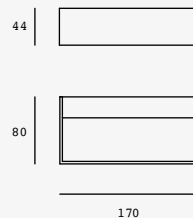

LED
READY

ETX-0375-BLA
ETX-0375-ANT

Blanco / Ópalo
Gris Urbano / Ópalo

E26
21W máx.
100-240V~ 50-60Hz
90*101*230mm
Medidas máximas
de la lámpara (foco)
L90mm
Ø45mm