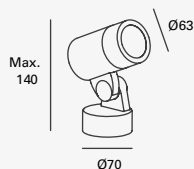

Eleve

LED
READY

NUEVO

ETX-0366-NEG

Luminario de sobreponer en muro Negro

Material Aluminio y Cristal
GU10 8W máx.
127V~60Hz
Ø70*140mm
IP65