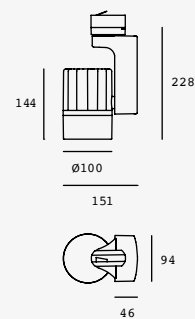

Mecanismo ajustable a la profundidad de cualquier downlight con base E26.

8.5W

39204-0-WW
39204-0-CW
39224-0 2 PACK

Material Aluminio
Acabado Blanco
LED SMD E26
8.5W 650lm 0.08A
110-220V~ 50-60Hz
Ø130mm

3000K
6000K
4000K

Keeper

Proyector en Riel
Orientable
Material Acero
Blanco / Negro
GU10
IP20
Medidas máximas de
la lámpara (foco)
L 64mm
Ø50mm

5.6W

Elit

Proyector para Riel
Apertura 48°
Material Aluminio
Blanco

CÁLIDA
LED

x 355°
y 90°

ETC-0306-BLA

5.6W
421lm 3 000K
100-240V~ 50 60Hz
102*52*101mm
IP20

*Nota: Compatible con carril monofásico, consultar con equipo comercial.

20W

35W

Onyx

Proyector para Riel Orientable*
 Blanco / Negro
 Ángulo de rotación eje "x" 355° / eje "y" 355°
 Ángulo de apertura 24°
 Material Aluminio
 LED
 IP20