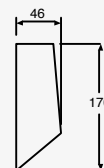

CÁLIDA LED

19215

Luminario
de sobreponer en
muro
Driver integrado
Negro

2W

Material Aluminio y Cristal
LED Philips®
2W (2 x 1W) 0.02A
120lm 3 000K
100-240V~ 60Hz
170*83*46mm
IP54
Apertura 80°