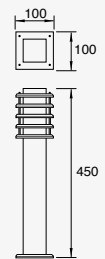

E26
Medidas máximas de la
lámpara (foco)
L 150mm

LED
READY

ETX-0086-ANT

23W máx.
100-240V~ 50-60Hz
500*128mm

ETX-0087-ANT

23W máx.
100-240V~ 50-60Hz
800*128mm

Siljan

Luminario tipo Baliza
Resistente al agua a presión
Marrón
Material Acero Inoxidable
AISI202 y Policarbonato
IP55
E26
Medidas máximas de la
lámpara (foco)
L 140mm
Ø42mm