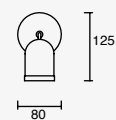

Keeper

Proyector en Riel
Orientable
Material Acero
Blanco / Negro
GU10
IP20
Medidas máximas de
la lámpara (foco)
L 64mm
Ø50mm

5.6W

Elit

Proyector para Riel
Apertura 48°
Material Aluminio
Blanco

CÁLIDA
LED

x 355°
y 90°

7W

21W

Kapsel (Idea)

Proyector en Riel
Orientable
Blanco
Material Acero
LED
GU10-MR16
*Lámpara no incluida
IP20
Medidas máximas de la
lámpara (foco)
L 54mm
Ø50mm

19553-1

1 cabezal
1x7W máx.
Ø50*54mm (lámpara)
127V~ 60Hz
80*86*125mm