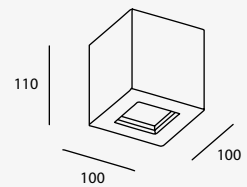

NUEVO

Alma

Luminario de sobreponer
en muro
Material Cemento y
Cristal
Cemento
IP44

LED
READY

ETX-0201-CEM

GU10
8W máx.
127V 60Hz
110*100*100mm