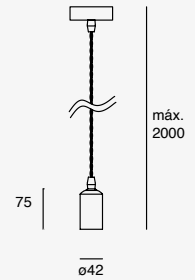

EDE-0265-CEM

60W máx.
127V~ 50-60Hz
Ø187*2000mm
Ø110*110mm (lámpara)

Dixie

EDE-0267-ORO
EDE-0267-COR

Luminario
suspendido
Altura regulable
hasta 2000mm

Oro
Cobre

Material Aluminio
E26 60W
127V~ 50-60Hz
Ø42*2000mm
IP20