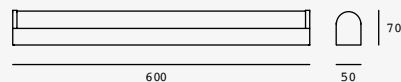

11.5W

Lungo

Arbotante
Cromo / Opal
Policarbonato / Acero
3 000K
IP44

CÁLIDA
LED

EDE-0428-CRO
7.7W
910lm
100-240V~ 50-60Hz
300*50*70mm

EDE-0429-CRO
11.5W
1365lm
100-240V~ 50-60Hz
600*50*70mm