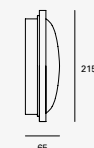

New-Flash

IK10

NUEVO

CÁLIDA LED

5W

ETX-0507- BLA

*Luminario de sobreponer en muro
Difusor anti-deslumbramiento
Incluye 3 entradas de cable
Blanco

Material Policarbonato
LED y driver integrado
5W 1,401lm 3 000K
100-240V~ 50-60Hz
115*65*215mm
IP65

115

65

NUEVO

CÁLIDA LED

5W

ETX-0507- NEG

*Luminario de sobreponer en muro
Difusor anti-deslumbramiento
Incluye 3 entradas de cable
Negro

Material Policarbonato
LED y driver integrado
5W 1,401lm 3 000K
100-240V~ 50-60Hz
115*65*215mm
IP65

115

65

Top-2

CÁLIDA LED

6W

19235-B

Luminario de sobreponer en muro
Fijo
Driver Integrado
Grafito

Material Aluminio
LED SMD
6W 100lm 3 000K
100-240V~ 50-60Hz
120*145*45mm
IP54

45

145