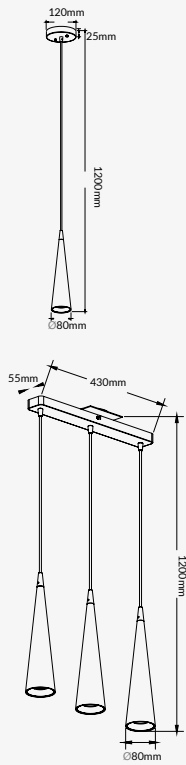

NUEVO

Vida

Luminario decorativo
suspendido
Negro
Material Aluminio
GU10 MR16
IP20

19901-NG

50W máx.
127V~ 60Hz
Ø120*1200mm

19903-NG

150W máx.
(3x50W)
127V~ 60Hz
*430*Ø80*1200mm