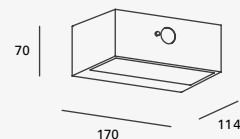

CÁLIDA LED

ETX-0171-ANT

Luminario Solar de sobreponer en muro
Gris Urbano

3W

Material Aluminio y Vidrio templado
3W 129lm 3 000K
170*114*70mm
IP54