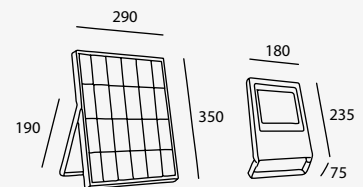

NUEVO

Bright

Luminario proyector solar
Material Aluminio y cristal
Gris Urbano
IP65
IK04
Panel solar incluido

FRÍA

LED

60W

ETX-0195-ANT
60W
235*180*75mm
6 500K