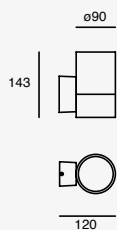

Orion

CÁLIDA **LED**

5.6W

ETX-0378-GRI
ETX-0378-NEG

Luminario de sobreponer
Fijo
Driver Integrado
Gris
Negro

Material Aluminio y cristal
LED COB
5.6W 610lm 3 000K
100-240V~ 50-60Hz
120*ø90*143mm
IP54