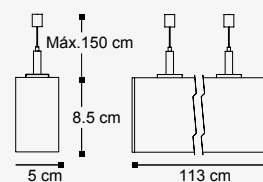

36.4W

36.4W

Cosmic

Luminario tipo gabinete lineal
Material Aluminio y policarbonato
4 000K
IP20
Incluye cable de alimentación máximo 3m, arnés de interconexión

NEUTRA

19610-0	para empotrar en plafón liso Blanco	36.4W 4400lm 0.28A 127-277V~ 50-60Hz 1130*66*42mm
19611-0	para sobreponer en plafón liso Blanco	36.4W 4400lm 0.28A 127-277V~ 50-60Hz 1130*85*50mm
19611-2	para sobreponer en plafón liso Negro	36.4W 4400lm 0.28A 127-277V~ 50-60Hz 1130*85*50mm