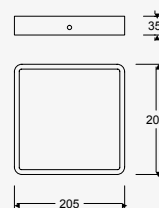

18W

Drum Square Deco

Luminario de Sobreponer
en techo
Driver incluido
Material Aluminio
LED SMD
2 700K
IP20

CÁLIDA
LED

39144-0-WW Blanco
39144-2-WW Negro Perla
39144-3-WW Bronce
39144-4-WW Cromo

18W
2000lm
100-277V~ 50-60Hz
205*205*35mm