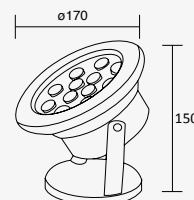

19250-RGB **6W**
0.05A
127V~ 60Hz
Ø120*160mm

19253-RGB **9W**
1.01A
127V~ 60Hz
Ø145*170mm

NUEVO

Gyros

6W

9W

12W

18W