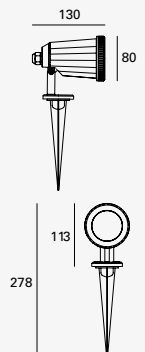

ETX-0374-NEG

Luminario
proyector
LED
Estaca incluida
Negro

4.5W

Material
Policarbonato y ABS
4.5W 504lm 3 000K
100-240V~ 50-60Hz
130*Ø80*113mm
IP65