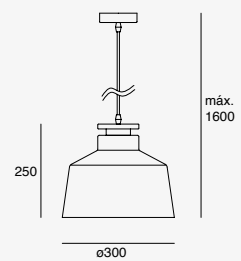

19901-NG

50W máx.
127V~ 60Hz
Ø120*1200mm

19903-NG

150W máx.
(3x50W)
127V~ 60Hz
*430*Ø80*1200mm

Nube

Luminario suspendido
Blanco y madera clara
Material Acero y madera
E26.
IP20

EDE-0235-AZP	Azul y madera clara Altura regulable hasta 1500mm *Hasta agotar existencias	60W máx 127V~ 50-60Hz Ø200*1500mm Ø150mm (lámpara)
EDE-0234-RTJ	Rojo y madera clara Altura regulable hasta 1500mm *Hasta agotar existencias	60W máx 127V~ 50-60Hz Ø410*1500mm 110mm (largo lámpara máx.)
EDE-0233-BLA	Blanco y madera clara Altura regulable hasta 1600mm	60W máx 127V~ 50-60Hz Ø300*1600mm 200mm (largo lámpara máx.)