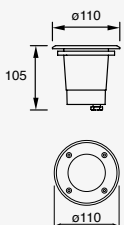

Spiral

Spiral

CÁLIDA LED

1W

19202

Luminario de empotrar en suelo

Material Acero Inoxidable y Cristal templado
LED SMD
1W
110-240V~ 60Hz
70lm 3 000K
Ø62*90mm
IP67

CÁLIDA LED

3W

19204

Luminario de empotrar en suelo

Material Acero Inoxidable y Cristal templado
LED SMD
3W (3 x 1W)
110-240V~ 60Hz
210lm 3 000K
Ø100*108mm
IP67

Ringo

Ringo

NEUTRA LED

3W

ETX-0123-INO

Luminario de empotrar en suelo
Caja de empotrar incluida
Acero Inoxidable

Material Acero Inoxidable AISI304
LED SMD
3W 420lm
100-240V~ 60Hz
Ø110*105mm
IP67
4 000K

CÁLIDA LED

3W

ETX-0128-INO

Luminario de empotrar en suelo
Caja de empotrar incluida
Acero Inoxidable

Material Acero Inoxidable AISI304
LED SMD
3W 370lm
100-240V~ 60Hz
Ø110*105mm
IP67
3 000K