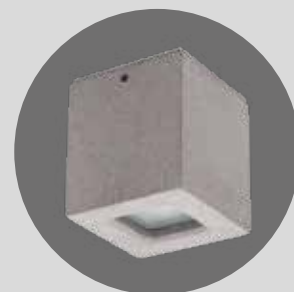

| Muro Exterior

183