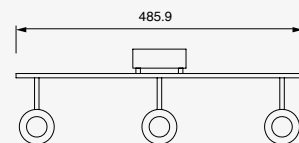

17W

22W

Molina

Proyector en Riel
Atenuable
Orientable
Níquel Satinado
Apertura 33°
Material Metal
LED COB

CÁLIDA
LED

19552-3 3 cabezales
17W (3x5.6W)
3x400lm 3 000K
127V~ 60Hz
485.9*115.1*161mm

19552-4 4 cabezales
22W (4x5.5W)
4x400lm 3 000K
127V~ 60Hz
755.9*115.1*161mm