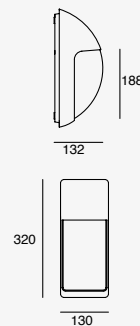

Gris
Negro

Material Acero
E26
60W máx.
ø60*120mm (lámpara)
127V~ 60Hz
120*240*116mm
IP44

Cube

LED
READY

Area

LED
READY

ETX-0127-NEG

Luminario de
sobreponer
en muro