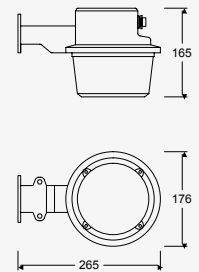

35W

Patio

Luminario de sobreponer en muro
Café
Material Aluminio
IP65
Driver integrado
CRI+80
Sensor fotocelda
Ángulo de detección 120°

FRÍA

19240

LED 3030
6 500K
3850lm
35W máx.
100-277V~ 50-60Hz
176*265*165mm