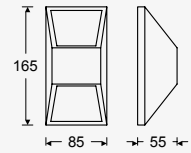

2W

6W

Symmetry

Luminario de sobreponer
en muro
Negro
Material Aluminio
IP54

CÁLIDA

LED

19236

LED
2W 120lm 3 000K
100-240V~ 50-60Hz
85*55*165mm

19237

LED
6W 360lm 3 000K
100-240V~ 50-60Hz
162*65*162mm