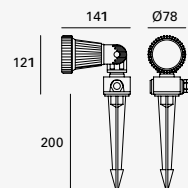

ETX-0214-NEG

Luminario proyector Negro IK07

Material Polycarbonato y ABS
GU10 8W máx.
127V~60Hz
141*121*200mm
IP65