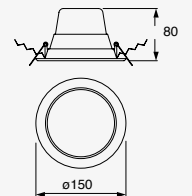

FRÍA

CÁLIDA

LED

12W

19187-0-WW
19187-0-CW

Downlight Redondo 6"
Driver integrado
Blanco
Ángulo de apertura 120°

Material Aluminio y Policarbonato
LED SMD2835
12W
110-240 V~ 60Hz
Ø150*80mm IP20
2 900K 1016lm
6 000K 1118lm