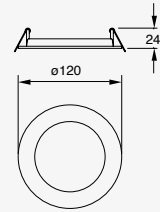

4W

4W 200lm
110-277V~ 50-60Hz
Ø85*24mm

39101-0-WW	Blanco	2 700K
39101-1-WW	Níquel	
39101-0-NW	Blanco	4 000K
39101-1-NW	Níquel	
39101-0-CW	Blanco	6 500K
39101-1-CW	Níquel	

6W

6W 400lm
110-277V~ 50-60Hz
Ø120*24mm

39102-0-WW	Blanco	2 700K
39102-1-WW	Níquel	
39102-0-NW	Blanco	4 000K
39102-1-NW	Níquel	
39102-0-CW	Blanco	6 500K
39102-1-CW	Níquel