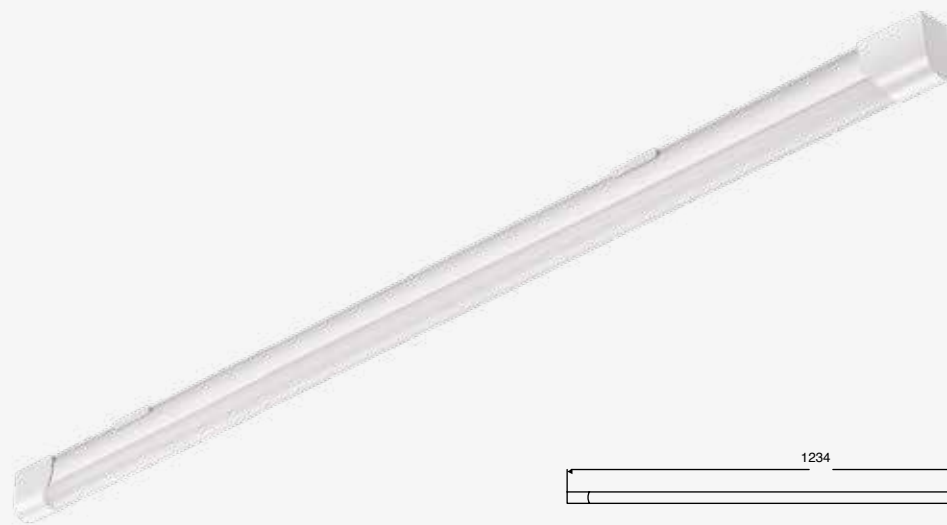

Luminario Lineal de
Sobreponer Enlazable
Blanco
Aluminio + Policarbonato
4 000K
IP20

NEUTRA

6918-0

15W 2"
1600lm
110-277V~ 50-60Hz
632*15*59mm

6936-0

36W 4"
4000lm
110-277V~ 50-60Hz
1250*15*59mm

10W

20W