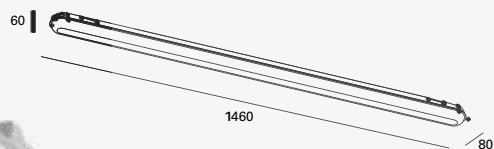

41.5W

NUEVO

Pop

Luminario Estanca de sobreponer
Fijo
Driver Integrado
Gris Opal
Material ABS. y policarbonato
4 000K
IP65
IK09

Sistema de instalación sencillo sin necesidad de abrir el luminario.

Estructura con cableado pasante que permite conexión en serie de hasta 450W.

NEUTRA

ETX-0306-GRI 16.1W 1 647 lm
100-240V~ 50-60Hz
560*60*80mm

ETX-0307-GRI 32.5W 3 396 lm
100-240V~ 50-60Hz
1160*60*80mm

ETX-0308-GRI 41.5W 4 245 lm
100-240V~ 50-60Hz
1460*60*80mm