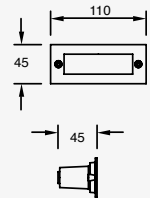

CÁLIDA **LED**

1W

ETX-0122-INO

Luminario de
empotrar en muro
Caja de empotrar
incluida
Difusor anti-
deslumbramiento
Acero Inoxidable

Material Acero
Inoxidable AISI304 y
Policarbonato
LED SMD
1W 150lm 3 000K
100-240V~ 50-60Hz
110*45*45mm
IP54