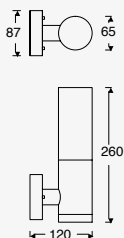

Pipe

CÁLIDA **LED**

3W

19224

Luminario de sobreponer en muro
Difusor policarbonato ópalo
Driver integrado

Material Aluminio LED
3W 500lm 3 000K
100-240V~ 50-60Hz
120*87*260mm
IP54