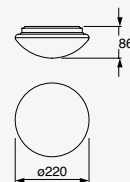

8W

10W

15W

Cloud

Luminario de Sobreponer
en techo
Blanco
Material Acero
LED SMD
3 000K
IP20

CÁLIDA
LED

19433 | **8W**
560lm
127V~ 60Hz
Ø220*86mm

19434 | **10W**
700lm
127V~ 60Hz
Ø275*86mm

19435 | **15W**
1000lm
127V~ 60Hz
Ø345*95mm