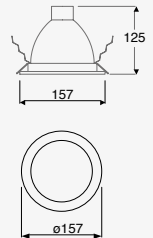

19581-1	E26 127V~ 60Hz Ø157*125mm Níquel
19581-2	E26 127V~ 60Hz Ø157*125mm Negro
19581-0	E26 127V~ 60Hz Ø157*125mm Blanco
19581-3	E26 127V~ 60Hz Ø157*125mm Roble

Praktik-1

Downlight redondo
con cristal para bote
integral o plafón
Fijo 5"
Material Aluminio