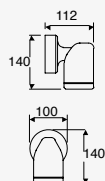

NEUTRA **LED**

2W

NEUTRA **LED**

4W

19233

Luminario de sobreponer en muro
Gris Oxford
Dirigible
Ángulo de apertura 30°

Material Aluminio y Cristal
LED CREE 0.02A
100-240V~ 50-60Hz
2W 140lm 4 000K
112*100*140mm
IP44

19213

Luminario de sobreponer en muro
Gris Oxford

Material Aluminio y Cristal
LED CREE 0.04A
100-240V~ 50-60Hz
4W 350lm 4 000K
100*100*53mm
IP44