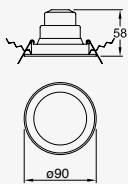

Basic-LED

FRÍA
CÁLIDA

LED

19131-0-WW
19131-0-CW

Downlight Redondo Fijo 3" Driver integrado Blanco Ángulo de apertura 85°

3W

Material Aluminio y Policarbonato
LED SMD 2835
3W 210lm
110-277V~ 50-60Hz
Ø100*55mm
IP20
3 000K
6 000K

FRÍA
CÁLIDA

LED

19132-0-WW
19132-0-CW

Downlight Redondo Fijo 5" Driver integrado Blanco Ángulo de apertura 120°

10 cm

9W

Material Aluminio y Policarbonato
LED SMD 2835
9W 630lm
110-277V~ 50-60Hz
Ø145*66mm
IP20
3 000K
6 000K

Simply

FRÍA
CÁLIDA

LED

19114-0-WW
19114-0-CW

Downlight Redondo 3" Driver integrado Blanco Ángulo de apertura 75°

3W

Material Aluminio y Policarbonato
LED COB
3W 240lm
110-277V~ 50-60Hz
Ø90*58mm IP20
3 000K
6 000K

FRÍA
CÁLIDA

LED

19115-0-WW
19115-0-CW

Downlight Redondo 5" Driver integrado Blanco Ángulo de apertura 115°

10 cm

9W

Material Aluminio y Policarbonato
LED COB
9W 540lm
110-277V~ 50-60Hz
Ø135*75mm IP20
3 000K
6 000K