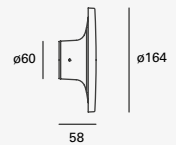

6.3W

Yika

Luminario de
sobreponer en muro
Fijo
Negro
3000K
IP44
IK08

CÁLIDA

LED

ETX-0486-NEG

Material
Policarbonato y ABS
6.3W 677lm
100-240V~ 50-60Hz
Ø164*58mm