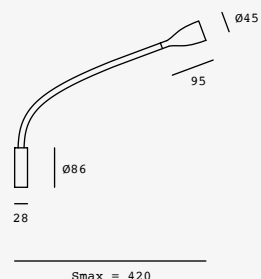

CÁLIDA **LED**

EDE-0268-NEG
EDE-0268-BLA

Luminario de lectura
Orientable
Blanco / Negro

3.8W

Material Policarbonato y Acero
3.8W 450lm 3000K
100-240V~ 50-60Hz
86*45*420mm