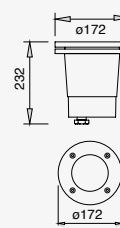

Tidian

LED
READY

NUEVO

19262

Luminario de empotrar en suelo
Para superficies blandas que no requieran caja de empotrar
Negro

Material Tecnopolímero
E26 PAR38
60W máx.
ø122*140mm (lámpara)
127V~ 60Hz
Ø172*232mm
IP67