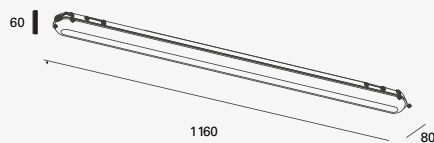

32.5W

41.5W

NUEVO

Pop

Luminario Estanca de sobreponer
Fijo
Driver Integrado
Gris Opal
Material ABS. y policarbonato
4 000K
IP65
IK09

Sistema de instalación sencillo sin necesidad de abrir el luminario.

Estructura con cableado pasante que permite conexión en serie de hasta 450W.

NEUTRA

ETX-0306-GRI 16.1W 1 647 lm
100-240V~ 50-60Hz
560*60*80mm

ETX-0307-GRI 32.5W 3 396 lm
100-240V~ 50-60Hz
1160*60*80mm

ETX-0308-GRI 41.5W 4 245 lm
100-240V~ 50-60Hz
1460*60*80mm