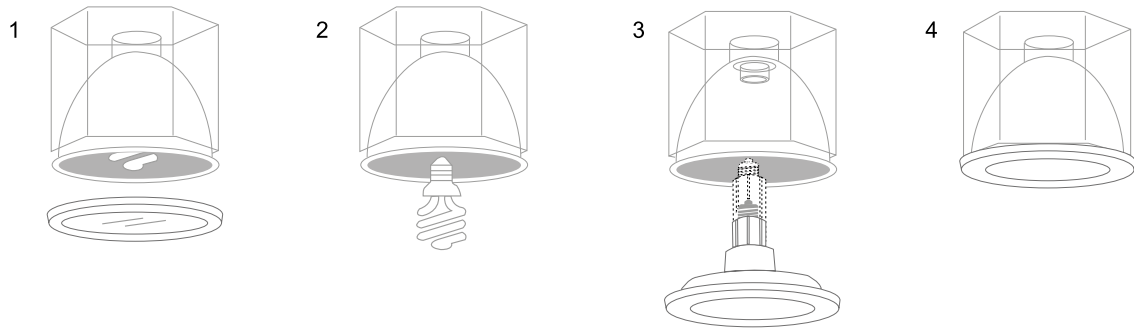

12W

39205-0-WW
39205-0-CW
39225-0 2 PACK

Material Aluminio
Acabado Blanco
LED SMD E26
12W 960lm 0.11A
110-220V~ 50-60Hz
Ø165mm

3000K
6000K
4000K

39205-1-WW
39205-1-CW

Material Aluminio
Acabado Níquel
LED SMD E26
12W 960lm 0.11A
110-220V~ 50-60Hz
Ø165mm

3 000K
6 000K

FRÍA LED
NEUTRA
CÁLIDA