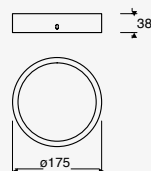

12W

18W

25W

Drum Deco

Luminario de
Sobreponer en techo
Blanco / Níquel
Driver incluido
Material Aluminio
LED SMD
IP20
2 700K

CÁLIDA
LED

39132-0-WW	Blanco	12W
39132-1-WW	Níquel	960lm 0.09A 100-277V~ 50-60Hz Ø135*38mm
39133-0-WW	Blanco	18W
39133-1-WW	Níquel	1440lm 0.14A 100-277V~ 50-60Hz Ø175*38mm
39134-0-WW	Blanco	25W
39134-1-WW	Níquel	2000lm 0.20A 100-277V~ 50-60Hz Ø225*38mm