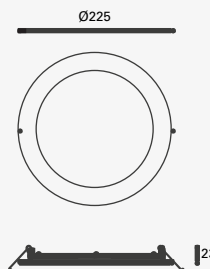

NUEVO

15.5W