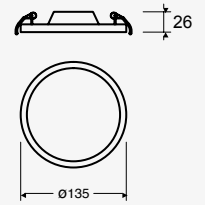

6W

6W 480lm
100-277V~ 50-60Hz
Ø85*25mm

39121-0-WW	Blanco	2 700K
39121-1-WW	Níquel	
39121-0-CW	Blanco	6 500K
39121-1-CW	Níquel	

12W

12W 960lm
100-277V~ 50-60Hz
Ø135*26mm

39122-0-WW	Blanco	2 700K
39122-1-WW	Níquel	
39122-0-CW	Blanco	6 500K
39122-1-CW	Níquel