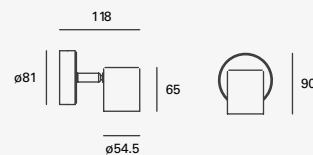

NUEVO

EDE-0479-BLA
EDE-0479-NEG

1 cabezal
8W máx.
127V~ 60Hz
90°Ø65*118mm
1xGU10 máx. 8W

EDE-0480-BLA
EDE-0480-NEG

2 cabezales
16W máx.
127V~ 60Hz
1300°Ø65*73mm
2xGU10 máx. 8W

EDE-0481-BLA
EDE-0481-NEG

3 cabezales
24W máx.
127V~ 60Hz
450°Ø65*73mm
3xGU10 máx. 8W

Keeper

Proyector en Riel
Orientable
Material Acero
Blanco / Negro
GU10
IP20
Medidas máximas de
la lámpara (foco)
L 64mm
Ø50mm