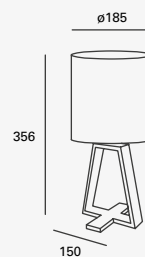

NUEVO

Nuts

Luminario de mesa con
pantalla
Madera y textil
E26
IP20

EDE-0020-BLA
EDE-0020-GRI

Blanco
Gris

15W máx.
127V~ 60Hz
Ø185*356mm