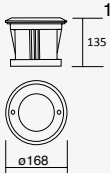

NUEVO

12W

CÁLIDA LED

19296

Luminario para empotrar en piso

Material Acero
Inoxidable y Cristal
templado
LED SMD
12W 0.1A 1080lm
110-240V~ 60Hz
3 000K
Ø168*135mm
IP67