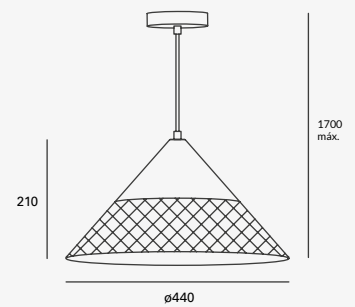

Maya

Luminario suspendido
Material Acero
Negro
E26
IP20

EDE-0011-NEG

15W máx.
127V~60Hz
Ø440*1700mm