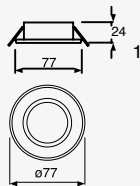

19007-3

NUEVO

Luminario tipo Downlight de empotrar redondo orientable
Chocolate
Lámpara incluida

Material Aluminio
GU5.3 MR16
35W máx. 0,28A
127V~ 60Hz
Ø100*60mm

Round

NUEVO

19061-1

Luminario tipo Downlight para empotrar Aluminio