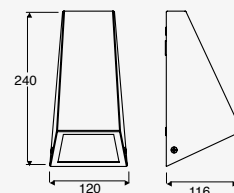

Karen

LED
READY

ETX-1900-GRI
ETX-1900-NEG

Luminario de
sobreponer
en muro

Gris
Negro

Material Acero
GU10-MR16
35W máx.
127V~ 60Hz
85*145*71mm
IP44

ETX-1901-GRI
ETX-1901-NEG

Luminario de
sobreponer
en muro

Gris
Negro

Material Acero
E26
60W máx.
ø60*120mm (lámpara)
127V~ 60Hz
120*240*116mm
IP44