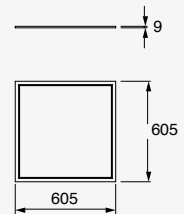

- Factor de Potencia 0.99
- Ángulo de Apertura 120°
- Flujo luminoso 3200lm

NEUTRA **LED**

19461-0
19461-1

Luminario tipo
Panel LED
Ángulo de
apertura 120°
IP20
Blanco
Níquel
Driver Incluido

36W

Material Aluminio
LED SMD 4014
36W 3200lm 4 000K
100-277V~50-60Hz
0.9A
605*605*9mm
Incluye sirgas para
suspender hasta 1m