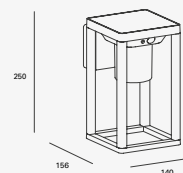

CÁLIDA LED

ETX-0174-ANT

Luminario Solar de sobreponer en muro
Gris Urbano

3W

Material Aluminio y Policarbonato
3W 92lm 3 000K
250*140*156mm
IP44