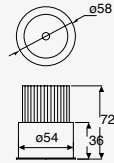

Mix

Sistema Modular para empotrar

CÁLIDA

NEUTRA

BLANCO

Blanco

LED
ETC-1700-BLA
ETC-0219-BLA