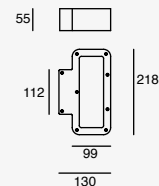

CÁLIDA LED

ETX-0397-NEG
ETX-0397-GRI

Luminario de
sobreponer en
muro
Fijo
Driver Integrado
Negro
Gris

6.9W

Aluminio
LED COB
6.9W 600lm 3000K
100-240V~ 50-60Hz
218*130*55mm
IP54