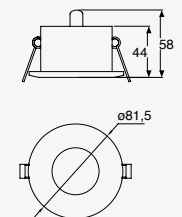

Downlight redondo Fijo 3" con cristal
Blanco

Material Aluminio
GU5.3 y GU10
MR16
GU10
Ø81.5*58mm
A prueba de vapor
IP54