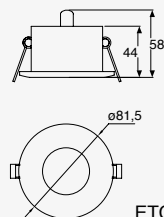

Minor

A prueba de vapor

LED READY

ETC-1200-SAT

Downlight redondo Fijo 3" con cristal
Satinado

Material Aluminio
GU5.3 y GU10
MR16
Ø81.5*58mm
A prueba de vapor
IP54

ETC-1200-BLA