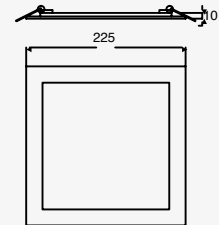

6W

FRÍA 6W
110-277V~ 50-60Hz
CÁLIDA 120*120*10mm

39152-0-WW	320lm	2 700K
39152-0-CW	350lm	6 500K

12W

FRÍA 12W
110-277V~ 50-60Hz
CÁLIDA 170*170*10mm

39153-0-WW	840lm	2 700K
39153-0-CW	880lm	6 500K