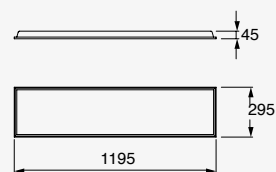

NEUTRA LED

19464-0

Luminario tipo Panel LED para plafón reticular Blanco
Ángulo de apertura 114°
Factor de potencia 0.99

36W

Material Aluminio y Plástico
LED SMD
36W 3200lm
4 000K
110-277V~ 50-60Hz
295*1195*45mm
IP20