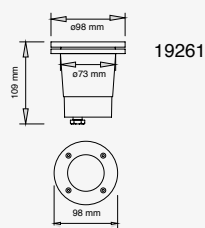

Spiral (Retrofit)

LED
READY

19268
Luminario de cortesía para empotrar en suelo con tecnología LED integrada
Acero inoxidable
Incluye housing y cable de 80 cm

Material Acero inoxidable y cristal
GU5.3 MR16
5W 0,03A
127V~ 60Hz
Ø120*140mm
IP67

Ringo

LED
READY

ETX-1000-INO

Luminario de empotrar en suelo
Caja de empotrar incluida
Acero Inoxidable

Material Acero Inoxidable AISI304
GU10-MR16
50W máx.
ø50*55mm (lámpara)
127V~ 60Hz
Ø110*109mm
IP67

Tidian

LED
READY

NUEVO

19261
Luminario de empotrar en suelo
Para superficies blandas que no requieran caja de empotrar
Negro

Material Tecnopolímero
GU10-MR16
50W máx.
ø50*55mm (lámpara)
127V~ 60Hz
Ø98*109mm
IP67

Tidian

LED
READY

NUEVO

19262

Luminario de empotrar en suelo
Para superficies blandas que no requieran caja de empotrar
Negro

Material Tecnopolímero
E26 PAR38
60W máx.
ø122*140mm (lámpara)
127V~ 60Hz
Ø172*232mm
IP67