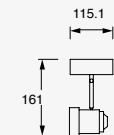

17W

22W

Villafranca

Proyector en Riel
Atenuable
Orientable
Níquel Satinado
Ángulo de
apertura 33°
Material Metal
LED COB

CÁLIDA
LED

19551-3

17W (3x5.6W)
3x400lm 3 000K
127V~ 60Hz
485.9*115.1*161mm

19551-4

22W (4x5.5W)
4x400lm 3 000K
127V~ 60Hz
755.9*115.1*161mm