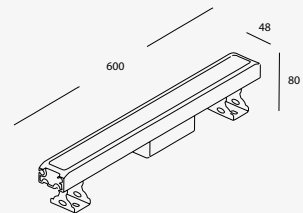

NUEVO

Linear

Luminario de sobreponer en piso
Material Aluminio y Cristal
Gris Urbano
IP65

CÁLIDA

LED

ETX-0160-ANT

24.3W

24.3W 1610lm 3 000K
600*48*80mm
100-240V~ 50-60Hz