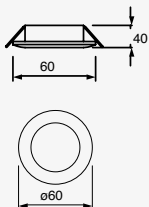

Basic Mini

LED
READY

NUEVO

19005-0

Luminario tipo
Downlight de
empotrar redondo
Fijo
Blanco
Lámpara incluida

Material Aluminio
GU4 MR11
35W máx. 0.29/2.9A
127V~ / 12V~ 60Hz
Ø60*40mm

19005-2

Luminario tipo
Downlight de
empotrar redondo
Fijo
Negro
Lámpara incluida

Material Aluminio
GU4 MR11
35W máx. 0.29/2.9A
127V~ / 12V~ 60Hz
Ø60*40mm