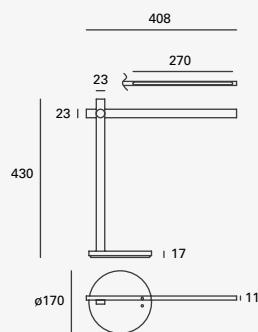

5W

Touch

Luminario de mesa
Material Aluminio y
policarbonato
IP20

CÁLIDA

NEUTRA

FRÍA

EDE-0477-BLA

Blanco

5W 382lm
3 000K-6 500K
100-240V~ 50-60Hz
408 *170*430 mm