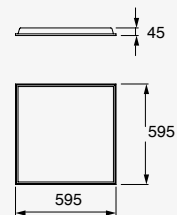

NEUTRA LED

19462-0

Luminario tipo Panel LED para plafón reticular Blanco
Ángulo de apertura 114°
Factor de potencia <0.9

36W

Material Aluminio y Plástico
LED SMD
36W 3200lm 4 000K
110-277V~ 50-60Hz
595*595*45mm
IP20

Detalle interior