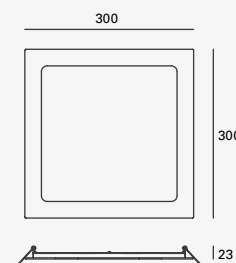

ETC-0494-BLA

2700K
4000K
6000K

15.5W
1495lm
3000K-6000K
120-240V~ 50-60Hz
Ø225*23mm

NUEVO

15.5W