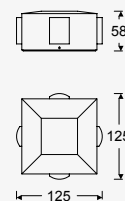

NEUTRA **LED**

2W

CÁLIDA **LED**

4W

19234

Luminario de sobreponer en muro
Gris Oxford

Material Aluminio y Cristal
LED CREE 0.02A
100-240V~ 50-60Hz
2W 65lm 4000K
80*100*46mm
IP44

19222

Luminario de sobreponer en muro
Driver integrado

Material Aluminio
LED
4W 110lm 3 000K
100-240V~ 50-60Hz
125*58*125 mm
IP54