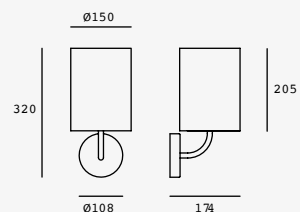

EDE-0381-SAT

Luminario para sobreponer en muro de lectura
Níquel Satinado y Blanco

Material Acero
E26 40W máx.
100-240V~ 50-60Hz
174*Ø150*320mm