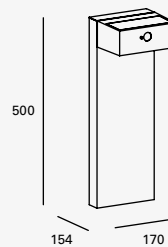

3W

Top Solar

Luminario tipo Baliza
Material Aluminio
Gris Urbano
IP44
3 modos de funcionamiento
Hasta 24h de autonomía.
Sensor crepuscular y de presencia incluido
(hasta 7m y 90° de alcance).

CÁLIDA
LED

ETX-0172-ANT

3W 129lm 3 000K
500*154*170mm

ETX-0173-ANT

3W 129lm 3 000K
800*154*170mm