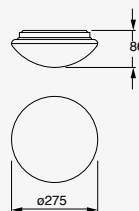

8W

10W

15W

Cloud

Luminario de Sobreponer
en techo
Blanco
Material Acero
LED SMD
3 000K
IP20

CÁLIDA
LED

19433 | **8W**
560lm
127V~ 60Hz
Ø220*86mm

19434 | **10W**
700lm
127V~ 60Hz
Ø275*86mm

19435 | **15W**
1000lm
127V~ 60Hz
Ø345*95mm