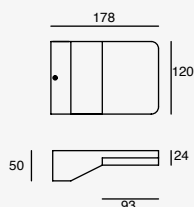

Serenate

CÁLIDA LED

8W

ETX-0254-NEG

Luminario de sobreponer en muro
Fijo
Driver Integrado Negro

Material Aluminio y policarbonato
LED SMD
7.6W 1000lm 3 000K
100-240V~ 50-60Hz
178*120*50mm
IP44