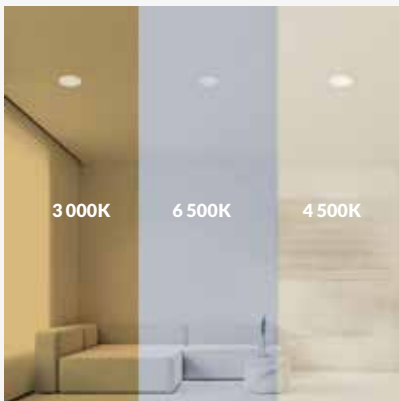

3 000K

6 500K

4 500K

1er "click"

2do "click"

3er "click"

Basic-LED CNW

Luminario tipo
Downlight para
empotrar en plafón
Blanco
Material Aluminio y
policarbonato
LED SMD 2835
IP20

- FRÍA LED
- NEUTRA
- CÁLIDA

19131-0-CNW	3W 0,03A 3 000 / 4 500 / 6 500K 110-277V~ 50-60Hz Ø99*55mm
19132-0-CNW	9W 0,08A 3 000 / 4 500 / 6 500K 110-277V~ 50-60Hz Ø145*66mm