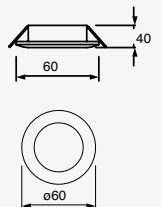

NUEVO

LED
READY