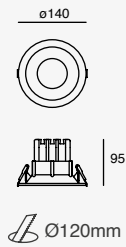

CÁLIDA

LED

14W

ETC-0349-BLA

Empotrado en plafón
Driver Integrado
Blanco mate
Apertura 60°
Material Aluminio y Cristal
LED COB
14W
1530lm
100-240V~ 50-60Hz
Ø140*95mm
3 000K
IP44