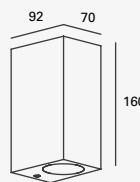

Kubo Single Emission

NUEVO

ETX-0140-NEG

Luminario de
sobreponer
en muro
Negro

Material
Policarbonato y ABS
GU10
8W máx.
127V~ 60Hz
92*70*90mm
IP44

Kubo Double Emission

NUEVO

ETX-0141-NEG

Luminario de
sobreponer
en muro
Negro

Material
Policarbonato y ABS
2xGU10
16W máx.
127V~ 60Hz
92*70*160mm
IP44