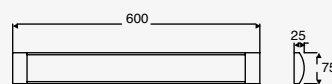

18W

36W

Sight

Luminario Lineal de Sobreponer
Material Aluminio + Plástico
IP20
Se pueden enlazar hasta 10 luminarios
Incluye accesorios de fijación

NEUTRA

6736-0

36W 4'
100-130V~60Hz
2600lm
1200*75*25mm

6718-0

18W 2'
100-130V~60Hz
1300lm
600*75*25mm