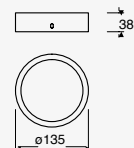

12W

18W

25W

Drum Deco

Luminario de
Sobreponer en techo
Blanco / Níquel
Driver incluido
Material Aluminio
LED SMD
IP20
2 700K

CÁLIDA
LED

39132-0-WW	Blanco	12W
39132-1-WW	Níquel	960lm 0.09A 100-277V~ 50-60Hz Ø135*38mm
39133-0-WW	Blanco	18W
39133-1-WW	Níquel	1440lm 0.14A 100-277V~ 50-60Hz Ø175*38mm
39134-0-WW	Blanco	25W
39134-1-WW	Níquel	2000lm 0.20A 100-277V~ 50-60Hz Ø225*38mm