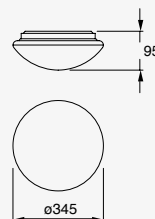

15W

Cloud

Luminario de Sobreponer
en techo
Blanco
Material Acero
LED SMD
3 000K
IP20

CÁLIDA
LED

19433 | **8W**
560lm
127V~ 60Hz
Ø220*86mm

19434 | **10W**
700lm
127V~ 60Hz
Ø275*86mm

19435 | **15W**
1000lm
127V~ 60Hz
Ø345*95mm