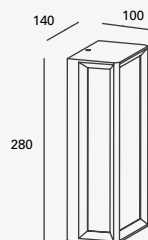

Thomas

LED
READY

NUEVO