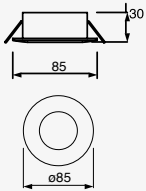

Basic

LED
READY

NUEVO