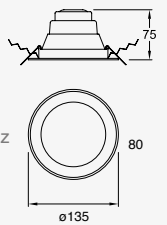

FRÍA
CÁLIDA

LED

19114-0-WW
19114-0-CW

Downlight Redondo 3" Driver integrado Blanco Ángulo de apertura 75°

3W

Material Aluminio y Policarbonato
LED COB
3W 240lm
110-277V~ 50-60Hz
Ø90*58mm IP20
3 000K
6 000K

FRÍA
CÁLIDA

LED

19115-0-WW
19115-0-CW

Downlight Redondo 5" Driver integrado Blanco Ángulo de apertura 115°

10 cm

9W

Material Aluminio y Policarbonato
LED COB
9W 540lm
110-277V~ 50-60Hz
Ø135*75mm IP20
3 000K
6 000K