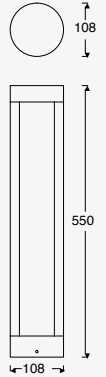

CÁLIDA LED

19229

Luminario tipo Baliza con tecnología LED integrada Negro

6W

Material Aluminio LED COB
6W 200lm 3 000K
100-240V~ 50-60Hz
Ø108*550mm
IP54