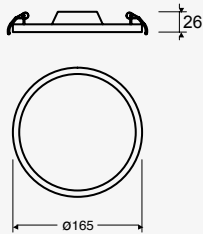

18W

18W 1440lm
100-277V~ 50-60Hz
Ø165*26mm

39123-0-WW	Blanco	2 700K
39123-1-WW	Níquel	
39123-0-CW	Blanco	6 500K
39123-1-CW	Níquel