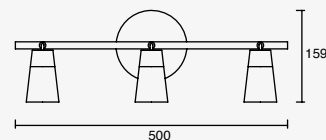

5W

15W

Vitro (Bella)

Proyector en Riel
Orientable
Lente con confort visual
Cromo y níquel satinado
Apertura 28°
Material Acero
LED COB

CÁLIDA

LED

19554-1

5W
700lm 3 000K
100-240V~ 50 60Hz
90*88*126mm

19554-3

15W (3x5W)
2100lm 3 000K
100-240V~ 50-60Hz
500*113*159mm