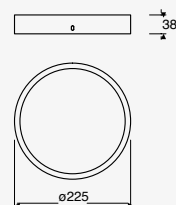

25W

Drum Deco

Luminario de
Sobreponer en techo
Blanco / Níquel
Driver incluido
Material Aluminio
LED SMD
IP20
2 700K

CÁLIDA
LED

39132-0-WW	Blanco	12W
39132-1-WW	Níquel	960lm 0.09A 100-277V~ 50-60Hz Ø135*38mm
39133-0-WW	Blanco	18W
39133-1-WW	Níquel	1440lm 0.14A 100-277V~ 50-60Hz Ø175*38mm
39134-0-WW	Blanco	25W
39134-1-WW	Níquel	2000lm 0.20A 100-277V~ 50-60Hz Ø225*38mm