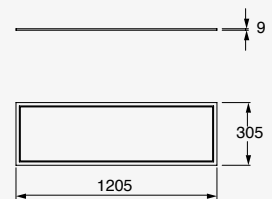

Panel LED

* Flujo luminoso es mayor al de un gabinete fluorescente tradicional T5 2x28W.

- Factor de Potencia 0.99
- Ángulo de Apertura 120°
- Flujo luminoso 3200lm

NEUTRA **LED**

19461-0
19461-1

Luminario tipo
Panel LED
Ángulo de
apertura 120°
IP20
Blanco
Níquel
Driver Incluido

36W

Material Aluminio
LED SMD 4014
36W 3200lm 4 000K
100-277V~50-60Hz
0.9A
605*605*9mm
Incluye sirgas para
suspender hasta 1m

* Flujo luminoso es mayor al de un gabinete fluorescente tradicional T5 3x14W.

NEUTRA **LED**

19466-0
19466-1

Luminario tipo
Panel LED
Ángulo de
apertura 120°
IP20
Driver Incluido

Blanco
Níquel

36W

Material Aluminio
LED SMD 4014
36W 0.9A
3200lm 4 000K
100-277V~50-60Hz
305*1205*9mm

- Factor de Potencia 0.99
- Ángulo de Apertura 120°
- Flujo luminoso 3200lm