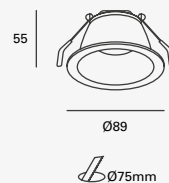

NUEVO

NUEVO

NUEVO

5.4W

Mode

Luminario LED para empotrar de techo redondo
Blanco
Material Policarbonato
3 000K
LED
IP23

CÁLIDA

LED

ETC-0072-BLA

5.4W
455lm
100-240V~ 50-60Hz
Ø89*55mm

ETC-0073-BLA

5.4W
409lm
100-240V~ 50-60Hz
Ø91*60mm

ETC-0074-BLA

5.4W
436lm
100-240V~ 50-60Hz
Ø87*68mm