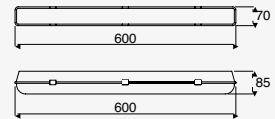

NUEVO

16W

36W

19563-DIM

Control remoto, atenuación de luz, rango de distancia, sensor de presencia, fotocelda y tiempo de encendido

16W 0.16A
100-277V~ 50-60Hz
1600lm
600*85*70mm

19565-DIM

Control remoto, atenuación de luz, rango de distancia, sensor de presencia, fotocelda y tiempo de encendido

36W 0.33A
100-277V~ 50-60Hz
3600lm
1200*85*70mm

Parking LED control

Gabinete Estanca de Sobreponer
Blanco
Driver Integrado
Cubierta y base policarbonato,
reflector Acero
4 000K
IP65

NEUTRA