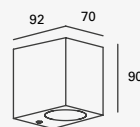

Kubo Single Emission

NUEVO

ETX-0140-NEG

Luminario de
sobreponer
en muro
Negro

Material
Policarbonato y ABS
GU10
8W máx.
127V~ 60Hz
92*70*90mm
IP44

Kubo Double Emission

NUEVO

ETX-0141-NEG

Luminario de
sobreponer
en muro
Negro

Material
Policarbonato y ABS
2xGU10
16W máx.
127V~ 60Hz
92*70*160mm
IP44