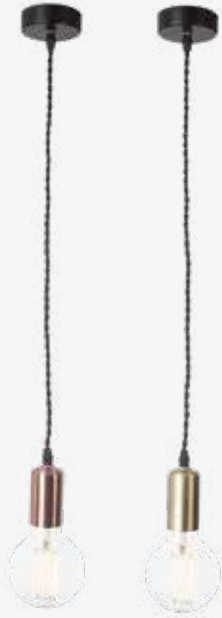

Dixie

EDE-0267-ORO
EDE-0267-COR

Luminario
suspendido
Altura regulable
hasta 2000mm

Oro
Cobre

Material Aluminio
E26 60W
127V~ 50-60Hz
Ø42*2000mm
IP20

Vira

EDE-0180-BLA

Luminario
colgante
Altura regulable
hasta 1200mm
Blanco

Material Acero
GU10-MR16
1x7W máx.
Ø50*58mm (lámpara)
127V~ 60Hz
Ø80*340mm