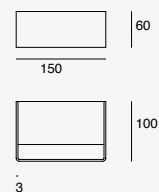

5W

9W

Toppi

Luminario de
sobreponer en muro
Fijo
Blanco
Material Aluminio inyectado
LED SMD
3 000K
IP20

CÁLIDA

LED

EDE-0231-BLA
4.7W
530lm
100-240V~ 50-60Hz
150*100*60mm

EDE-0232-BLA
9.4W
1100lm
100-240V~ 50-60Hz
250*100*60mm