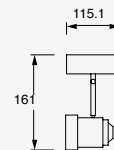

17W

22W

Villafranca

Proyector en Riel
Atenuable
Orientable
Níquel Satinado
Ángulo de
apertura 33°
Material Metal
LED COB

CÁLIDA
LED

19551-3

17W (3x5.6W)
3x400lm 3 000K
127V~ 60Hz
485.9*115.1*161mm

19551-4

22W (4x5.5W)
4x400lm 3 000K
127V~ 60Hz
755.9*115.1*161mm