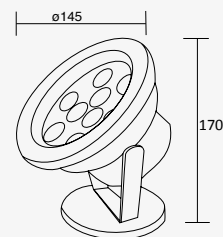

19250-RGB **6W**
0.05A
127V~ 60Hz
Ø120*160mm

19253-RGB **9W**
1.01A
127V~ 60Hz
Ø145*170mm

NUEVO

Gyros

6W

9W

12W

18W