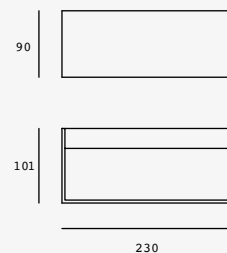

Grove

Luminario de sobreponer en muro
 Resistentes al agua a presión
 3 tapas incluidas
 Blanco, Negro y Gris
 Material Policarbonato y ABS
 IP65
 Incluye filtro 3000K

NEUTRA

LED
READY

ETX-0375-BLA
ETX-0375-ANT