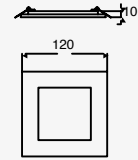

4W

FRÍA 4W
110-277V~ 50-60Hz
CÁLIDA 85*85*10mm

39151-0-WW	150lm	2 700K
39151-0-CW	170lm	6 500K

6W

FRÍA 6W
110-277V~ 50-60Hz
CÁLIDA 120*120*10mm

39152-0-WW	320lm	2 700K
39152-0-CW	350lm	6 500K

12W

FRÍA 12W
110-277V~ 50-60Hz
CÁLIDA 170*170*10mm

39153-0-WW	840lm	2 700K
39153-0-CW	880lm	6 500K

18W

FRÍA 18W
110-277V~ 50-60Hz
CÁLIDA 225*225*10mm

39154-0-WW	1300lm	2 700K
39154-0-CW	1350lm	6 500K

24W

NEUTRA 24W
110-277V~ 50-60Hz
300*300*10mm

39155-0	1950lm	4 000K

36W

NEUTRA 36W
110-277V~ 50-60Hz
385*385*10mm

39156-0	2800lm	4 000K

Flat Square

Luminario LED para empotrar en techo
Blanco
Driver incluido
Material Aluminio
LED SMD
IP20