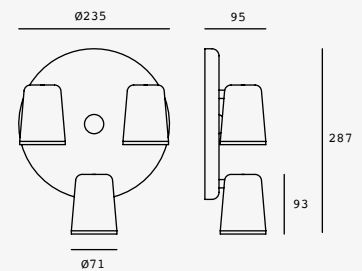

14.1W

Adri

Arbotante / Cánope
Orientable
Cobre / Blanco Mate
Policarbonato / Acero
LED
3000K

CÁLIDA
LED

x 355°
y 90°

EDE-0436-BLA **4.7W**
810lm
100-240V~ 50-60Hz
100*98*100mm

EDE-0437-BLA **9.4W**
1620lm
100-240V~ 50-60Hz
365*103*98mm

EDE-0438-BLA **14.1W**
1620lm
100-240V~ 50-60Hz
Ø287*235*95mm