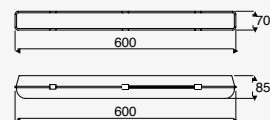

NUEVO

16W

36W

Parking LED

Gabinete Estanca de Sobreponer
Blanco
Driver Integrado
Cubierta y base policarbonato,
reflector Acero
4 000K
IP65

NEUTRA
LED

19563

16W 0.16A
100-277V~ 50-60Hz
1600lm
600*85*70mm

19565

36W 0.33A
100-277V~ 50-60Hz
3600lm
1200*85*70mm