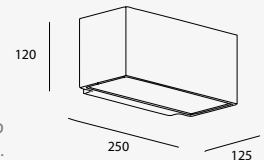

ETX-0200-CEM

Luminario de
sobreponer en
muro
Cemento

Material Cemento
E26 15W máx.
127V~ 60Hz
250*120*125mm
IP44