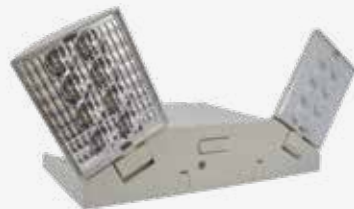

Emergency

Orientable
Material termoplástico
Alta resistencia al impacto
Acabado Blanco
LED SMD
IP20
5 000K

5116-0

Luminario de emergencia recargable para muro o techo
Pila Ni Cd 3.6V de larga vida
Temperatura de 0°C - 40°C

1W cada cabezal
Voltaje dual:
120-277V~ 50-60Hz
120V~: ENTRADA: 2.1W
277V~: ENTRADA: 2.1W
72lm (36lm por cabezal)
90min. mínimo de encendido