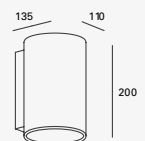

ETX-0163-CEM
ETX-0164-CEM

Redondo
Cuadrado
Luminario de
sobreponer en
muro
Fijo
Cemento

Material Cemento y
cristal
2xGU10 16W máx.
127V~ 60Hz
135*110*200mm
IP44