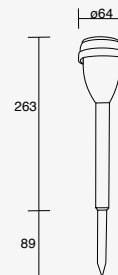

Walk

NUEVO

FRÍA LED

19242

Luminario solar de cortesía con estaca para jardín, con tecnología LED integrada. Negro

0.06W

Material Plástico
0.06W 5 000K
Ø64*263mm
IP44

Requiere de 1 pila tipo "botón" 100 mAh. Cargar por 10 o 12h antes del primer uso. Permita que la estaca se use de 8 a 12 ciclos completos antes de volver a cargar para alcanzar su máxima capacidad.