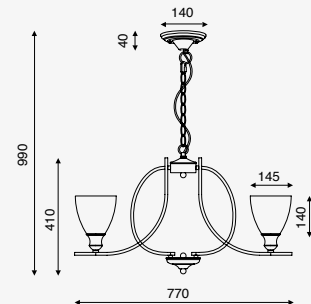

Asturias

Luminario decorativo
suspendido
Negro
Material Aluminio
E26
IP20

19916-NG

360W máx.
(6x60W)
127V~ 60Hz
Ø770*990mm