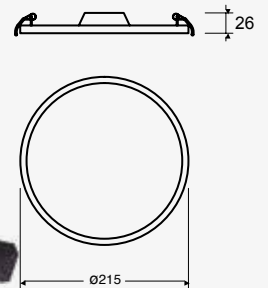

25W

25W 2000lm
100-277V~ 50-60Hz
Ø215*26mm

39124-0-WW	Blanco	2 700K
39124-1-WW	Níquel	
39124-0-CW	Blanco	6 500K
39124-1-CW	Níquel	

Flat Deco

Luminario Ultraplano
Empotrado en techo
Blanco / Níquel
Driver incluido
Material Aluminio
LED SMD
IP20

FRÍA
CÁLIDA