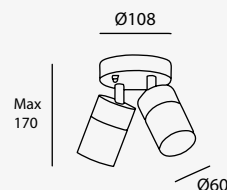

Pixa Double

LED
READY

NUEVO

ETX-0348-BLA

Luminario de sobreponer en muro Blanco

Material Acero Inoxidable
2xGU10 16W máx.
127V~60Hz
Ø108*170mm
IP44