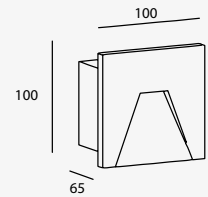

CÁLIDA **LED**

ETX-0193-CEM

Luminario de cortesía para empotrar en muro Cemento

1.9W

Material Cemento
LED
1.9W 20lm 3 000K
100-240V~ 50-60Hz
100*65*100mm
IP65
IK03