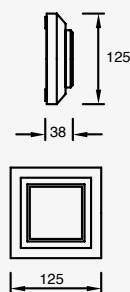

2W

ETX-0129-NEG

LED
2W 400lm 4000K
100-240V~ 50-60Hz
125*125*38mm