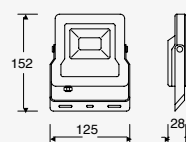

20W

Flood Neo

Luminario proyector
Resistente al agua a presión
Blanco
Driver Integrado
Ángulo de apertura 120°
Material Aluminio
LED SMD
IP65

FRÍA
CÁLIDA
LED

A-382-BL-WW

20W 1600lm
2 700K
100-240V~ 50-60Hz
125*152*28mm

A-382-BL-CW

20W 1600lm
6 500K
100-240V~ 50-60Hz
125*152*28mm