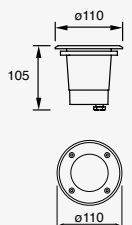

NEUTRA LED

3W

ETX-0123-INO

Luminario de empotrar en suelo
Caja de empotrar incluida
Acero Inoxidable

Material Acero Inoxidable AISI304
LED SMD
3W 420lm
100-240V~ 60Hz
Ø110*105mm
IP67
4 000K

CÁLIDA LED

3W

ETX-0128-INO

Luminario de empotrar en suelo
Caja de empotrar incluida
Acero Inoxidable

Material Acero Inoxidable AISI304
LED SMD
3W 370lm
100-240V~ 60Hz
Ø110*105mm
IP67
3 000K