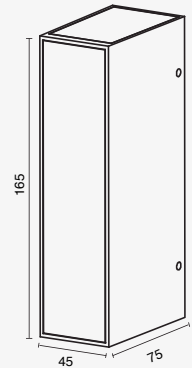

Take

NUEVO

CÁLIDA **LED**

ETX-0193-CEM

Luminario de cortesía para empotrar en muro Cemento

1.9W

Material Cemento
LED
1.9W 20lm 3 000K
100-240V~ 50-60Hz
100*65*100mm
IP65
IK03

Stripe

NUEVO

CÁLIDA **LED**

19282

Luminario tipo arbotante para sobreponer en muro exterior Negro

8W

Material Aluminio
LED
8W 0.38A 520lm
3 000K
100-240V~ 50-60Hz
75*45*165mm
IP54

Courbe

NUEVO

CÁLIDA **LED**

ETX-0373-ANT

Luminario de sobreponer en muro Gris Urbano

7.2W

Material Aluminio y Policarbonato
100-240V~ 50-60Hz
7.2W 340lm 3 000K
236*68*75mm
IP65