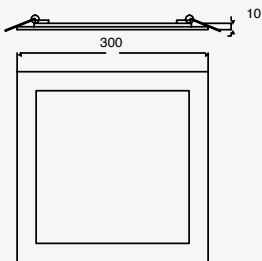

24W

NEUTRA 24W
110-277V~ 50-60Hz
300*300*10mm

39155-0	1950lm	4 000K