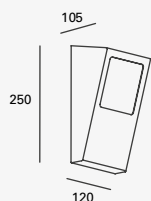

Nika

LED
READY

NUEVO

ETX-0203-NEG

Luminario de sobreponer en muro Negro
Medidas máximas de la lámpara (foco)
L 105mm
Ø120mm

Material Acero y Cristal
E26 15W máx.
127V~60Hz
250*105*120mm
IP44

Pixa Double

LED
READY