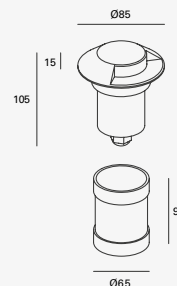

CÁLIDA LED

ETX-0303-NEG

Luminario de empotrar en piso
Material Aluminio y policarbonato
Negro
3 000K
IP65
Incluye caja de empotrar

2.2W

2.2W
27lm
110-130V~ 50-60Hz
85*105mm