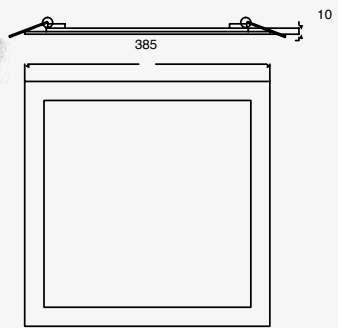

39155-0	1950lm	4 000K
---------	--------	--------

36W

NEUTRA 36W
110-277V~ 50-60Hz
385*385*10mm

39156-0	2800lm	4 000K
---------	--------	--------

Flat Square

Luminario LED para empotrar en techo
Blanco
Driver incluido
Material Aluminio
LED SMD
IP20