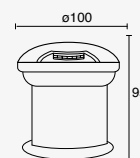

3W

Walker

Luminario de empotrar en piso
Aluminio + Plástico +
Cristal Templado
Negro
2 700K
IP67
Incluye caja de empotrar

CÁLIDA

LED

19247

3W
60lm
100-240 V~ 50-60Hz
Ø100*95mm