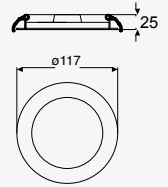

3W

9W

Down

Luminario
Empotrado en techo
Blanco
Driver integrado
Material Plástico
LED COB
Ángulo de apertura 100°
IP20

FRÍA 
CÁLIDA

19194-0-WW 19194-0-CW	2 700K 6 500K	3W 180lm 100-240V~ 50-60Hz Ø85*56mm
19195-0-WW 19195-0-CW	2 700K 6 500K	9W 650lm 100-240V~ 50-60Hz Ø130*67mm