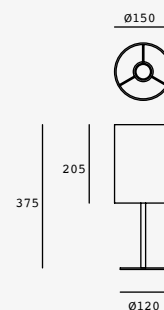

Stol

CÁLIDA **LED**

4W

EDE-0269-GRI Luminario portátil
Orientable
Driver Integrado
Gris

Material Acero y
policarbonato
LED SMD
4W 400lm 3 000K
110-240V 50-60Hz
321*110*660mm
IP20
Cargador USB de
1000 mA integrado

Romi

LED
READY

EDE-0383-SAT Luminario portátil
Níquel Satinado y
Blanco

Material Acero
E26
40W máx.
100-240V 50-60Hz
Ø150*120*375mm