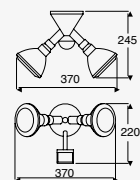

*Sin exposición a la intemperie.