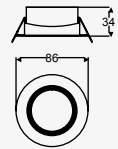

5W

NUEVO

Eco LED

Luminario empotrado en plafón
Driver Integrado
Apertura 120°
Material Plástico
LED SMD
3 000K
6 000K
IP20

CÁLIDA LED
FRÍA

19199-0-WW
19199-0-CW

19199-1-WW
19199-1-CW

Blanco

Níquel

5W
350lm 0.1A
100-277V~ 50-60Hz
Ø86*34.3mm