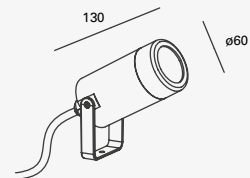

Jumbo

IK10

LED
READY

NUEVO

ETX-0135-NEG

Luminario proyector Negro

Material Polycarbonato y ABS
GU10 8W máx.
127V~60Hz
130*60mm
IP65

Hit