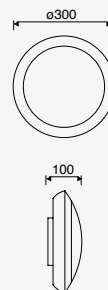

Orion

CÁLIDA LED

5.6W

ETX-0380-GRI
ETX-0380-NEG

Luminario de
sobreponer
Fijo
Driver Integrado

Gris
Negro

Material Aluminio y cristal
LED COB
5.6W 610lm 3 000K
100-240V~ 50-60Hz
Ø90*126mm
IP54

Ford

LED
READY

ETX-1801-BLA
ETX-1801-GRI

Luminario de
sobreponer
en techo y muro
Resistente al agua
a presión
Blanco
Gris

Material Aluminio y Cristal
Material Policarbonato y
ABS
E26
2x20W
127V~ 60Hz Ø300*100mm
IP65