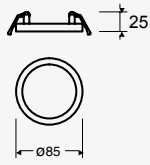

6W

6W 480lm
100-277V~ 50-60Hz
Ø85*25mm

39121-0-WW	Blanco	2 700K
39121-1-WW	Níquel	
39121-0-CW	Blanco	6 500K
39121-1-CW	Níquel	

12W

12W 960lm
100-277V~ 50-60Hz
Ø135*26mm

39122-0-WW	Blanco	2 700K
39122-1-WW	Níquel	
39122-0-CW	Blanco	6 500K
39122-1-CW	Níquel	

18W

18W 1440lm
100-277V~ 50-60Hz
Ø165*26mm

39123-0-WW	Blanco	2 700K
39123-1-WW	Níquel	
39123-0-CW	Blanco	6 500K
39123-1-CW	Níquel	

25W

25W 2000lm
100-277V~ 50-60Hz
Ø215*26mm

39124-0-WW	Blanco	2 700K
39124-1-WW	Níquel	
39124-0-CW	Blanco	6 500K
39124-1-CW	Níquel	

Flat Deco

Luminario Ultraplano
Empotrado en techo
Blanco / Níquel
Driver incluido
Material Aluminio
LED SMD
IP20

FRÍA
CÁLIDA