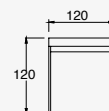

NEUTRA **LED**

19212 Luminario de sobreponer en muro Blanco

Material Aluminio y Plástico
LED SMD 0.03A
100-240V~ 50-60Hz
3.5W 300lm 4 000K
120*120*140mm
IP44

3.5W