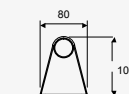

NEUTRA **LED**

19217 Luminario de sobreponer en muro Gris

Material Aluminio y Plástico
LED Philips 0.02A
100-240V~ 50-60Hz
2.1W 170lm 4 000K
80*90*100mm
IP44

2.1W