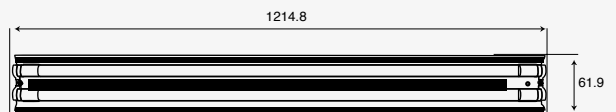

19570

Luminario Suspendido en techo
Blanco
Material Aluminio
Incluye cadenas de suspensión
IP20

36W máx. 0.28A
127V~60Hz
1214.8*123*61.9mm
2X18W T8 LED
(Tubos no incluidos)