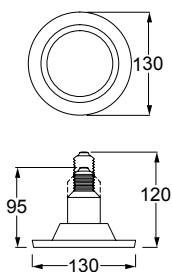

39204-0-WW
39204-0-CW
39224-0 2 PACK

Material Aluminio
Acabado Blanco
LED SMD E26
8.5W 650lm 0.08A
110-220V~ 50-60Hz
Ø130mm

3000K
6000K
4000K

39204-1-WW
39204-1-CW

Material Aluminio
Acabado Níquel
LED SMD E26
8.5W 650lm 0.08A
110-220V~ 50-60Hz
Ø130mm

3 000K
6 000K

FRÍA
NEUTRA
CÁLIDA