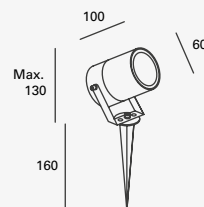

ETX-0360-NEG

Luminario de sobreponer en muro Negro

Material Aluminio y cristal
GU10 8W máx.
127V~60Hz
130*Ø60*100mm
IP65