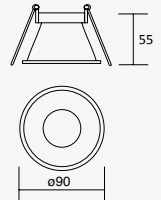

Domus

NUEVO

19117-0

Luminario tipo downlight para empotrar en techo con portalámpara para GU10 y GU5.3 MR16 Blanco IP20

Material Aluminio y Policarbonato
35W máx. 0.28A
127V~ 60Hz
Ø90*55mm

Yeso Redondo

NUEVO