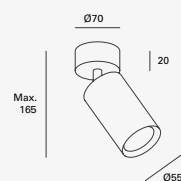

Keeper

Proyector en Riel
Orientable
Material Acero
Blanco / Negro
GU10
IP20
Medidas máximas de
la lámpara (foco)
L 64mm
Ø50mm

5.6W

Elit

Proyector para Riel
Apertura 48°
Material Aluminio
Blanco

CÁLIDA
LED

x 355°
y 90°

Cone

Proyector para Riel
Orientable
Blanco Mate
Ángulo de rotación eje "x"
355° / eje "y" 355°
Material Acero
E26 PAR30
IP20

ETC-0316-BLA

60W máx.
100-240V~ 50-60Hz
148*260*Ø114mm

*Nota: Compatible con carril monofásico, consultar con equipo comercial.

NUEVO

Era

Luminario de sobreponer
en techo o muro
Material Aluminio
IP20
GU10
Medidas máximas de la
lámpara (foco)
L 55mm
Ø55mm

LED
READY

x 355°
y 90°

ETC-0078-BLA
ETC-0078-NEG

8W máx.
127V~ 60Hz
Ø70*70*165mm
Blanco
Negro