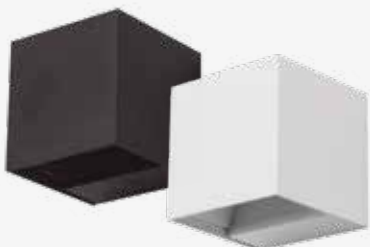

Rex

CÁLIDA LED

ETX-0432-BLA
ETX-0432-ANT

Luminario de
sobreponer en
muro
Driver integrado
Blanco
Gris Urbano

5.2W

Material Aluminio
LED
5.2W
575lm 3 000K
100-240V~ 50-60Hz
80*80mm
IP54