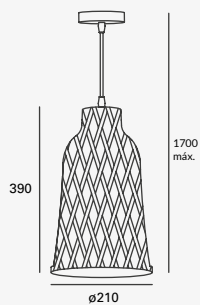

Luminario suspendido
Material Acero | Madera
Madera
E26
IP20

EDE-0010-MAD

15W máx.
127V~ 60Hz
Ø500*350*1700mm

NUEVO

Riba

Luminario suspendido
Material Acero | Madera
Natural
Madera
E26
IP20

EDE-0023-NEG

15W máx.
127V~ 60Hz
ø210*390*1700mm