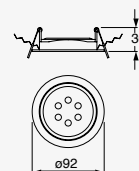

NUEVO

3W

9W

Dots

Luminario tipo Downlight Redondo Orientable para empotrar en techo Driver integrado Material Aluminio y policarbonato LED SMD 2835 IP20

FRÍA
CÁLIDA

19136-0-WW
19136-0-CW

Blanco

3 000K
6 000K

3W 3"
0,02A 270lm
110-277V~ 50-60Hz

19136-1-WW
19136-1-CW

Plata

3 000K
6 000K

Ø92*30mm
Ángulo de apertura 75°

19137-0-WW
19137-0-CW

Blanco

3 000K
6 000K

9W 5"
0,08A 720lm
110-277V~ 50-60Hz

19137-1-WW
19137-1-CW

Plata

3 000K
6 000K

Ø137*30mm
Ángulo de apertura 120°