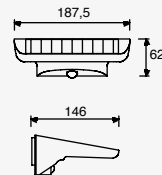

FRÍA LED

4W

ETX-0104-NEG

Luminario Solar de sobreponer en muro
Sensor crepuscular y de movimiento integrado
Batería incluida
Negro

Material Policarbonato
LED SMD
4W 350lm 6000K
3.7V 1200mAh
187.5*62*146mm
IP44