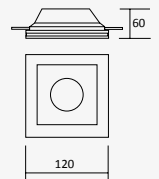

19104

Luminario tipo Downlight para empotrar en techo con portalámpara Blanco

Material Yeso
GU10 MR16
35W máx. 0.27A
127V~ 60Hz
120*120*60mm
IP20