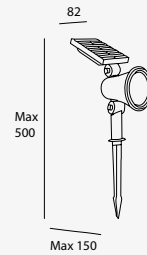

NUEVO

FRÍA LED

ETX-0400-NEG

Luminario de sobreponer en muro Negro

6W

Material Policarbonato LED
6W 6500K
500*82*150mm
IP66