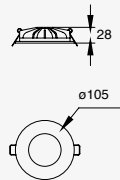

- NEUTRA
- CÁLIDA
- LED

ETC-0175-BLA
ETC-0215-BLA

Downlight Redondo Fijo 4" Blanco Driver incluido

3 000K
4 000K
3 000K
4 000K

Material Aluminio LED SMD 100-240V~ 50-60Hz Ø105*28mm IP44

6.5W 890lm
9W 1150lm