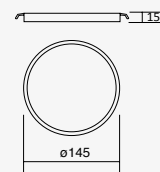

NUEVO

6W

12W

Función de cambio de temperatura de color.

Flat Deco Plus

Luminario tipo downlight para empotrar, con cambio de temperatura de color.
Blanco
Driver incluido
Material Aluminio y policarbonato
IP20

FRÍA

NEUTRA

CÁLIDA

39321-0-CNW **6W**
380lm 0.05A
110-277V~ 50-60Hz
Ø95*30mm

39322-0-CNW **12W**
840lm 0.11A
110-277V~ 50-60Hz
Ø145*15mm