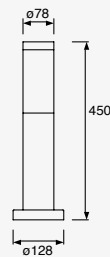

Koral

Luminario tipo Baliza
Resistente al agua a
presión
Material Acero Inoxidable
AISI202 y Policarbonato
IP55
E26

LED
READY

ETX-0099-ANT

Gris Urbano

23W máx.
ø55*167mm (lámpara)
127V~ 60Hz
ø128*450mm