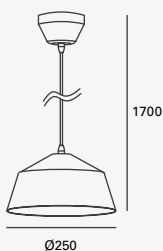

Bowl

Luminario suspendido
Material Acero
Negro
E26
IP20

EDE-0508-NEG

15W máx.
127V~ 60Hz
Ø250*1700mm

ETC-0488-NEG

15W máx.
127V~ 60Hz
Ø400*1820mm