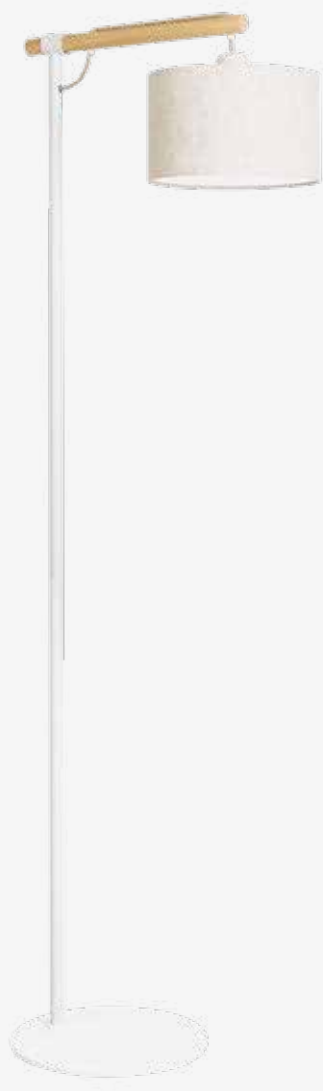

EDE-0500-BLA
EDE-0500-NEG

Blanco
Negro

4.6W 345lm 3 000K
100-240V~ 50-60Hz
160*Ø140*300mm

NUEVO

Lampa

Luminario de pie
Material Acero y textil
Blanco / Madera
E14
IP20

EDE-0006-MAD

15W máx.
127V~ 60Hz
460*280*1450mm