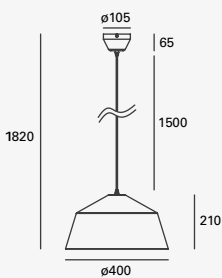

Bowl

Luminario suspendido
Material Acero
Negro
E26
IP20

EDE-0508-NEG

15W máx.
127V~ 60Hz
Ø250*1700mm

ETC-0488-NEG

15W máx.
127V~ 60Hz
Ø400*1820mm