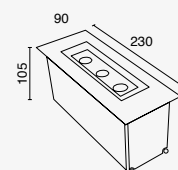

6W

Uplight

Luminario de empotrar en piso
Acero Inoxidable +
Aluminio + Cristal
Templado
Acero inoxidable
IP67
Incluye caja de empotrar

CÁLIDA
LED

IK10

19265-3

6W
660 lm
100-240 V~ 2 700K
230*90*105mm