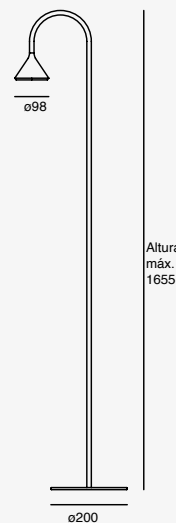

EDE-0500-BLA
EDE-0500-NEG

Blanco
Negro

4.6W 345lm 3 000K
100-240V~ 50-60Hz
160*Ø140*300mm

NUEVO

Lampa

Luminario de pie
Material Acero y textil
Blanco / Madera
E14
IP20

EDE-0006-MAD

15W máx.
127V~ 60Hz
460*280*1450mm