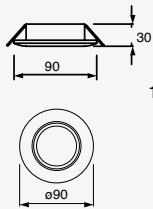

Basic Orientable

LED
READY

NUEVO

19002-0-NB

Luminario tipo
Downlight de
empotrar redondo
Orientable
Blanco

Material Aluminio
GU5.3 MR16
35W máx. 0.28A
127-12V~ 60Hz
Ø90*30mm

19002-1-NB

Luminario tipo
Downlight de
empotrar redondo
Orientable
Níquel

Material Aluminio
GU5.3 MR16
35W máx. 0.28A
127-12V~ 60Hz
Ø90*30mm