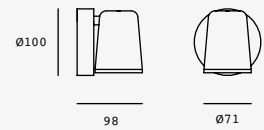

NUEVO

Era

Luminario de sobreponer
en techo o muro
Material Aluminio
IP20
GU10
Medidas máximas de la
lámpara (foco)
L 55mm
Ø55mm

LED
READY

x 355°
y 90°

ETC-0078-BLA
ETC-0078-NEG

8W máx.
127V~ 60Hz
Ø70*70*165mm
Blanco
Negro