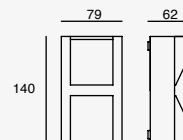

CÁLIDA LED

ETX-0396-NEG
ETX-0396-GRI

Luminario de
sobreponer en
muro
Fijo
Driver Integrado
Negro
Gris

4.1W

Material Aluminio y
cristal
LED COB
4.1W 360lm 3 000K
100-240V~ 50-60Hz
79*62*140mm
IP54