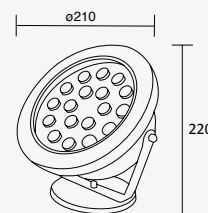

19250-RGB **6W**
0.05A
127V~ 60Hz
Ø120*160mm

19253-RGB **9W**
1.01A
127V~ 60Hz
Ø145*170mm

NUEVO

Gyros

6W

9W

12W

18W