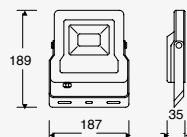

50W

Flood Neo

Luminario proyector
Resistente al agua a presión
Negro
Driver Integrado
Ángulo de apertura 120°
Material Aluminio
LED SMD
IP65

FRÍA

CÁLIDA

LED

A-381-WW
A-381-CW

10W 800lm
100-240V~ 50-60Hz
87*91*24mm
2 700K
6 500K

A-383-WW
A-383-CW

30W 2400lm
100-240V~ 50-60Hz
153*162*30mm
2 700K
6 500K

A-385-WW
A-385-CW

50W 4000lm
100-240V~ 50-60Hz
187*189*35mm
2 700K
6 500K