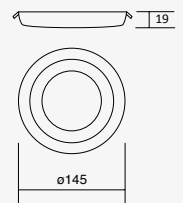

9W

Flat Halo

Luminario LED para empotrar en techo
Blanco
Driver incluido
Material Aluminio y plástico
LED SMD
IP20
4 000K

NEUTRA

39713-0

9W

540lm 0.07A
127V~ 60Hz
ø145*19mm