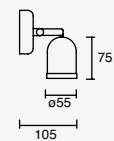

Keeper

Proyector en Riel
Orientable
Material Acero
Blanco / Negro
GU10
IP20
Medidas máximas de
la lámpara (foco)
L 64mm
Ø50mm

5.6W

Elit

Proyector para Riel
Apertura 48°
Material Aluminio
Blanco

CÁLIDA
LED

x 355°
y 90°

7W

21W

Kapsel (Idea)

Proyector en Riel
Orientable
Blanco
Material Acero
LED
GU10-MR16
*Lámpara no incluida
IP20
Medidas máximas de la
lámpara (foco)
L 54mm
Ø50mm

19553-1

1 cabezal
1x7W máx.
Ø50*54mm (lámpara)
127V~ 60Hz
80*86*125mm