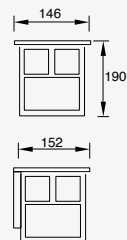

Corner

LED
READY

19225

Luminario de
sobreponer en
muro
Difusor policarbo-
nato ópalo
Negro

Material Aluminio
E26
13W máx.
127V~ 60Hz
160*190*160mm
IP54

Osaka

LED
READY

ETX-0028-OXI

Luminario de
sobreponer en
muro
Marrón Óxido

Material Acero
E26
60W máx.
Ø60*120mm lámpara
127V~ 60Hz
146*190*152mm
IP23

Porta-Spot

Bajo techo

A-682
A-683

*Iluminación de segu-
ridad tipo porta-spot
doble
Sensor de
mov. integrado
Ángulo de detección
140°
Material Aluminio
IP44

E26 PAR 38
127V~ 60Hz
370*245*220mm
Negro
Blanco

*Sin exposición a la intemperie.