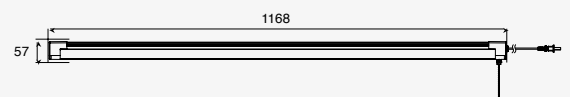

Luminario para sobreponer y suspender en techo
Blanco
Material Aluminio
Driver Integrado
IP20
4 000K

36W máx. 3600lm 0.32A
127V~60Hz
1168*75*57mm
Incluye lámpara, interruptor de cadena y cadenas de suspensión.
Longitud de cable: 1.5 m
Enlazable hasta 4 unidades