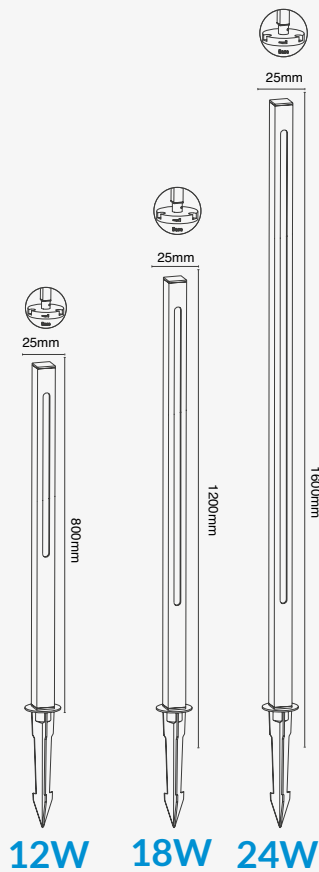

Junco

Luminario de cortésia para jardín, con tecnología LED integrad
Material Aluminio y Policarbonato
Gris
IP65
3 000K
Incluye a elegir dos tipos de soporte en suelo: base redonda y estaca

CÁLIDA

LED

NUEVO