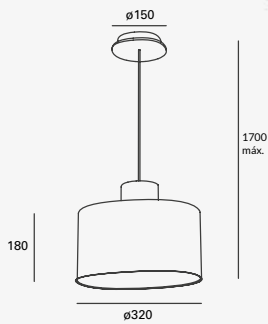

NUEVO

Lampa

Luminario suspendido
Material Madera y Textil
Beige | Madera
E26
IP20

LED
READY

EDE-0007-MAD

15W máx.
127V~ 60Hz
Ø320*180*1700mm

EDE-0008-MAD

15W máx.
127V~ 60Hz
Ø450*200*1700mm