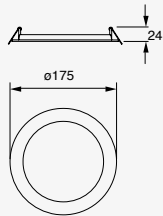

4W

4W 200lm
110-277V~ 50-60Hz
Ø85*24mm

39101-0-WW	Blanco	2 700K
39101-1-WW	Níquel	
39101-0-NW	Blanco	4 000K
39101-1-NW	Níquel	
39101-0-CW	Blanco	6 500K
39101-1-CW	Níquel	

6W

6W 400lm
110-277V~ 50-60Hz
Ø120*24mm

39102-0-WW	Blanco	2 700K
39102-1-WW	Níquel	
39102-0-NW	Blanco	4 000K
39102-1-NW	Níquel	
39102-0-CW	Blanco	6 500K
39102-1-CW	Níquel	

12W

12W 800lm
110-277V~ 50-60Hz
Ø175*24mm

39103-0-WW	Blanco	2 700K
39103-1-WW	Níquel	
39103-0-NW	Blanco	4 000K
39103-1-NW	Níquel	
39103-0-CW	Blanco	6 500K
39103-1-CW	Níquel	

18W

18W 1200lm
110-277V~ 50-60Hz
Ø225*24mm

39104-0-WW	Blanco	2 700K
39104-1-WW	Níquel	
39104-0-NW	Blanco	4 000K
39104-1-NW	Níquel	
39104-0-CW	Blanco	6 500K
39104-1-CW	Níquel	

Flat

Luminario LED para empotrar de techo
Redondo
Driver incluido
Material Aluminio
LED SMD
IP20

FRÍA LED
NEUTRA
CÁLIDA