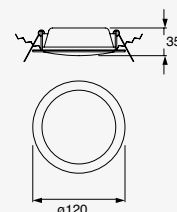

NUEVO

7W

12W

Slim

Luminario tipo Downlight para empotrar en techo
Driver integrado
Blanco
Material Aluminio y policarbonato
Ángulo de apertura 90°
IP20

FRÍA

LED

10 cm

CÁLIDA

Atenuable

19159-0-CW	Blanco	3 000K	7W 0,05A 1102lm 127V~ 60Hz Ø120*35mm 3"
19159-0-WW		6 000K	
19159-1-CW	Níquel	3 000K	
19159-1-WW		6 000K	

19158-0-WW	Blanco	3 000K	12W 0,09A 919lm 127V~ 60Hz Ø150*45mm 5"
19158-0-CW		6 000K	
19158-1-WW	Níquel	3 000K	
19158-1-CW		6 000K