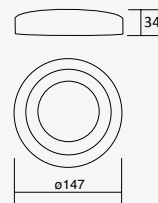

Material Acero y Cristal
11.5W
1360lm
100-240V~ 50-60Hz
Ø236*236*78*mm

NUEVO

3
Opciones de encendido desde tu apagador de pared:

1er Pulsación Aro Externo Encendido

2da Pulsación Aro Interno Encendido

3er Pulsación Ambos Aros Encendidos