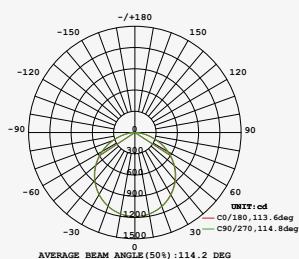

NEUTRA LED

19464-0

Luminario tipo Panel LED para plafón reticular Blanco
Ángulo de apertura 114°
Factor de potencia 0.99

36W

Material Aluminio y Plástico
LED SMD
36W 3200lm
4 000K
110-277V~ 50-60Hz
295*1195*45mm
IP20