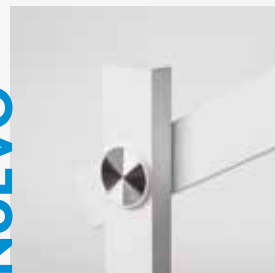

5W

Touch

Luminario de mesa
Material Aluminio y
policarbonato
IP20

CÁLIDA

NEUTRA

FRÍA

EDE-0477-BLA

Blanco

5W 382lm
3 000K-6 500K
100-240V~ 50-60Hz
408 *170*430 mm