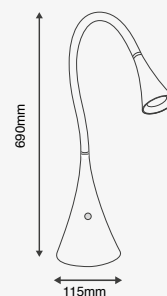

Arm

Atenuable

FRÍA LED

4.8W

19974-BL
19974-AZ
19974-RS

Luminario portátil
de escritorio
3 niveles de
atenuación

Blanco
Azul
Rosa

Aluminio y cristal
LED SMD
4.8W 0.04A
5 000K
100-240V~ 50-60Hz
550*160*345mm
IP20

Swan

Atenuable

NEUTRA LED

6W

19973-RJ

Luminario portátil de
escritorio
3 niveles de
atenuación
Cargador USB 5Vcd
1A
Rojo

Material Aluminio y
Policarbonato
LED SMD
4.8W 640lm
5 000K
100-240V~ 50-60Hz
Ø115*690mm
IP20