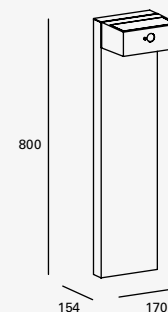

3W

Top Solar

Luminario tipo Baliza
Material Aluminio
Gris Urbano
IP44
3 modos de funcionamiento
Hasta 24h de autonomía.
Sensor crepuscular y de presencia incluido
(hasta 7m y 90° de alcance).

CÁLIDA
LED

ETX-0172-ANT

3W 129lm 3 000K
500*154*170mm

ETX-0173-ANT

3W 129lm 3 000K
800*154*170mm