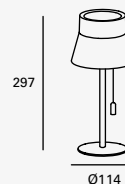

2.8W

Deco Solar

Luminario de mesa
Material Acero y policarbonato
Negro
IP54
Módulo led solar portable y recargable por USB.
5VDC 1000mA

CÁLIDA
LED