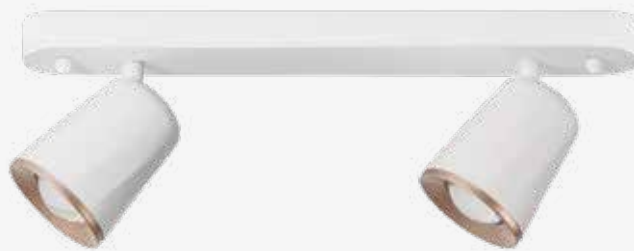

Keeper

Proyector en Riel
Orientable
Material Acero
Blanco / Negro
GU10
IP20
Medidas máximas de
la lámpara (foco)
L 64mm
Ø50mm

5.6W

Elit

Proyector para Riel
Apertura 48°
Material Aluminio
Blanco

CÁLIDA
LED

x 355°
y 90°

Cone

Proyector para Riel
Orientable
Blanco Mate
Ángulo de rotación eje "x"
355° / eje "y" 355°
Material Acero
E26 PAR30
IP20

ETC-0316-BLA

60W máx.
100-240V~ 50-60Hz
148*260*Ø114mm

*Nota: Compatible con carril monofásico, consultar con equipo comercial.

NUEVO

Era

Luminario de sobreponer
en techo o muro
Material Aluminio
IP20
GU10
Medidas máximas de la
lámpara (foco)
L 55mm
Ø55mm

LED
READY

x 355°
y 90°

ETC-0078-BLA
ETC-0078-NEG

8W máx.
127V~ 60Hz
Ø70*70*165mm
Blanco
Negro

4.7W

9.4W

14.1W

Adri

Arbotante / Cánope
Orientable
Cobre / Blanco Mate
Policarbonato / Acero
LED
3000K

CÁLIDA
LED

x 355°
y 90°

EDE-0436-BLA **4.7W**
810lm
100-240V~ 50-60Hz
100*98*100mm