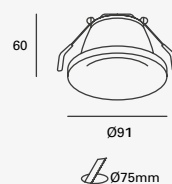

NUEVO

NUEVO

NUEVO

5.4W

Mode

Luminario LED para empotrar de techo redondo
Blanco
Material Policarbonato
3 000K
LED
IP23

CÁLIDA

LED

ETC-0072-BLA

5.4W
455lm
100-240V~ 50-60Hz
Ø89*55mm

ETC-0073-BLA

5.4W
409lm
100-240V~ 50-60Hz
Ø91*60mm

ETC-0074-BLA

5.4W
436lm
100-240V~ 50-60Hz
Ø87*68mm