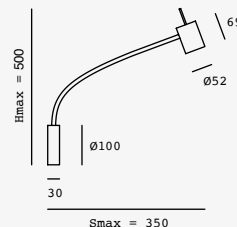

3.8W

Material Policarbonato y Acero
3.8W 450lm 3000K
100-240V~ 50-60Hz
86*45*420mm

Bas

EDE-0442-SAT

Luminario de lectura
Orientable
Níquel Satinado
Medidas máximas de la lámpara (foco)
L 55mm
Ø55mm

Material Acero
GU10 - MR16
7W máx.
100-240V~ 50-60Hz
100*69*500mm