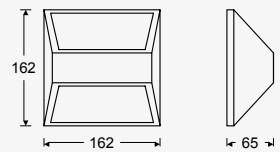

6W

Symmetry

Luminario de sobreponer
en muro
Negro
Material Aluminio
IP54

CÁLIDA

LED

19236

LED
2W 120lm 3 000K
100-240V~ 50-60Hz
85*55*165mm

19237

LED
6W 360lm 3 000K
100-240V~ 50-60Hz
162*65*162mm