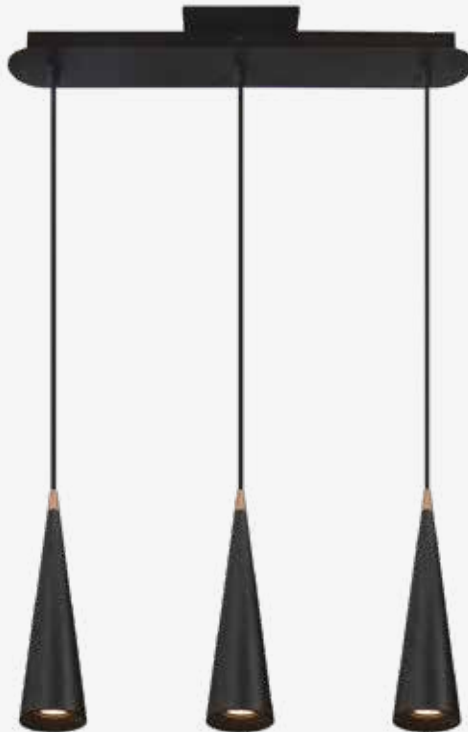

Luminario decorativo
suspendido
Material Aluminio
GU10
IP20

LED
READY

ETC-0079-BLA
ETC-0079-NEG

8W máx.
127V~ 60Hz
Ø70*200mm
Altura máx. 1200mm
Blanco
Negro

NUEVO

Vida

Luminario decorativo
suspendido
Negro
Material Aluminio
GU10 MR16
IP20

19901-NG

50W máx.
127V~ 60Hz
Ø120*1200mm

19903-NG

150W máx.
(3x50W)
127V~ 60Hz
*430*Ø80*1200mm

Nube

Luminario suspendido
Blanco y madera clara
Material Acero y madera
E26.
IP20

EDE-0235-AZP	Azul y madera clara Altura regulable hasta 1500mm *Hasta agotar existencias	60W máx 127V~ 50-60Hz Ø200*1500mm Ø150mm (lámpara)
EDE-0234-RTJ	Rojo y madera clara Altura regulable hasta 1500mm *Hasta agotar existencias	60W máx 127V~ 50-60Hz Ø410*1500mm 110mm (largo lámpara máx.)
EDE-0233-BLA	Blanco y madera clara Altura regulable hasta 1600mm	60W máx 127V~ 50-60Hz Ø300*1600mm 200mm (largo lámpara máx.)