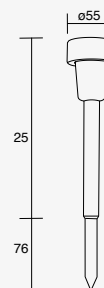

Clue

NUEVO

FRÍA LED

19243

Luminario solar de cortesía con estaca para jardín, con tecnología LED integrada. Negro

0.06W

Material Plástico
0.06W 5 000K
Ø55*250mm
IP44

Requiere de 1 pila tipo "botón" 100 mAh. Cargar por 10 o 12h antes del primer uso. Permita que la estaca se use de 8 a 12 ciclos completos antes de volver a cargar para alcanzar su máxima capacidad.