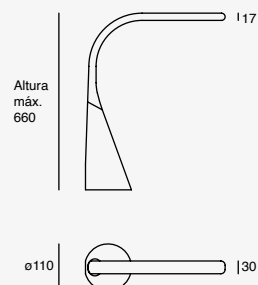

Stol

CÁLIDA **LED**

4W

EDE-0269-GRI Luminario portátil
Orientable
Driver Integrado
Gris

Material Acero y
policarbonato
LED SMD
4W 400lm 3 000K
110-240V 50-60Hz
321*110*660mm
IP20
Cargador USB de
1000 mA integrado

Romi

LED
READY

EDE-0383-SAT Luminario portátil
Níquel Satinado y
Blanco

Material Acero
E26
40W máx.
100-240V 50-60Hz
Ø150*120*375mm