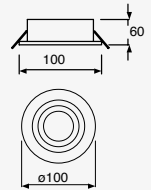

NUEVO

Luminario tipo Downlight de empotrar redondo orientable
Chocolate
Lámpara incluida

Material Aluminio
GU5.3 MR16
35W máx. 0,28A
127V~ 60Hz
Ø100*60mm