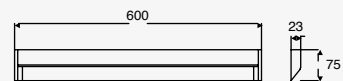

8W

Cabinet Light

Luminario Lineal de
Sobreponer con cambio de
temperatura de color 2'
Material Plástico
Aluminio
IP20
Interruptor para regulación
de blancos dinámicos
Se puede enlazar hasta 10
luminarios

NEUTRA

CÁLIDA

LED

5308-1

8W

400/450lm
120-277V~ 50-60Hz
556*61*24mm
2 700K
4 000K