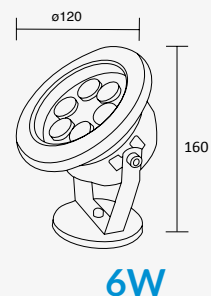

NUEVO

Gyros RGB

Luminario RGB tipo
Proyector para
Sobreponer
Material Acero inoxidable
y cristal templado
Gris
IP67
Cambio de color automático
pre-programado

19250-RGB **6W**
0.05A
127V~ 60Hz
Ø120*160mm

19253-RGB **9W**
1.01A
127V~ 60Hz
Ø145*170mm