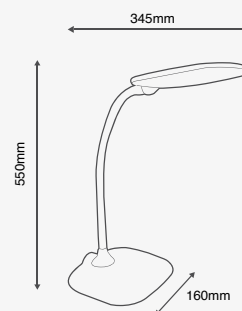

Blanco
Rojo
Plata
Negro
Champagne

1.6W 0.01A
115lm 5 000K
100-240V~ 50-60Hz
240*50*330mm

Arm

Atenuable

FRÍA LED

4.8W

19974-BL
19974-AZ
19974-RSLuminario portátil
de escritorio
3 niveles de
atenuaciónBlanco
Azul
RosaAluminio y cristal
LED SMD
4.8W 0.04A
5 000K
100-240V~ 50-60Hz
550*160*345mm
IP20