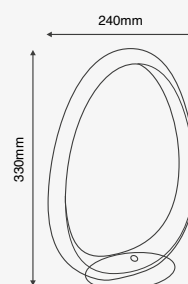

1.6W

Hoop

Luminario portátil de escritorio
3 niveles de atenuación
Pila recargable
Base magnética
LED SMD
IP20

NEUTRA

19983-BL
19983-RJ
19983-PL
19983-NG
19983-CH

Blanco
Rojo
Plata
Negro
Champagne

1.6W 0.01A
115lm 5 000K
100-240V~ 50-60Hz
240*50*330mm