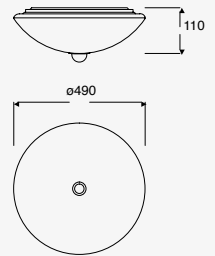

24W

Cloud Sensor

Luminario de sobreponer en techo con sensor de microondas
Blanco
Material Acero y plástico
LED SMD 2835
4 000K
IP20

NEUTRA
LED

19436-MW

24W
1440lm 0,24A
100-240V~ 50-60Hz
Ø490*110mm