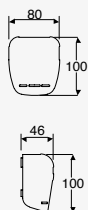

Spy Glass

Chip

NEUTRA **LED**

2W

NEUTRA **LED**

4W

19233

Luminario de sobreponer en muro
Gris Oxford
Dirigible
Ángulo de apertura 30°

Material Aluminio y Cristal
LED CREE 0.02A
100-240V~ 50-60Hz
2W 140lm 4 000K
112*100*140mm
IP44

19213

Luminario de sobreponer en muro
Gris Oxford

Material Aluminio y Cristal
LED CREE 0.04A
100-240V~ 50-60Hz
4W 350lm 4 000K
100*100*53mm
IP44

Visor

Pixel

NEUTRA **LED**

2W

CÁLIDA **LED**

4W

19234

Luminario de sobreponer en muro
Gris Oxford

Material Aluminio y Cristal
LED CREE 0.02A
100-240V~ 50-60Hz
2W 65lm 4000K
80*100*46mm
IP44

19222

Luminario de sobreponer en muro
Driver integrado

Material Aluminio
LED
4W 110lm 3 000K
100-240V~ 50-60Hz
125*58*125 mm
IP54