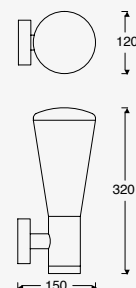

Vase

CÁLIDA **LED**

9W

19220

Luminario de sobreponer en muro
Difusor policarbonato ópalo
Driver integrado

Material Aluminio LED
9W 500lm 3 000K
100-240V~ 50-60Hz
320*120*150mm
IP54