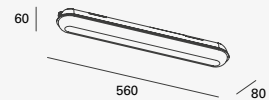

16.1W

41.5W

NUEVO

Pop

Luminario Estanca de sobreponer
Fijo
Driver Integrado
Gris Opal
Material ABS. y policarbonato
4 000K
IP65
IK09

Sistema de instalación sencillo sin necesidad de abrir el luminario.

Estructura con cableado pasante que permite conexión en serie de hasta 450W.

NEUTRA

ETX-0306-GRI 16.1W 1 647 lm
100-240V~ 50-60Hz
560*60*80mm

ETX-0307-GRI 32.5W 3 396 lm
100-240V~ 50-60Hz
1160*60*80mm

ETX-0308-GRI 41.5W 4 245 lm
100-240V~ 50-60Hz
1460*60*80mm