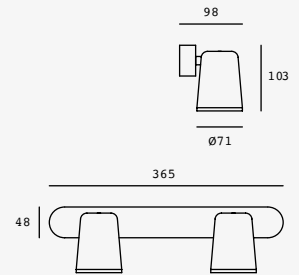

4.7W

9.4W

14.1W

Adri

Arbotante / Cánope
Orientable
Cobre / Blanco Mate
Policarbonato / Acero
LED
3000K

CÁLIDA
LED

x 355°
y 90°

EDE-0436-BLA **4.7W**
810lm
100-240V~ 50-60Hz
100*98*100mm

EDE-0437-BLA **9.4W**
1620lm
100-240V~ 50-60Hz
365*103*98mm

EDE-0438-BLA **14.1W**
1620lm
100-240V~ 50-60Hz
Ø287*235*95mm