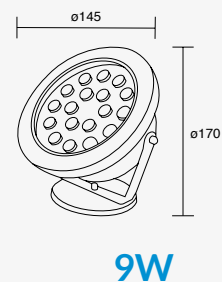

NUEVO

Gyros RGB

Luminario RGB tipo
Proyector para
Sobreponer
Material Acero inoxidable
y cristal templado
Gris
IP67
Cambio de color automático
pre-programado

19250-RGB **6W**
0.05A
127V~ 60Hz
Ø120*160mm

19253-RGB **9W**
1.01A
127V~ 60Hz
Ø145*170mm