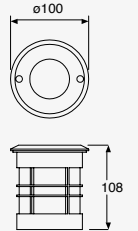

Luminario de empotrar en suelo

Material Acero Inoxidable y Cristal templado
LED SMD
1W
110-240V~ 60Hz
70lm 3 000K
Ø62*90mm
IP67

CÁLIDA LED

3W

19204

Luminario de empotrar en suelo

Material Acero Inoxidable y Cristal templado
LED SMD
3W (3 x 1W)
110-240V~ 60Hz
210lm 3 000K
Ø100*108mm
IP67