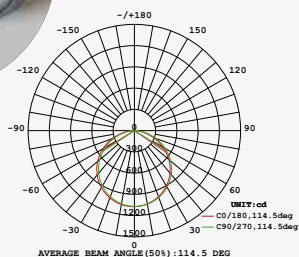

LED con óptica integrada para optimizar la eficiencia luminosa y uniformidad