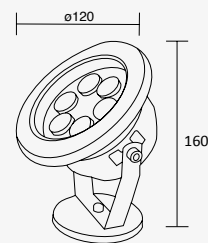

19250-RGB **6W**
0.05A
127V~ 60Hz
Ø120*160mm

19253-RGB **9W**
1.01A
127V~ 60Hz
Ø145*170mm

NUEVO

Gyros

6W

9W

12W

18W