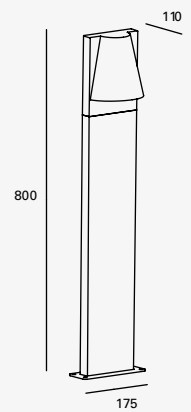

CÁLIDA
LED

ETX-0172-ANT

3W 129lm 3 000K
500*154*170mm

ETX-0173-ANT

3W 129lm 3 000K
800*154*170mm

Kala

Luminario tipo Baliza
 Material Aluminio y
 Cristal
 Antracita
 IP44
 GU10
 Medidas máximas de
 la lámpara (foco)
 L 55mm
 Ø55mm