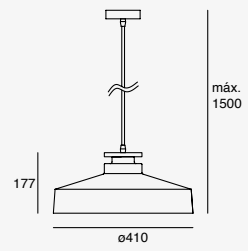

19901-NG

50W máx.
127V~ 60Hz
Ø120*1200mm

19903-NG

150W máx.
(3x50W)
127V~ 60Hz
*430*Ø80*1200mm

Nube

Luminario suspendido
Blanco y madera clara
Material Acero y madera
E26.
IP20

EDE-0235-AZP	Azul y madera clara Altura regulable hasta 1500mm *Hasta agotar existencias	60W máx 127V~ 50-60Hz Ø200*1500mm Ø150mm (lámpara)
EDE-0234-RTJ	Rojo y madera clara Altura regulable hasta 1500mm *Hasta agotar existencias	60W máx 127V~ 50-60Hz Ø410*1500mm 110mm (largo lámpara máx.)
EDE-0233-BLA	Blanco y madera clara Altura regulable hasta 1600mm	60W máx 127V~ 50-60Hz Ø300*1600mm 200mm (largo lámpara máx.)