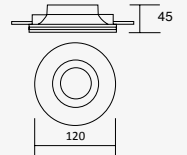

19103

Luminario tipo Downlight para empotrar en techo con portalámpara Blanco

Material Yeso
GU5.3 MR16
35W máx. 0.27A
127V~ 60Hz
Ø120*45mm
IP20