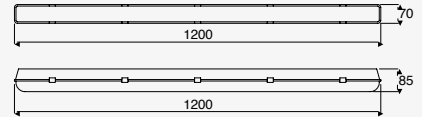

NUEVO

16W

36W

Parking LED sensor

Gabinete Estanca de Sobreponer
Blanco
Driver Integrado
Cubierta y base policarbonato,
reflector Acero
4 000K
IP65

NEUTRA
LED

19563-MW

Sensor de microondas de presencia
16W 0.16A
100-277V~ 50-60Hz
1600lm
600*85*70mm

19565-MW

Sensor de microondas de presencia
36W 0.33A
100-277V~ 50-60Hz
3600lm
1200*85*70mm