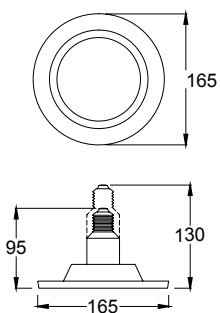

39205-0-WW
39205-0-CW
39225-0 2 PACK

Material Aluminio
Acabado Blanco
LED SMD E26
12W 960lm 0.11A
110-220V~ 50-60Hz
Ø165mm

3000K
6000K
4000K

39205-1-WW
39205-1-CW

Material Aluminio
Acabado Níquel
LED SMD E26
12W 960lm 0.11A
110-220V~ 50-60Hz
Ø165mm

3 000K
6 000K

FRÍA LED
NEUTRA
CÁLIDA