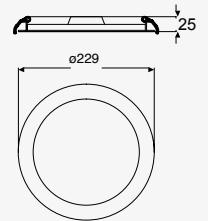

18W

Commercial LED

Luminario LED para empotrar en techo redondo
Blanco
Driver incluido
Material Plástico
4 000K
LED
IP20

NEUTRA

- 19141-0 **12W**
  1200lm 0.12A
  100-277V~ 50-60Hz
  Ø117*25mm

- 19142-0 **18W**
  1800lm 0.18A
  100-277V~ 50-60Hz
  Ø229*25mm

- 19143-0 **24W**
  2400lm 0.24A
  100-277V~ 50-60Hz
  Ø282*25mm