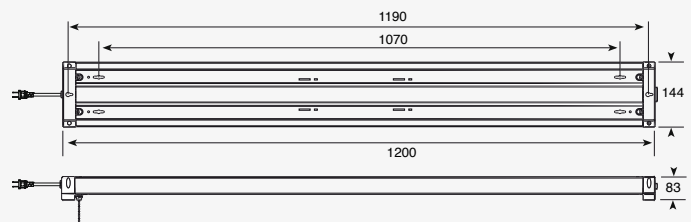

Luminario para sobreponer y suspender en techo
Blanco
Material Aluminio
Driver Integrado
IP20
4 000K

36W máx. 3600lm 0.32A
127V~60Hz
1168*75*57mm
Incluye lámpara, interruptor de cadena y cadenas de suspensión.
Longitud de cable: 1.5 m
Enlazable hasta 4 unidades