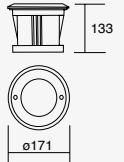

19295

Luminario para empotrar en piso

Material Acero
Inoxidable y Cristal
templado
9W 0.08A 810lm
110-240V~ 60Hz
3 000K
Ø171*133mm
IP67