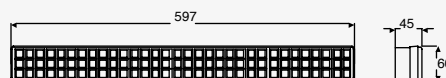

9W

Panic

Luminario de emergencia recargable
Material ABS

5130-0 (NEO)	Blanco	3.2W 32 LED 210lm encendido total 110lm encendido parcial 127V~ 60Hz 4h con 16 LED 2h con 32 LED 338*50*45mm
5160-0 (NEO)	Blanco	6W 60 LED 345lm encendido total 130lm encendido parcial 127V~ 60Hz 2.5h con 60 LED 7.5h con 20 LED 500*60*45mm
5190-0 (NEO)	Blanco y Negro	9W 90 LED 450lm 127V~ 60Hz 6h con 30 LED 10h con 90 LED 597*45*60mm