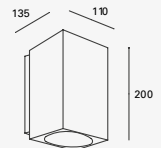

ETX-0163-CEM
ETX-0164-CEM

Redondo
Cuadrado
Luminario de
sobreponer en
muro
Fijo
Cemento

Material Cemento y
cristal
2xGU10 16W máx.
127V~ 60Hz
135*110*200mm
IP44