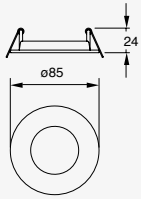

39312-0	<p>6W 500lm 0.36A 110-277V~ 50-60Hz 116*116*36mm</p>
39313-0	<p>12W 1080lm 0.63A 110-277V~ 50-60Hz 166*166*36mm</p>
39314-0	<p>18W 1620lm 0.93A 110-277V~ 50-60Hz 220*220*36mm</p>

4W

4W 200lm
110-277V~ 50-60Hz
Ø85*24mm