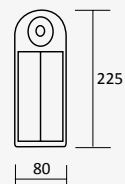

LED

5125-0 (neo)

Luminario de emergencia portátil con batería recargable
24 LEDS
LED SMD 5730

Material ABS
13W 0,15A
127V~60Hz
100lm 3 000K
120*80*225mm
IP20

Autonomía:
10h (tubo LED)
100h (reflector)
Batería:
1x6Vcc
4000mA