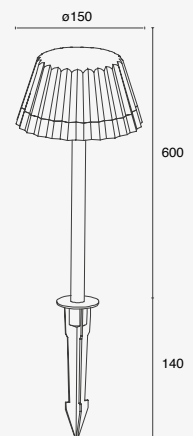

24W máx.
0.22A 880lm
110-240V~ 50-60Hz
25*25*1600mm

NUEVO

10W

Forest

Luminario de cortesía con estaca para jardín, con tecnología LED integrada.

Gris
Material Aluminio y Policarbonato
IP65
3 000K

CÁLIDA

LED