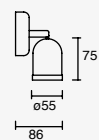

Keeper

Proyector en Riel
Orientable
Material Acero
Blanco / Negro
GU10
IP20
Medidas máximas de
la lámpara (foco)
L 64mm
Ø50mm

5.6W

Elit

Proyector para Riel
Apertura 48°
Material Aluminio
Blanco

CÁLIDA
LED

x 355°
y 90°

7W

21W

Kapsel (Idea)

Proyector en Riel
Orientable
Blanco
Material Acero
LED
GU10-MR16
*Lámpara no incluida
IP20
Medidas máximas de la
lámpara (foco)
L 54mm
Ø50mm

19553-1

1 cabezal
1x7W máx.
Ø50*54mm (lámpara)
127V~ 60Hz
80*86*125mm