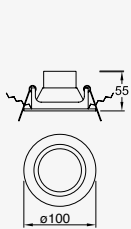

Basic-LED

FRÍA
CÁLIDA

LED

19131-0-WW
19131-0-CW

Downlight Redondo Fijo 3" Driver integrado Blanco Ángulo de apertura 85°

3W

Material Aluminio y Policarbonato
LED SMD 2835
3W 210lm
110-277V~ 50-60Hz
Ø100*55mm
IP20
3 000K
6 000K

FRÍA
CÁLIDA

LED

19132-0-WW
19132-0-CW

Downlight Redondo Fijo 5" Driver integrado Blanco Ángulo de apertura 120°

10 cm

9W

Material Aluminio y Policarbonato
LED SMD 2835
9W 630lm
110-277V~ 50-60Hz
Ø145*66mm
IP20
3 000K
6 000K

Simply

FRÍA
CÁLIDA

LED

19114-0-WW
19114-0-CW

Downlight Redondo 3" Driver integrado Blanco Ángulo de apertura 75°

3W

Material Aluminio y Policarbonato
LED COB
3W 240lm
110-277V~ 50-60Hz
Ø90*58mm IP20
3 000K
6 000K

FRÍA
CÁLIDA

LED

19115-0-WW
19115-0-CW

Downlight Redondo 5" Driver integrado Blanco Ángulo de apertura 115°

10 cm

9W

Material Aluminio y Policarbonato
LED COB
9W 540lm
110-277V~ 50-60Hz
Ø135*75mm IP20
3 000K
6 000K