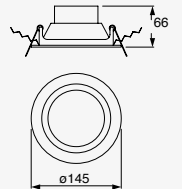

NUEVO

3W

NUEVO

9W

3 000K

6 500K

4 500K

1er "click"

2do "click"

3er "click"

Basic-LED CNW

Luminario tipo
Downlight para
empotrar en plafón
Blanco
Material Aluminio y
policarbonato
LED SMD 2835
IP20

- FRÍA LED
- NEUTRA
- CÁLIDA

19131-0-CNW	3W 0,03A 3 000 / 4 500 / 6 500K 110-277V~ 50-60Hz Ø99*55mm
19132-0-CNW	9W 0,08A 3 000 / 4 500 / 6 500K 110-277V~ 50-60Hz Ø145*66mm