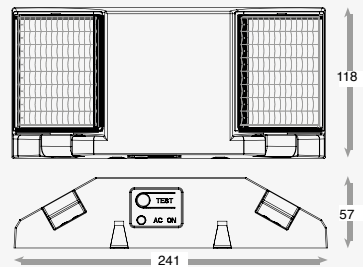

5130-0 (NEO)	Blanco	<p>3.2W 32 LED 210lm encendido total 110lm encendido parcial 127V~ 60Hz 4h con 16 LED 2h con 32 LED 338*50*45mm</p>
 <p>5160-0 (NEO)</p>	Blanco	<p>6W 60 LED 345lm encendido total 130lm encendido parcial 127V~ 60Hz 2.5h con 60 LED 7.5h con 20 LED 500*60*45mm</p>
 <p>5190-0 (NEO)</p>	Blanco y Negro	<p>9W 90 LED 450lm 127V~ 60Hz 6h con 30 LED 10h con 90 LED 597*45*60mm</p>