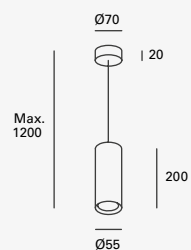

NUEVO

Era

Luminario decorativo
suspendido
Material Aluminio
GU10
IP20

LED
READY

ETC-0079-BLA
ETC-0079-NEG

8W máx.
127V~ 60Hz
Ø70*200mm
Altura máx. 1200mm
Blanco
Negro