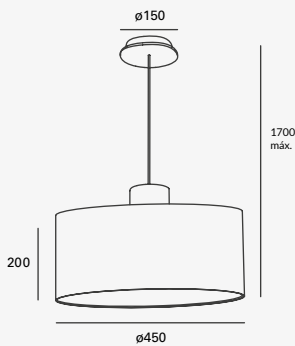

NUEVO

Lampa

Luminario suspendido
Material Madera y Textil
Beige | Madera
E26
IP20

LED
READY

EDE-0007-MAD

15W máx.
127V~ 60Hz
Ø320*180*1700mm

EDE-0008-MAD

15W máx.
127V~ 60Hz
Ø450*200*1700mm