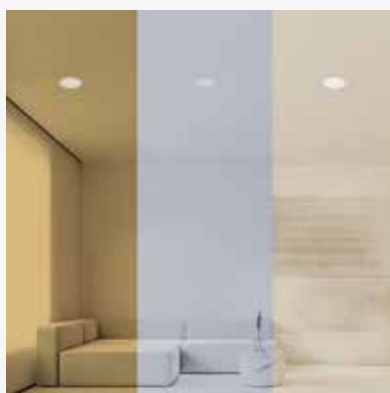

- 19143-0 **24W**
 2400lm 0.24A
 100-277V~ 50-60Hz
 Ø282*25mm

NUEVO

6W

12W

Función de cambio de temperatura de color.

Flat Deco Plus

Luminario tipo downlight para empotrar, con cambio de temperatura de color.
Blanco
Driver incluido
Material Aluminio y policarbonato
IP20