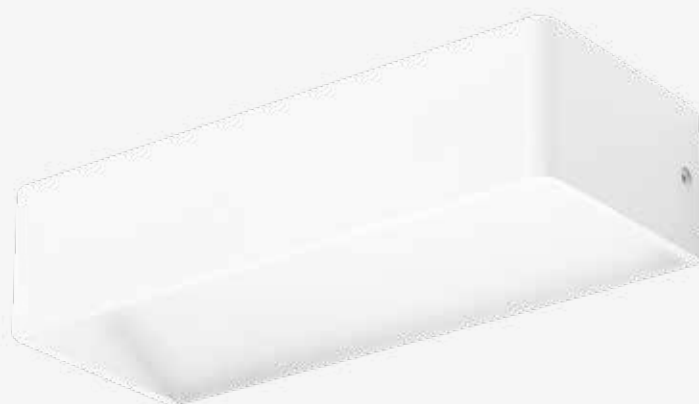

9W

Toppi

Luminario de
sobreponer en muro
Fijo
Blanco
Material Aluminio inyectado
LED SMD
3 000K
IP20

CÁLIDA

LED

EDE-0231-BLA
4.7W
530lm
100-240V~ 50-60Hz
150*100*60mm

EDE-0232-BLA
9.4W
1100lm
100-240V~ 50-60Hz
250*100*60mm