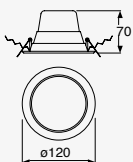

FRÍA

CÁLIDA

LED

7W

19186-0-WW
19186-0-CW

Downlight Redondo 5"
Driver integrado
Blanco
Ángulo de apertura 120°

Material Aluminio y Policarbonato
LED SMD2835
7W
110-240 V~ 60Hz
Ø120*70mm IP20
2 900K 563lm
6 000K 596lm