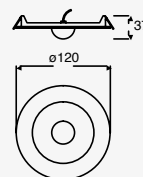

NUEVO

6W

Flat Sensor

Luminario Ultraplano
Empotrado en techo
Driver incluido
Material Aluminio
LED SMD
IP20

NEUTRA

39102-1-PIR

4 000K
Níquel
5"

6W
360lm 0.05A
110-277V~ 50-60Hz
Ø120*37mm

Ángulo de detección 100°
Rango de detección 6m a 8m
(a una temperatura menor a 20°C)