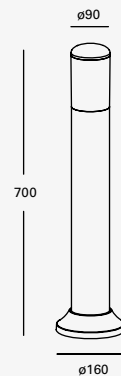

ETX-0134-NEG

Luminario tipo
Baliza
E26
Negro

Material
Policarbonato
15W máx.
127V~ 60Hz
Ø160*700mm
IP44