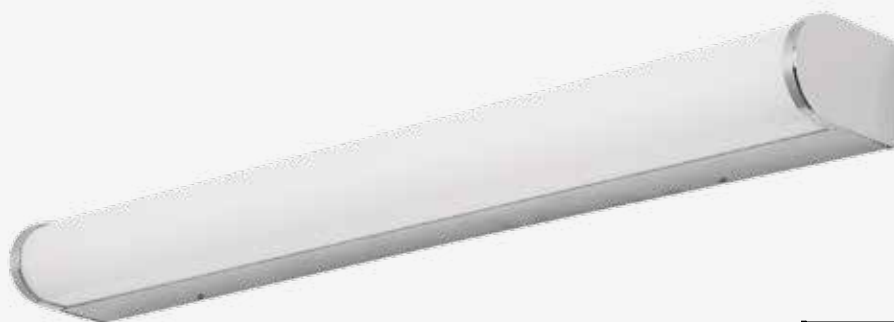

11.5W

Lungo

Arbotante
Cromo / Opal
Policarbonato / Acero
3 000K
IP44

CÁLIDA
LED

EDE-0428-CRO
7.7W
910lm
100-240V~ 50-60Hz
300*50*70mm

EDE-0429-CRO
11.5W
1365lm
100-240V~ 50-60Hz
600*50*70mm