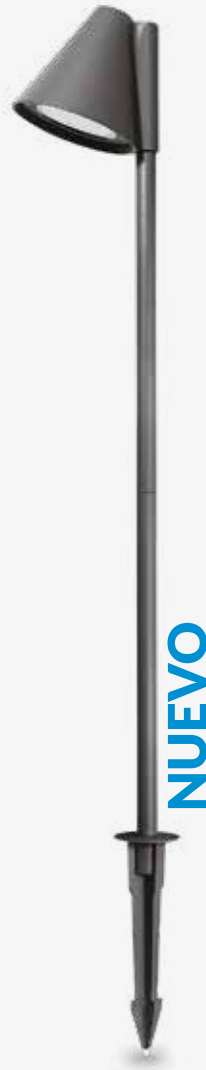

Garden

Luminario de cortesía
con estaca para jardín
Material Aluminio fundido
y Policarbonato
Gris Oscuro
GU10 MR16
IP65

LED
READY

19274

7W 0.05A
127V~ 60Hz
150*150*600mm
No incluye lámpara