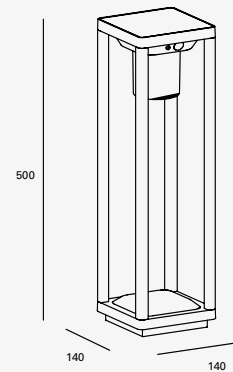

NUEVO

3W

Bow Solar

Luminario tipo Baliza
Material Aluminio y
Policarbonato
Gris Urbano
3 modos de
funcionamiento y hasta
24h de autonomía.
Sensor crepuscular y de
presencia incluido
(hasta 7m y 90° de
alcance).
IP44

CÁLIDA

LED

ETX-0176-ANT

3W 92lm 3 000K
500*140*140mm