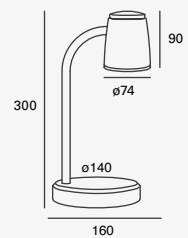

NUEVO

4.6W

Tender

Luminario
Driver Integrado
Material Acero y
policarbonato
IP20

CÁLIDA

LED

EDE-0500-BLA
EDE-0500-NEG

Blanco
Negro

4.6W 345lm 3 000K
100-240V~ 50-60Hz
160*Ø140*300mm