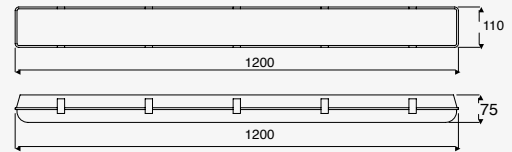

Configuración predeterminada del control inteligente del sensor

Distancia		Tiempo hasta que se atenúa (sin movimiento)		Sensor de luz ambiental		Intensidad de luz		Tiempo hasta que se apaga (sin movimiento)	
1	2	3	4	5	6	7	8	9	10
	Muy cerca		Apagado		Apagado		25%		Apagado
	Cerca		30 seg		Nublado		50%		30 seg
	Rango medio		10 min		Atardecer		75%		10 min
	Lejos		30 min		Noche		100%		30 min

NUEVO

36W

Parking LED PRO

Luminario con lámpara LED integrada de sobreponer
Blanco
Material Policarbonato
4 000K
IP65

NEUTRA
LED

19564-PRO

con temporizador y sensor microondas de presencia, atenuable.
36W 0.33A 3600lm
100-277V~ 50-60Hz
1200*110*75mm