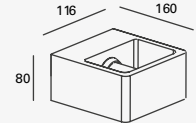

ETX-0517-CEM

Luminario de
sobreponer
en muro

Material Cemento
y policarbonato
G9 5W máx.
127V~ 60Hz
160*116*80mm
IP65