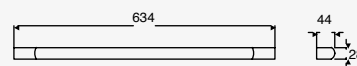

10W

20W

Lineal

Luminario Lineal de
Sobreponer Enlazable T8
Blanco
Material Aluminio
4 000K
IP20

NEUTRA

5710-0

10W 2'
856lm
120-277~ 50-60Hz
634*28*44mm

5720-0

20W 4'
1700lm
120-277~ 50-60Hz
1234*28*44mm