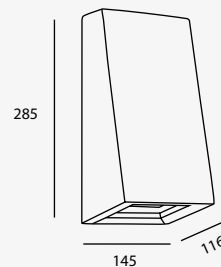

Karen Small

LED
READY

NUEVO

ETX-0521-CEM

Luminario de sobreponer en muro

Material Cemento y Cristal
GU10
8W máx.
127V~ 60Hz
182*86*95mm
IP44
IK04

Karen Big

LED
READY

NUEVO

ETX-0522-CEM

Luminario de sobreponer en muro

Material Acero y Cristal
E26
15W máx.
127V~ 60Hz
285*116*145mm
IP44
IK03