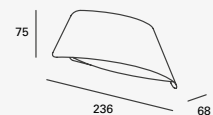

CÁLIDA **LED**

ETX-0373-ANT

Luminario de sobreponer en muro Gris Urbano

7.2W

Material Aluminio y Policarbonato
100-240V~ 50-60Hz
7.2W 340lm 3 000K
236*68*75mm
IP65