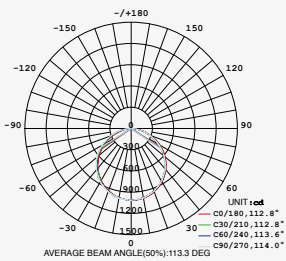

Panel LED

* Flujo luminoso es mayor al de un gabinete fluorescente tradicional T5 2x28W.