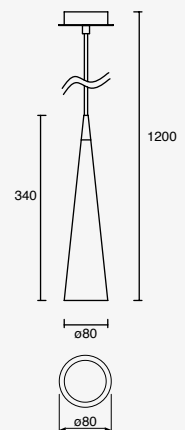

EDE-0180-BLA

Luminario
colgante
Altura regulable
hasta 1200mm
Blanco

Material Acero
GU10-MR16
1x7W máx.
Ø50*58mm (lámpara)
127V~ 60Hz
Ø80*340mm