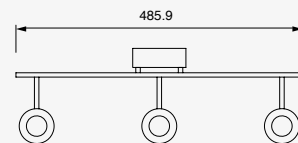

17W

22W

Villafranca

Proyector en Riel
Atenuable
Orientable
Níquel Satinado
Ángulo de
apertura 33°
Material Metal
LED COB

CÁLIDA
LED

19551-3

17W (3x5.6W)
3x400lm 3 000K
127V~ 60Hz
485.9*115.1*161mm

19551-4

22W (4x5.5W)
4x400lm 3 000K
127V~ 60Hz
755.9*115.1*161mm