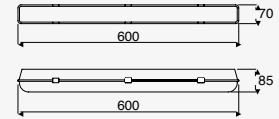

NUEVO

16W

36W

Parking LED sensor

Gabinete Estanca de Sobreponer
Blanco
Driver Integrado
Cubierta y base policarbonato,
reflector Acero
4 000K
IP65

NEUTRA
LED

19563-MW

Sensor de microondas de presencia
16W 0.16A
100-277V~ 50-60Hz
1600lm
600*85*70mm

19565-MW

Sensor de microondas de presencia
36W 0.33A
100-277V~ 50-60Hz
3600lm
1200*85*70mm