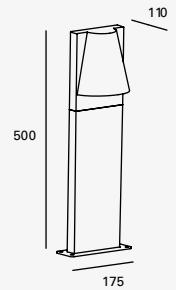

CÁLIDA
LED

ETX-0172-ANT

3W 129lm 3 000K
500*154*170mm

ETX-0173-ANT

3W 129lm 3 000K
800*154*170mm

Kala

Luminario tipo Baliza
 Material Aluminio y
 Cristal
 Antracita
 IP44
 GU10
 Medidas máximas de
 la lámpara (foco)
 L 55mm
 Ø55mm