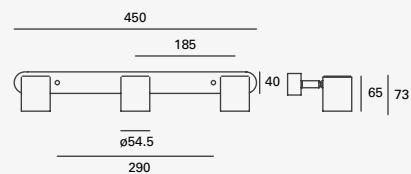

NUEVO

EDE-0479-BLA
EDE-0479-NEG

1 cabezal
8W máx.
127V~ 60Hz
90°Ø65*118mm
1xGU10 máx. 8W

EDE-0480-BLA
EDE-0480-NEG

2 cabezales
16W máx.
127V~ 60Hz
1300°Ø65*73mm
2xGU10 máx. 8W

EDE-0481-BLA
EDE-0481-NEG

3 cabezales
24W máx.
127V~ 60Hz
450°Ø65*73mm
3xGU10 máx. 8W

Keeper

Proyector en Riel
Orientable
Material Acero
Blanco / Negro
GU10
IP20
Medidas máximas de
la lámpara (foco)
L 64mm
Ø50mm