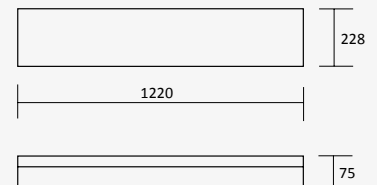

Wrap

NEUTRA **LED**

19498

Luminario Sobreponer en techo
Blanco
Material Aluminio
IP20

43W 3800lm 0.43A
100-277 V~ 50-60Hz
1240*130*56mm
4 000K
luz LED integrada

43W

Wrap Retrofit

LED
READY

19499

Luminario Sobreponer en techo
Blanco
Material Aluminio
IP20

36W máx. 3000lm
0.36A
100-277 V~ 50-60Hz
1220*228*75mm
2X18W
Requiere dos tubos
LED T8 (no incluidos)

36W