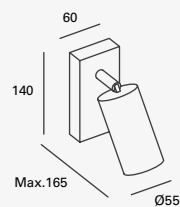

Era

Luminario de lectura
Orientable
Material Aluminio
Blanco / Negro
IP20

LED
READY

ETC-0080-BLA
ETC-0080-NEG

GU10 **8W** máx.
127V~ 60Hz
Ø165*60*140mm