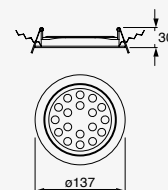

9W

Dots

Luminario tipo Downlight Redondo Orientable para empotrar en techo Driver integrado Material Aluminio y policarbonato LED SMD 2835 IP20

FRÍA
CÁLIDA

19136-0-WW
19136-0-CW

Blanco

3 000K
6 000K

3W 3"
0,02A 270lm
110-277V~ 50-60Hz

19136-1-WW
19136-1-CW

Plata

3 000K
6 000K

Ø92*30mm
Ángulo de apertura 75°

19137-0-WW
19137-0-CW

Blanco

3 000K
6 000K

9W 5"
0,08A 720lm
110-277V~ 50-60Hz

19137-1-WW
19137-1-CW

Plata

3 000K
6 000K

Ø137*30mm
Ángulo de apertura 120°