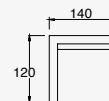

NEUTRA **LED**

19212 Luminario de sobreponer en muro Blanco

Material Aluminio y Plástico
LED SMD 0.03A
100-240V~ 50-60Hz
3.5W 300lm 4 000K
120*120*140mm
IP44

3.5W