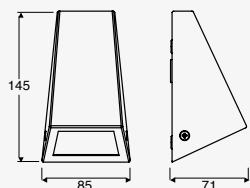

Karen

LED
READY

ETX-1900-GRI
ETX-1900-NEG

Luminario de
sobreponer
en muro

Gris
Negro

Material Acero
GU10-MR16
35W máx.
127V~ 60Hz
85*145*71mm
IP44

ETX-1901-GRI
ETX-1901-NEG

Luminario de
sobreponer
en muro

Gris
Negro

Material Acero
E26
60W máx.
ø60*120mm (lámpara)
127V~ 60Hz
120*240*116mm
IP44