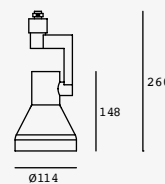

Keeper

Proyector en Riel
Orientable
Material Acero
Blanco / Negro
GU10
IP20
Medidas máximas de
la lámpara (foco)
L 64mm
Ø50mm

5.6W

Elit

Proyector para Riel
Apertura 48°
Material Aluminio
Blanco

CÁLIDA
LED

x 355°
y 90°

CÁLIDA
 LED

ETC-0357-BLA
 ETC-0357-NEG

Blanco
 Negro

20W
 2000lm 3 000K
 100-240V~ 50-60Hz
 Ø130*82*171mm

ETC-0358-BLA
 ETC-0358-NEG

Blanco
 Negro

35W
 4000lm 3 000K
 100-240V~ 50-60Hz
 Ø151*100*228mm

*Nota: Compatible con carril trifásico marca Leds c4. No compatible con ETC-8000-BLA.