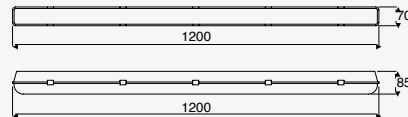

36W

Parking LED

Gabinete Estanca de Sobreponer
Blanco
Driver Integrado
Cubierta y base policarbonato,
reflector Acero
4 000K
IP65

NEUTRA
LED

19563

16W 0.16A
100-277V~ 50-60Hz
1600lm
600*85*70mm

19565

36W 0.33A
100-277V~ 50-60Hz
3600lm
1200*85*70mm