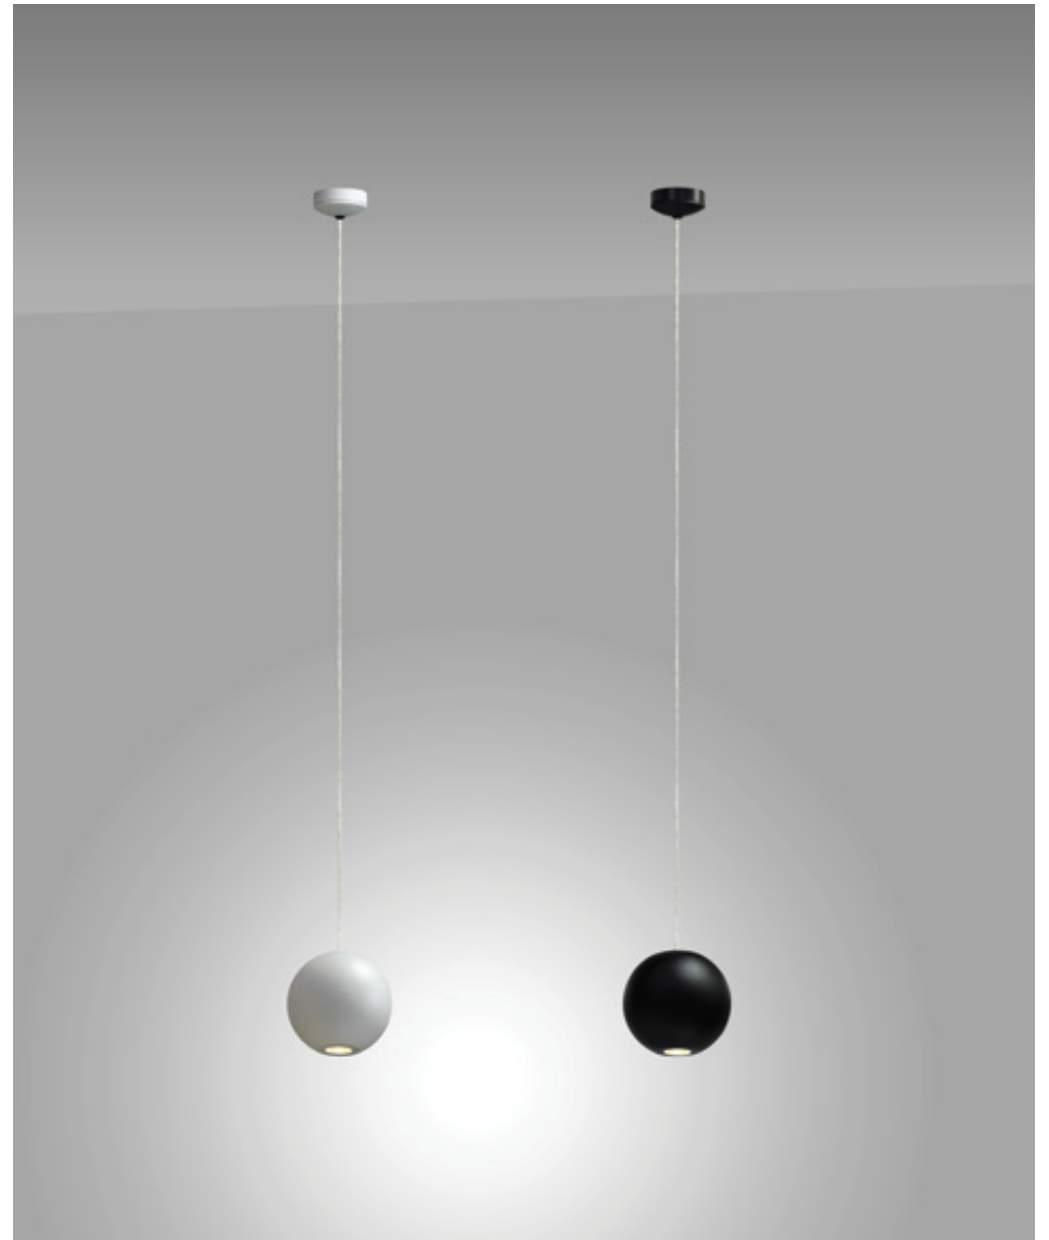

## Erlend 1

---

Formato:

Diámetro 200 mm.

Altura 200 mm.

Material: Concreto

Lámpara:

LED E26 1x4W

## Erlend 2

---

Formato:

Diámetro 210 mm.

Altura 200 mm.

Material: Concreto

Lámpara:

LED E26 1x4W

# Kei Suspendido

---

Formato:	Lámpara:
Diámetro 70 mm.	LED integrado
Colores ●○	210LM, 2800K, AC86V~265V, built-in driver (Eaglerise), CREE LED 3W, IP50

---

Guía para ordenar:

B04.01.N  
B04.01.B

---

Kei\_Suspendido  
Negro

# Kei Plafón

---

Formato:

Diámetro 70 mm.

Colores ●○

Lámpara:

LED integrado

210LM, 2800K, AC86V~265V,