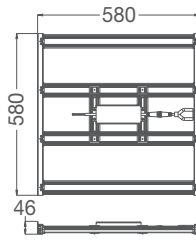

LEDVANCE® PLANT GROWTH

Luminaria LED diseñada aplicación en horticultura e invernaderos, ideal para el crecimiento de plantas, cuenta con protección contra el ingreso de polvo y agua IP65.

LED luminaire designed for application in horticulture and greenhouses, ideal for plant growth, has IP65 protection against the ingress of dust and water.

YEAR WARRANTY

200W

APLICACIONES / APPLICATIONS

Código Sku	Potencia Power (W)	Flujo fotosintéticos (umol/s)	Flujo Luminoso Luminous Flux (lm)	Ángulo de Apertura Opening Angle	Temperatura de Color Color Temp. (K)	Vida Útil (L80)	Dimensiones Dimensions (mm)	Color de Producto Product Color	Unidades por Caja Units per box
7018629	100	250	16 000	115°	4000K+5000K+660nm	50 000	580 x 230 x 46	Aluminio	1
7018630	200	500	32 000	115°	4000K+5000K+660nm	50 000	580 x 580 x 46	Aluminio	1
7018631	300	750	47 200	115°	4000K+5000K+660nm	50 000	580 x 580 x 46	Aluminio	1