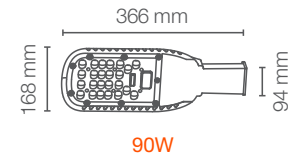

## APLICACIONES / APPLICATIONS

Código Sku	Potencia Power (W)	Equivalencia Equivalence AM (W)	Flujo Luminoso Luminous Flux (lm)	Ángulo de Apertura Opening Angle	Temp. de Color Color Temp. (K)	IRC CRI	Vida Útil (L70)	Dimensiones Dimensions (mm)	Color de Producto Product Color	Unidades por Caja Units per box
7017567	90	150	10 800	85 x 150°	○ 4000	>80	50 000	366 x 94 x 168	Gris	1
7017568	90	150	10 800	85 x 150°	● 6500	>80	50 000	366 x 94 x 168	Gris	1
7017570	120	180	14 400	85 x 150°	○ 4000	>80	50 000	366 x 94 x 168	Gris	1
7017571	120	180	14 400	85 x 150°	● 6500	>80	50 000	366 x 94 x 168	Gris	1
7017573	150	250	18 000	85 x 150°	○ 4000	>80	50 000	366 x 94 x 168	Gris	1
7017574	150	250	18 000	85 x 150°	● 6500	>80	50 000	366 x 94 x 168	Gris	1