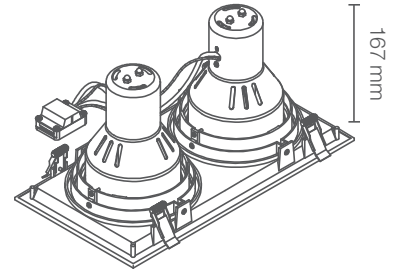

PAR30 E27

2 Spots

AR111 GU10