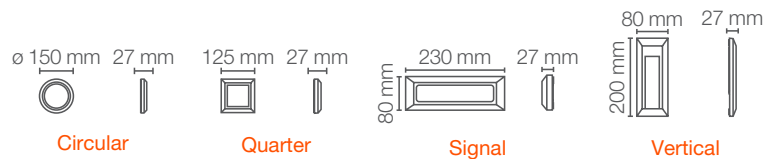

APLICACIONES / APPLICATIONS

Código Sku	Versión	Potencia Power (W)	Flujo Luminoso Luminous Flux (lm)	Ángulo de Apertura Opening Angle	Temp. de Color Color Temp. (K)	IRC CRI	Vida Útil (L70)	Dimensiones Dimensions (mm)	Color de Producto Product Color	Unidades por Caja Units per box
7014928	Circular	3	150	110°	● 3000	>80	30 000	○ $\varnothing 150 \times 27$	Negro	24
7014929	Circular	3	150	110°	● 3000	>80	30 000	○ $\varnothing 150 \times 27$	Blanco	24
7014925	Quarter	3	150	110°	● 3000	>80	30 000	□ 125 x 125 x 27	Negro	24
7014927	Quarter	3	150	110°	● 3000	>80	30 000	□ 125 x 125 x 27	Blanco	24
7014778	Signal	4	180	110°	● 3000	>80	30 000	□ 230 x 80 x 27	Negro	24
7014792	Signal	4	180	110°	● 3000	>80	30 000	□ 230 x 80 x 27	Blanco	24
7014793	Vertical	1	30	140°	● 3000	>80	30 000	□ 80 x 200 x 27	Negro	24
7014794	Vertical	1	30	140°	● 3000	>80	30 000	□ 80 x 200 x 27	Blanco	24
7014800	Balyza	1.5	70	160°	● 3000	>80	30 000	□ 100 x 60 x 33	Negro	24
7014801	Balyza	1.5	70	160°	● 3000	>80	30 000	□ 100 x 60 x 33	Blanco	24
7014925	Balyza Quarter	3	100	112°	● 3000	>80	30 000	□ 120 x 120 x 32	Negro	24
7014927	Balyza Quarter	3	100	112°	● 3000	>80	30 000	□ 120 x 120 x 32	Blanco	24
7014928	Balyza Circular	3	100	104°	● 3000	>80	30 000	○ $\varnothing 135 \times 32$	Negro	24
7014929	Balyza Circular	3	100	104°	● 3000	>80	30 000	○ $\varnothing 135 \times 32$	Blanco	24