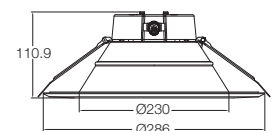

LEDVANCE® DOWNLIGHT RT

Las luminarias UltraLED Downlight RT de doble selección, disponible en tamaños de 6", 8" y 10", proporcionan una luz de alto rendimiento optimizada para aplicaciones de nueva construcción y modernización para reemplazar las lámparas fluorescentes compactas basadas en incorporar 2 interruptores seleccionables CCT y lumen en la parte superior, permiten seleccionar la temperatura de color de luz y una intensidad de luz ajustable, lo que ofrece hasta un 36% de ahorro de energía en comparación con las tecnologías tradicionales.

The dual-selection UltraLED Downlight RT luminaires available in 6", 8" and 10" sizes, provide high-performance light optimized for new build and retrofit applications to replace compact fluorescent-based lamps. Incorporates 2 selectable switches CCT and lumen at the top, allow you to select the light color temperature and an adjustable light intensity, offering up to 36% energy savings compared to traditional technologies.

5
AÑOS DE
GARANTÍA

**YEAR
WARRANTY**

100 ~ 277 V~

IP44

ATENUABLE

DIMMING

**PERFOR-
MANCE
CLASS**

7018854

APLICACIONES / APPLICATIONS

- Oficinas
  Offices
- Establecimientos
  Shops
- Museos/Galerías
  Museums/Galleries
- Mobiliarios
  Furniture
- Laboratorios
  Laboratories