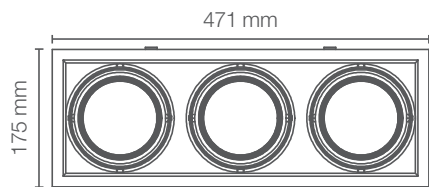

PAR30 E27

AR111 GU10

3 Spots