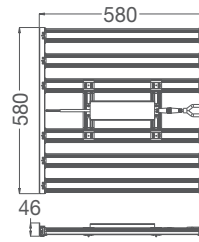

300W

APLICACIONES / APPLICATIONS

Código Sku	Potencia Power (W)	Flujo fotosintéticos (umol/s)	Flujo Luminoso Luminous Flux (lm)	Ángulo de Apertura Opening Angle	Temperatura de Color Color Temp. (K)	Vida Útil (L80)	Dimensiones Dimensions (mm)	Color de Producto Product Color	Unidades por Caja Units per box
7018629	100	250	16 000	115°	4000K+5000K+660nm	50 000	580 x 230 x 46	Aluminio	1
7018630	200	500	32 000	115°	4000K+5000K+660nm	50 000	580 x 580 x 46	Aluminio	1
7018631	300	750	47 200	115°	4000K+5000K+660nm	50 000	580 x 580 x 46	Aluminio	1