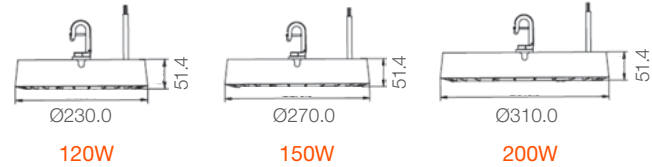

## APLICACIONES / APPLICATIONS

Código Sku	Potencia Power (W)	Equivalencia Equivalence AM (W)	Flujo Luminoso Luminous Flux (lm)	Ángulo de Apertura Opening Angle	Temp. de Color Color Temp. (K)	IRC CRI	Vida Útil (L70)	Dimensiones Dimensions (mm)	Atenuable Dimmable	Color de Producto Product Color	Unidades por Caja Units per box
*7016714	120	1 x 250	12 000	105°	○ 4000	>80	30 000	230 x 230 x 51	NO	Negro Mate	1
7016715	120	1 x 250	12 000	105°	● 6500	>80	30 000	230 x 230 x 51	NO	Negro Mate	1
*7016716	150	4 x 54 T5	15 000	105°	○ 4000	>80	30 000	270 x 270 x 51	NO	Negro Mate	1
7016718	150	4 x 54 T5	15 800	105°	● 6500	>80	30 000	270 x 270 x 51	NO	Negro Mate	1
*7016720	200	1 x 400	20 000	105°	○ 4000	>80	30 000	310 x 310 x 51	NO	Negro Mate	1
7016721	200	1 x 400	20 000	105°	● 6500	>80	30 000	310 x 310 x 51	NO	Negro Mate	1