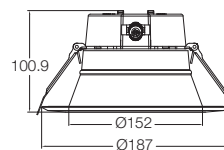

7018851 - 7018852