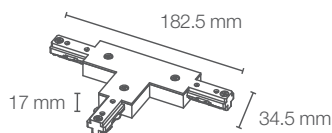

RIELES Y CONECTORES / RAILS AND CONNECTORS

YEAR WARRANTY

ALUMINUM FINISH

RIELES / RAILS

Código Sku	Versión	Material	Potencia Max. Max. Power (W)	Dimensiones Dimensions (mm)	Peso Weight (g)	Color del Producto Product Color	Spots Max. Por Riel Max. Spots Per Rail	Unidades por caja Units per box
7014965	Riel 1M	Aluminio	190	1000 x 34.5 x 17	500	Negro	AR111 - 6 PAR16 - 6 PAR30 LN - 4 PAR38 - 4	12
7014966	Riel 1M	Aluminio	190	1000 x 34.5 x 17	500	Blanco	AR111 - 6 PAR16 - 6 PAR30 LN - 4 PAR38 - 4	12
7014951	Riel 2M	Aluminio	190	2000 x 34.5 x 17	1000	Negro	AR111 - 11 PAR16 - 11 PAR30 LN - 7 PAR38 - 7	12
7014952	Riel 2M	Aluminio	190	2000 x 34.5 x 17	1000	Blanco	AR111 - 11 PAR16 - 11 PAR30 LN - 7 PAR38 - 7	12

CONECTORES / CONNECTORS

Conector T

Código Sku	Versión	Material	Potencia Max. Max. Power (W)	Dimensiones Dimensions (mm)	Peso Weight (g)	Color del Producto Product Color	Unidades por caja Units per box
7014942	Conector I	Aluminio	190	79.3 x 35 x 17	28	Negro	12
7014943	Conector I	Aluminio	190	79.3 x 35 x 17	28	Blanco	12
7014958	Conector L derecho	Aluminio	190	109 x 34.5 x 17	104	Negro	12
7014960	Conector L derecho	Aluminio	190	109 x 34.5 x 17	104	Blanco	12
7014944	Conector T derecho	Aluminio	190	182.5 x 34.5 x 17	148	Negro	12
7014945	Conector T derecho	Aluminio	190	182.5 x 34.5 x 17	148	Blanco	12
7014961	Conector X	Aluminio	190	182.5 x 34.5 x 17	196	Negro	12
7014962	Conector X	Aluminio	190	182.5 x 34.5 x 17	196	Blanco	12

*En sustitución de lámparas halógenas convencionales / In replacement of conventional halogen lamps.