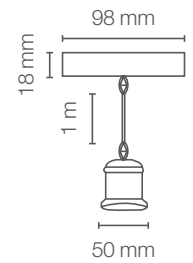

\*Lámpara no incluida

YEAR WARRANTY

ADJUSTABLE LENGTH UP TO 1 METER

100 - 277 V-

E27

2 COLORES

190%

ECO CLASS