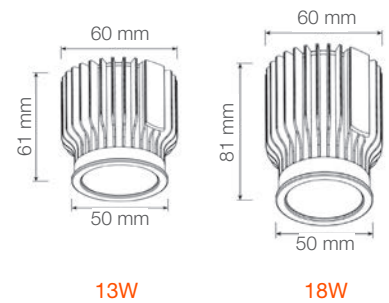

APLICACIONES / APPLICATIONS

Código Sku	Potencia Power (W)	Equivalencia Equivalence Halógena (W)	Flujo Luminoso Luminous Flux (lm)	Ángulo de Apertura Opening Angle	Temp. de Color Color Temp. (K)	IRC CRI	Vida Útil (L70)	Dimensiones Dimensions (mm)	Color de Producto Product Color	Unidades por Caja Units per box
7017229	13	1 x 90	1 200	36°	● 3000	>80	50 000	60 x 61	Negro	20
7017230	13	1 x 90	1 200	36°	○ 4000	>80	50 000	60 x 61	Negro	20
7017231	18	1 x 150	1 700	36°	● 3000	>80	50 000	60 x 81	Negro	20
7017232	18	1 x 150	1 700	36°	○ 4000	>80	50 000	60 x 81	Negro	20

* En sustitución de lámparas halógenas convencionales / In replacement of conventional halogen lamps.