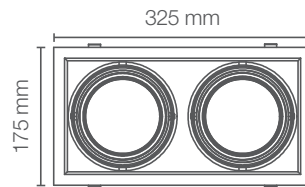

PAR30 E27

AR111 GU10

2 Spots