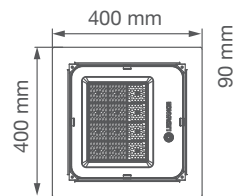

APLICACIONES / APPLICATIONS

Hangares
Hangars

Industrias
Industries

Bodegas
Wineries

Aeropuertos
Airports

Gasolineras
Gas stations

Código Sku	Potencia Power (W)	Equivalencia Equivalence AM (W)	Flujo Luminoso Luminous Flux (lm)	Ángulo de Apertura Opening Angle	Temp. de Color Color Temp. (K)	IRC CRI	Vida Útil (L80)	Dimensiones Dimensions (mm)	Color de Producto Product Color	Unidades por Caja Units per box
7017706	90	150	12 150	90°	○ 4500	>80	50 000	450 x 450 x 125	Blanco	1
7017707	90	150	14 850	90°	● 6500	>80	50 000	450 x 450 x 125	Blanco	1
7017708	110	250	12 150	90°	○ 4500	>80	50 000	450 x 450 x 125	Blanco	1
7017709	110	250	14 850	90°	● 6500	>80	50 000	450 x 450 x 125	Blanco	1

* En sustitución de lámparas de aditivos metálicos / In the replacement of metal halide lamps.