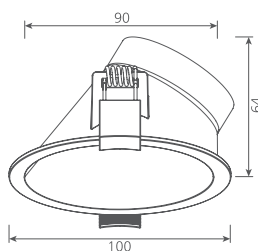

ACCESORIOS SPOTLIGHT MODULAR / SPOTLIGHT MODULAR ACCESSORIES

Código SKU	Dimensiones Dimensions (mm)	Color de Producto Product Color	Unidades por Caja Units per box
7017233	60 x 46.8 x 85	Blanco	20
7017234	70 x 34.5 x 85	Blanco	20
7017235	70 x 34.5 x 85	Blanco	20
7017236	70 x 24.8 x 90	Blanco	20
7017237	90 x 45.8 x 100	Blanco	20
7017238	90 x 64 x 100	Blanco	20
7017239	90 x 32 x 110	Blanco	20
7017240	90 x 50 x 100	Blanco	20
7017241	95 x 35 x 110	Blanco	20

7017239

7017238

7017241