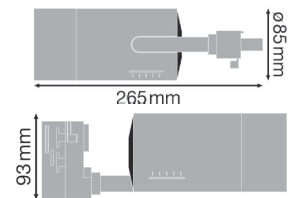

LEDVANCE® TRACKLIGHT SPOT ZOOM

Producto con un IRC mayor a 97, adecuada para aplicaciones comerciales, con una iluminación moderna y decorativa. Ideal para enfocar objetos y destacar espacios. Disponible en versión de 3000K (luz cálida) y 4000K (Luz neutral). Atenuable (7% 100%) a través del potenciómetro deslizante.

Product with an IRC greater than 97, suitable for commercial applications, with modern and decorative lighting. Ideal for focusing objects and highlighting spaces. Available in 3000K (warm light) and 4000K (neutral light) versions. Dimmable (7% 100%) through the sliding potentiometer.

5
AÑOS DE GARANTÍA

YEAR WARRANTY

MATERIAL ALUMINIO

ALUMINUM FINISH

100 - 277 V~

ATENUABLE

DIMMING

IP20

PERFORMANCE CLASS

APLICACIONES / APPLICATIONS

Código Sku	Potencia Power (W)	Equivalencia Equivalence Halógena (W)	Flujo Luminoso Luminous Flux (lm)	Ángulo de Apertura Opening Angle	Temp. de Color Color Temp. (K)	IRC CRI	Vida Útil (L70)	Dimensiones Dimensions (mm)	Color de Producto Product Color	Unidades por Caja Units per box
7017391	25	90	1 500	15 -55°	● 3000	>97	50 000	Ø 85 x 265	Blanco	4
7017392	25	90	1 500	15 -55°	○ 4000	>97	50 000	Ø 85 x 265	Blanco	4
7017393	25	90	1 500	15 -55°	● 3000	>97	50 000	Ø 85 x 265	Negro	4
7017394	25	90	1 500	15 -55°	○ 4000	>97	50 000	Ø 85 x 265	Negro	4

*En sustitución de lámparas halógenas convencionales / In replacement of conventional halogen lamps.