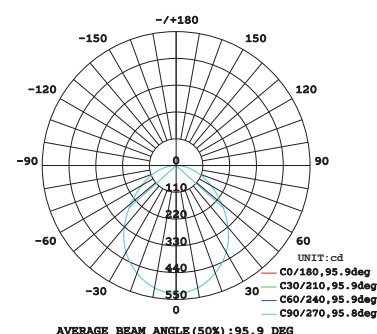

Índice de Protección

UGR es el acrónimo de Índice de Opacidad Unificado (Unified Glare Rating) y se utiliza para medir el grado de resplandor generado por una lámpara en un entorno determinado. Un índice adecuado previene la fatiga, pérdida de concentración y errores, con el fin de tener un mayor confort visual, debe seguir los límites indicados en la siguiente tabla de acuerdo con el tipo de ambiente.

Índice de Opacidad Unificado

UGR	TIPO DE AMBIENTE
≤16	Diseño Técnico
≤19	Lectura, escritura, entrenamientos, conferencias, trabajo en equipo
≤22	Industria leve
≤25	Industria Pesada
≤28	Andenes, Vestíbulos

CURVA IES Y DIAGRAMA FOTOMÉTRICO

Curva IES es un tipo de formato ".ies" desarrollado por la Sociedad de Ingeniería de Iluminación, la cual muestra cómo se emite la luz y se distribuye a partir de una lámpara o una luminaria, lo que ayuda en la comprensión del comportamiento de la luz en un espacio determinado. Un diagrama fotométrico (figura derecha) representa una sección a través de la luminaria que nos muestra la intensidad de la luz emitida en cada dirección. Las líneas radiales del centro indican el ángulo de emisión de luz, mientras que los círculos representan la intensidad. La parte superior muestra la luz indirecta, que brilla hacia arriba mientras que la parte inferior indica la luz directa, que ilumina por debajo de la luminaria.