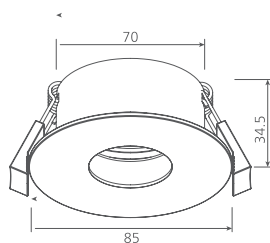

ACCESORIOS SPOTLIGHT MODULAR / SPOTLIGHT MODULAR ACCESSORIES

Código SKU	Dimensiones Dimensions (mm)	Color de Producto Product Color	Unidades por Caja Units per box
7017233	60 x 46.8 x 85	Blanco	20
7017234	70 x 34.5 x 85	Blanco	20
7017235	70 x 34.5 x 85	Blanco	20
7017236	70 x 24.8 x 90	Blanco	20
7017237	90 x 45.8 x 100	Blanco	20
7017238	90 x 64 x 100	Blanco	20
7017239	90 x 32 x 110	Blanco	20
7017240	90 x 50 x 100	Blanco	20
7017241	95 x 35 x 110	Blanco	20

7017235

7017239

7017241