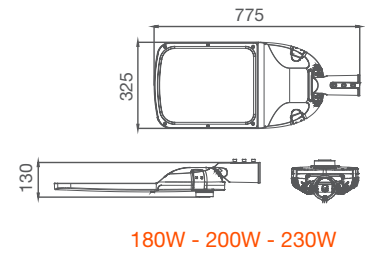

HASTA  
**50%**  
DE ECONOMÍA

**5**  
AÑOS DE  
GARANTÍA

100 – 240 V~

**IP66**

PERFOR-  
MANCE  
CLASS

**IK08**

**10kV**