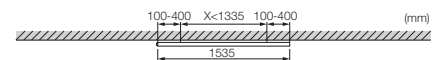

TruSYS® ENERGY RAIL 3000