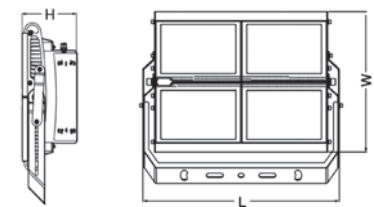

L	X	W	X	H (MM)
8°	710		507.8		195
12° / 30°	710		507.8		190.5

5
AÑOS DE
GARANTÍA

YEAR
WARRANTY

PROTECCIÓN CONTRA
SOBRETENSIONES
10kV

SOPORTE
ROTATIVO
320°

SWIVEL
STAND 320°

IP66

IK08

PERFOR-
MANCE
CLASS

APLICACIONES / APPLICATIONS

Aeropuertos
Airports

Estadios
Stadiums

Industrias
Industries

Puertos
Ports

Código Sku	Potencia Power (W)	Equivalencia Equivalence AM (W)	Flujo Luminoso Luminous Flux (lm)	Ángulo de Apertura Opening Angle	Temp. de Color Color Temp. (K)	IRC CRI	Vida Útil (L70)	Dimensiones Dimensions (mm)	Color de Producto Product Color	Unidades por Caja Units per box
* 7016300	1 000	1 x 2000	120 000	8°	5700	>70	50 000	710 x 507.8 x 195	Gris	1
* 7016299	1 000	1 x 2000	120 000	12°	5700	>70	50 000	710 x 507.8 x 190.5	Gris	1
* 7016298	1 000	1 x 2000	120 000	30°	5700	>70	50 000	710 x 507.8 x 190.5	Gris	1

* Producto bajo pedido

* En sustitución de lámparas de aditivos metálicos / In the replacement of metal halide lamps.