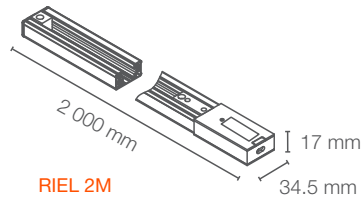

RIELES Y CONECTORES / RAILS AND CONNECTORS

YEAR WARRANTY

ALUMINUM FINISH

RIELES / RAILS

RIEL 2M