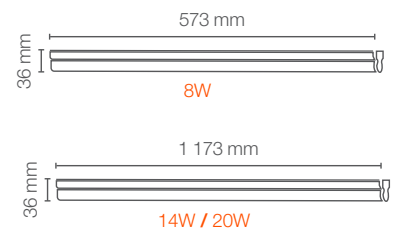

LEDVANCE® LINEAR

Luminaria de techo para sobreponer con diseño lineal y moderno. Equipada con LED de alta potencia, que ilumina el ambiente de manera uniforme. Disponible en temperaturas de color: Luz Cálida (3000 K) Bajo pedido, Blanco Frío (4000 K) y Luz de Día (6500 K). No es necesario el uso de lámparas complementarias.

Indoor lighting with a linear and modern design. Equipped with high power led with day light and cool light, it lights up uniformly the environment. Easy and fast installing. Available in versions: Warm Light (3000 K) On request, Cool Light (4000 K) and Day Light (6500 K). No need additional lamps.

HASTA 50%
DE ECONOMÍA

3
AÑOS DE GARANTÍA

SAVES UP TO SAVINGS

YEAR WARRANTY

100 - 240 V~

IP20

UNIFORM DISTRIBUTION OF LIGHT

VALUE CLASS

INTERCONNECTABLE UP TO 10 LUMINAIRES

APLICACIONES / APPLICATIONS

Código Sku	Potencia Power (W)	Equivalencia Fluor. (W)	Flujo Luminoso Luminous Flux (lm)	Ángulo de Apertura Opening Angle	Temp. de Color Color Temp. (K)	IRC CRI	Vida Útil (L70)	Dimensiones Dimensions (mm)	Color de Producto Product Color	Unidades por Caja Units per box
7013807	8	1 x 17 T8	800	100°	○ 4000	>80	30 000	573 x 28 x 36	Blanco	15
7013808	8	1 x 17 T8	800	100°	● 6500	>80	30 000	573 x 28 x 36	Blanco	15
7013809	14	1 x 25 T8	1 400	100°	○ 4000	>80	30 000	573 x 28 x 36	Blanco	15
7013810	14	1 x 25 T8	1 400	100°	● 6500	>80	30 000	1173 x 28 x 36	Blanco	15
7013811	20	1 x 32 T8	2 000	100°	○ 4000	>80	30 000	1173 x 28 x 36	Blanco	15
7013812	20	1 x 32 T8	2 000	100°	● 6500	>80	30 000	1173 x 28 x 36	Blanco	15

* En sustitución de lámparas fluorescentes tubulares / In replacement of tubular fluorescent lamps.