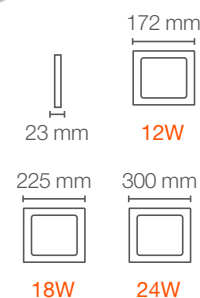

LEDVANCE® INSERT SQUARE

Luminaria de techo para empotrar con diseño ultra delgado y con una distribución de luz homogénea. Equipada con LED de alta potencia. Disponible en versión cuadrado con tres temperaturas de color: Luz Cálida (3000 K), Blanco Frío (4000 K) y Luz de Día (6500 K). Instalación fácil y rápida. No es necesario el uso de lámpara complementarias.

Indoor lighting with ultra slim design and homogeneous distribution light. Equipped with high power led. Available in three versions: Warm Light (3000 K), Cool Light (4000 K) and Day Light (6500 K). Easy and fast installing. No need additional lamps.

HASTA
50%
DE ECONOMÍA

SAVES UP TO
SAVINGS

3
AÑOS DE
GARANTÍA

YEAR
WARRANTY

100 – 240 V~

IP20

DISTRIBUCIÓN
DE LUZ
UNIFORME

UNIFORM
DISTRIBUTION
OF LIGHT

DISEÑO
ULTRA DELGADO

ULTRA FINE
DESIGN

VALUE
CLASS

APLICACIONES / APPLICATIONS

Código Sku	Potencia Power (W)	Equivalencia Equivalence CFL (W)	Flujo Luminoso Luminous Flux (lm)	Ángulo de Apertura Opening Angle	Temp. de Color Color Temp. (K)	Vida Útil (L70)	IRC CRI	Dimensiones Dimensions (mm)	Color de Producto Product Color	Unidades por Caja Units per box
7014187	12	2 x 13	950	120°	● 3000	25 000	>80	172 x 172 x 23	Blanco	10
7014188	12	2 x 13	950	120°	○ 4000	25 000	>80	172 x 172 x 23	Blanco	10
7014189	12	2 x 13	950	120°	● 6500	25 000	>80	172 x 172 x 23	Blanco	10
7014193	18	2 x 15	1 500	120°	● 3000	25 000	>80	225 x 225 x 23	Blanco	10
7014194	18	2 x 15	1 500	120°	○ 4000	25 000	>80	225 x 225 x 23	Blanco	10
7014195	18	2 x 15	1 500	120°	● 6500	25 000	>80	225 x 225 x 23	Blanco	10
7014199	24	2 x 23	2 200	120°	● 3000	25 000	>80	300 x 300 x 23	Blanco	10
7014200	24	2 x 23	2 200	120°	○ 4000	25 000	>80	300 x 300 x 23	Blanco	10
7014201	24	2 x 23	2 200	120°	● 6500	25 000	>80	300 x 300 x 23	Blanco	10