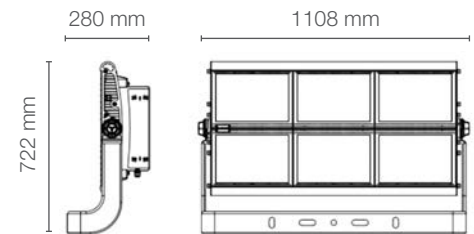

5
AÑOS DE
GARANTÍA

YEAR
WARRANTY

PROTECCIÓN CONTRA
SOBRETENSIONES

10kV

SOPORTE
ROTATIVO

240°

SWIVEL
STAND 320°

IP66

IK08

PERFOR-
MANCE
CLASS