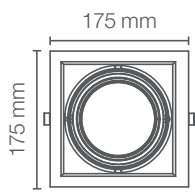

PAR30 E27

1 Spot