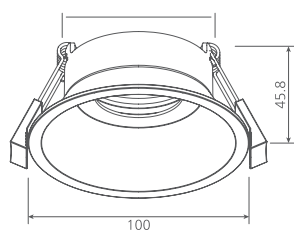

ACCESORIOS SPOTLIGHT MODULAR / SPOTLIGHT MODULAR ACCESSORIES

Código SKU	Dimensiones Dimensions (mm)	Color de Producto Product Color	Unidades por Caja Units per box
7017233	60 x 46.8 x 85	Blanco	20
7017234	70 x 34.5 x 85	Blanco	20
7017235	70 x 34.5 x 85	Blanco	20
7017236	70 x 24.8 x 90	Blanco	20
7017237	90 x 45.8 x 100	Blanco	20
7017238	90 x 64 x 100	Blanco	20
7017239	90 x 32 x 110	Blanco	20
7017240	90 x 50 x 100	Blanco	20
7017241	95 x 35 x 110	Blanco	20

7017237

7017239

7017241