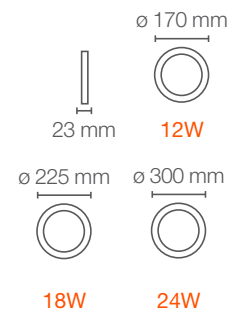

LEDVANCE® INSERT ROUND

Luminaria de techo para empotrar con diseño ultra delgado y con una distribución de luz homogénea. Equipada con LED de alta potencia. Disponible en versión redondo con tres temperaturas de color: Luz Cálida (3000 K), Blanco Frío (4000 K) y Luz de Día (6500 K). Instalación fácil y rápida. No es necesario el uso de lámparas complementarias.

Indoor lighting with ultra slim design and homogeneous distribution light. Equipped with high power led. Available in three versions: Warm Light (3000 K), Cool Light (4000 K) and Day Light (6500 K). Easy and fast installing. No need additional lamps.

**HASTA
50%
DE ECONOMÍA**

**SAVES UP TO
SAVINGS**

**3
AÑOS DE
GARANTÍA**

**YEAR
WARRANTY**

100 – 240 V~

IP20

**DISTRIBUCIÓN
DE LUZ
UNIFORME**

**UNIFORM
DISTRIBUTION
OF LIGHT**

**DISEÑO
ULTRA DELGADO**

**ULTRA FINE
DESIGN**

**VALUE
CLASS**

APLICACIONES / APPLICATIONS

Código Sku	Potencia Power (W)	Equivalencia CFL (W)	Flujo Luminoso Luminous Flux (lm)	Ángulo de Apertura Opening Angle	Temp. de Color Color Temp. (K)	Vida Útil (L70)	IRC CRI	Dimensiones Dimensions (mm)	Color de Producto Product Color	Unidades por Caja Units per box
7014190	12	2 x 13	950	120°	● 3000	25 000	>80	Ø 170 x 23	Blanco	10
7014191	12	2 x 13	950	120°	○ 4000	25 000	>80	Ø 170 x 23	Blanco	10
7014192	12	2 x 13	950	120°	● 6500	25 000	>80	Ø 170 x 23	Blanco	10
7014196	18	2 x 15	1 500	120°	● 3000	25 000	>80	Ø 225 x 23	Blanco	10
7014197	18	2 x 15	1 500	120°	○ 4000	25 000	>80	Ø 225 x 23	Blanco	10
7014198	18	2 x 15	1 500	120°	● 6500	25 000	>80	Ø 225 x 23	Blanco	10
7014202	24	2 x 23	2 200	120°	● 3000	25 000	>80	Ø 300 x 23	Blanco	10
7014203	24	2 x 23	2 200	120°	○ 4000	25 000	>80	Ø 300 x 23	Blanco	10
7014204	24	2 x 23	2 200	120°	● 6500	25 000	>80	Ø 300 x 23	Blanco	10

* En sustitución de lámparas CFL compactas / In the replacement of compact CFL lamps.