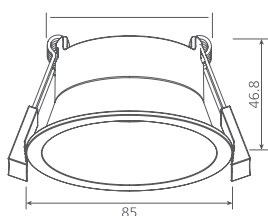

ACCESORIOS SPOTLIGHT MODULAR / SPOTLIGHT MODULAR ACCESSORIES

Código SKU	Dimensiones Dimensions (mm)	Color de Producto Product Color	Unidades por Caja Units per box
7017233	60 x 46.8 x 85	Blanco	20
7017234	70 x 34.5 x 85	Blanco	20
7017235	70 x 34.5 x 85	Blanco	20
7017236	70 x 24.8 x 90	Blanco	20
7017237	90 x 45.8 x 100	Blanco	20
7017238	90 x 64 x 100	Blanco	20
7017239	90 x 32 x 110	Blanco	20
7017240	90 x 50 x 100	Blanco	20
7017241	95 x 35 x 110	Blanco	20

7017233