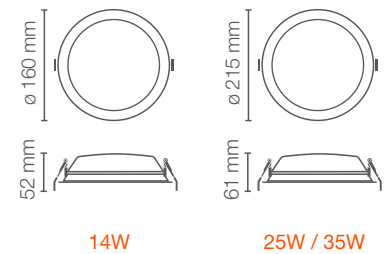

LEDVANCE® DOWNLIGHT G2

Luminaria de techo para empotrar ideal para ambientes profesionales. Acabado en aluminio blanco mate. Disponible en temperaturas de color: Luz Cálida (3000 K), Blanco Frío (4000 K) y Luz de Día (6500 K).

Ceiling luminaire to embed. It is ideal for professional environments. Available in color temperatures Warm Light (3000 K), Cool Light (4000 K) and Day Light (6500 K). Finished in matt white aluminum.

HASTA
60%
DE ECONOMÍA

SAVES UP TO SAVINGS

3
AÑOS DE GARANTÍA

YEAR WARRANTY

100 – 277 V~

IP20
IP44

HIGH QUALITY DIFFUSER

DIFUSOR DE ALTA CALIDAD

VALUE CLASS

DRIVER PLUG & PLAY

RUBBER COVERED CLIPS

CLIPS CUBIERTOS DE GOMA

APLICACIONES / APPLICATIONS

Código Sku	Potencia Power (W)	Equivalencia Equivalence CFL (W)	Flujo Luminoso Luminous Flux (lm)	Ángulo de Apertura Opening Angle	Temp. de Color Color Temp. (K)	IRC CRI	Vida Útil (L70)	Dimensiones Dimensions (mm)	Color de Producto Product Color	Unidades por Caja Units per box
7014855	14	2 x 18	1 200	95°	● 3 000	>80	30 000	Ø 160 x 60	Blanco	18
7014856	14	2 x 18	1 200	95°	○ 4 000	>80	30 000	Ø 160 x 60	Blanco	18
7014857	14	2 x 18	1 200	95°	● 6 500	>80	30 000	Ø 160 x 60	Blanco	18
7014858	25	2 x 32	2 200	100°	● 3 000	>80	30 000	Ø 220 x 67	Blanco	8
7014859	25	2 x 32	2 200	100°	○ 4 000	>80	30 000	Ø 220 x 67	Blanco	8
7014860	25	2 x 32	2 200	100°	● 6 500	>80	30 000	Ø 220 x 67	Blanco	8
7014861	35	2 x 42	3 300	100°	● 3 000	>80	30 000	Ø 220 x 67	Blanco	8
7014862	35	2 x 42	3 300	100°	○ 4 000	>80	30 000	Ø 220 x 67	Blanco	8
7014863	35	2 x 42	3 300	100°	● 6 500	>80	30 000	Ø 220 x 67	Blanco	8

* En sustitución de lámparas CFL compactas / In the replacement of compact CFL lamps.