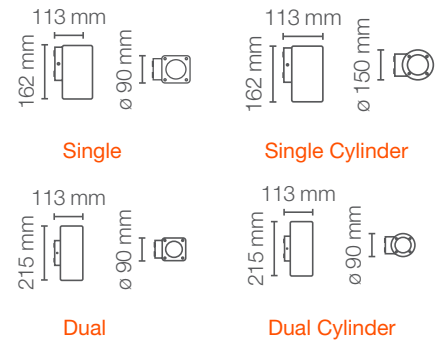

- **3**
  AÑOS DE GARANTÍA
  YEAR WARRANTY
- **LÁMPARA NO INCLUIDA**
  LAMP NOT INCLUDED
- **GU10**
  PAR16 / AR111
- **IP54**
- **DISEÑO COMPACTO**
  COMPACT DESIGN
- **2**
  COLORES
- **SINGLE**
- **DUAL**
- **ECO CLASS**

APLICACIONES / APPLICATIONS

Compatible con nuestra línea de lámparas LED SUPERSTAR PAR16.

Código Sku	Versión	Material	Potencia Max. Max. Power (W)	Base	Dimensiones Dimensions (mm)	Peso Weight (g)	Color de Producto Product Color	Unidades por caja Units per box
7014806	Single	Policarbonato	1 x 11	GU10	90 x 113 x 162	371	Negro	16
7014807	Single	Policarbonato	1 x 11	GU10	90 x 113 x 162	371	Blanco	16
7014808	Single Cylinder	Policarbonato	1 x 11	GU10	90 x 113 x 162	413	Negro	16
7014809	Single Cylinder	Policarbonato	1 x 11	GU10	90 x 113 x 162	413	Blanco	16
7014802	Dual	Policarbonato	2 x 11	GU10	90 x 113 x 215	558	Negro	16
7014804	Dual	Policarbonato	2 x 11	GU10	90 x 113 x 215	558	Blanco	16
7014803	Dual Cylinder	Policarbonato	2 x 11	GU10	90 x 113 x 215	498	Negro	16
7014805	Dual Cylinder	Policarbonato	2 x 11	GU10	90 x 113 x 215	498	Blanco	16