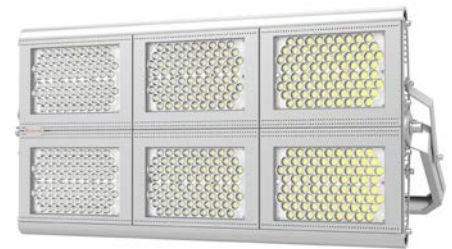

LEDVANCE® FLOODLIGHT HIGH POWER 1.5 KW

Potentes proyector de luz de 1 500W con lente de policarbonato, brazo ajustable de 240° y acabado en inyección de aluminio resistente a radiación UV. Con una eficacia de 120 lm/W, tres diferentes ángulos de apertura, atenuable y además protección contra sobretensiones de 10kV. Seguridad y ahorro de energía en un solo producto.

Powerful 1,500W Floodlight with polycarbonate lens, 240° adjustable arm and UVresistant aluminum injection finish. With an efficiency of 120 lm/W, three different opening angles, attenuatable and also 10kV surge protection. Safety and energy savings in a single product.

5
AÑOS DE
GARANTÍA

YEAR
WARRANTY

PROTECCIÓN CONTRA
SOBRETENSIONES

10kV

SOPORTE
ROTATIVO

240°

SWIVEL
STAND 320°

IP66

IK08

PERFOR-
MANCE
CLASS

APLICACIONES / APPLICATIONS

Aeropuertos
Airports

Estadios
Stadiums

Industrias
Industries

Puertos
Ports

Código Sku	Potencia Power (W)	Equivalencia Equivalence AM (W)	Flujo Luminoso Luminous Flux (lm)	Ángulo de Apertura Opening Angle	Temp. de Color Color Temp. (K)	IRC CRI	Vida Útil (L70)	Dimensiones Dimensions (mm)	Color de Producto Product Color	Unidades por Caja Units per box
* 7017449	1 500	2 x 1500	180 000	8°	● 5700	>80	50 000	1108 x 722 x 280	Gris	1
* 7017450	1 500	2 x 1500	180 000	10°	● 5700	>80	50 000	1108 x 722 x 280	Gris	1
* 7017451	1 500	2 x 1500	180 000	12°	● 5700	>80	50 000	1108 x 722 x 280	Gris	1
* 7017452	1 500	2 x 1500	180 000	15°	● 5700	>80	50 000	1108 x 722 x 280	Gris	1
* 7017453	1 500	2 x 1500	180 000	22°	● 5700	>80	50 000	1108 x 722 x 280	Gris	1
* 7017454	1 500	2 x 1500	180 000	30°	● 5700	>80	50 000	1108 x 722 x 280	Gris	1
* 7017455	1 500	2 x 1500	180 000	60°	● 5700	>80	50 000	1108 x 722 x 280	Gris	1

* Producto bajo pedido