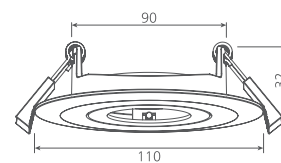

ACCESORIOS SPOTLIGHT MODULAR / SPOTLIGHT MODULAR ACCESSORIES

Código SKU	Dimensiones Dimensions (mm)	Color de Producto Product Color	Unidades por Caja Units per box
7017233	60 x 46.8 x 85	Blanco	20
7017234	70 x 34.5 x 85	Blanco	20
7017235	70 x 34.5 x 85	Blanco	20
7017236	70 x 24.8 x 90	Blanco	20
7017237	90 x 45.8 x 100	Blanco	20
7017238	90 x 64 x 100	Blanco	20
7017239	90 x 32 x 110	Blanco	20
7017240	90 x 50 x 100	Blanco	20
7017241	95 x 35 x 110	Blanco	20

7017239

7017241