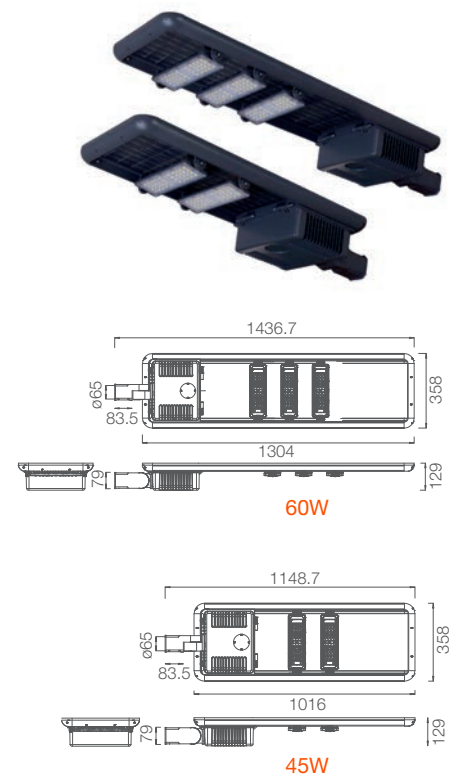

APLICACIONES / APPLICATIONS

Código Sku	Potencia Power (W)	Equivalencia Equivalence AM (W)	Flujo Luminoso Luminous Flux (lm)	Ángulo de Apertura Opening Angle	Temp. de Color Color Temp. (K)	IRC CRI	Cilios de Batería	Vida Útil (L70)	Dimensiones Dimensions (mm)	Color de Producto Product Color	Unidades por Caja Units per box
7018172	45	175	8 595	T2M	○ 4000	>70	2000	60 000	1149 x 433 x 205	Negro	1
7018173	45	175	8 595	T2M	● 5000	>70	2000	60 000	1149 x 433 x 205	Negro	1
7018174	60	250	11 100	T2M	○ 4000	>70	2000	60 000	1437 x 433 x 205	Negro	1
7018175	60	250	11 100	T2M	● 5000	>70	2000	60 000	1437 x 433 x 205	Negro	1

* En sustitución de lámparas de aditivos metálicos / In the replacement of metal halide lamps.