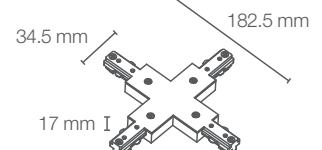

### CONECTORES / CONNECTORS

Conector I

Conector L

Conector T

Conector X

Código Sku	Versión	Material	Potencia Max. Max. Power (W)	Dimensiones Dimensions (mm)	Peso Weight (g)	Color del Producto Product Color	Unidades por caja Units per box
7014942	Conector I	Aluminio	190	79.3 x 35 x 17	28	Negro	12
7014943	Conector I	Aluminio	190	79.3 x 35 x 17	28	Blanco	12
7014958	Conector L derecho	Aluminio	190	109 x 34.5 x 17	104	Negro	12
7014960	Conector L derecho	Aluminio	190	109 x 34.5 x 17	104	Blanco	12
7014944	Conector T derecho	Aluminio	190	182.5 x 34.5 x 17	148	Negro	12
7014945	Conector T derecho	Aluminio	190	182.5 x 34.5 x 17	148	Blanco	12
7014961	Conector X	Aluminio	190	182.5 x 34.5 x 17	196	Negro	12
7014962	Conector X	Aluminio	190	182.5 x 34.5 x 17	196	Blanco	12