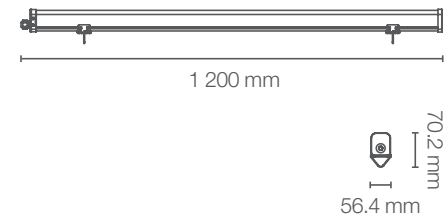

APLICACIONES / APPLICATIONS

- Cámaras frigoríficas
  Cold rooms
- Hangares
  Hangars
- Industrias
  Industries
- Estacionamientos
  Parking lots

Código Sku	Potencia Power (W)	Equivalencia Fluor. (W)	Flujo Luminoso Luminous Flux (lm)	Ángulo de Apertura Opening Angle	Temp. de Color Color Temp. (K)	IRC CRI	Vida Útil (L70)	Dimensiones Dimensions (mm)	Color de Producto Product Color	Unidades por Caja Units per box
7015189	30	2 x 32 T8	3 300	100°	6500	>80	30 000	1200 x 56.4 x 70.2	Blanco	6

* En sustitución de lámparas fluorescentes tubulares / In replacement of tubular fluorescent lamps.