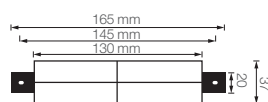

LEDVANCE® DAMP-PROOF LED EMERGENCY DRIVER

Luminaria con difusor en policarbonato para sobreponer con diseño lineal y moderno. Disponible en temperaturas de color: Blanco Frío (4000 K) y Luz de Día (6500 K). Equipada con kit de emergencia de 3 horas de autonomía. Equipada con kit de emergencia de 3 horas de autonomía. El flujo Luminoso en Modo de Emergencia es de 600lm.

Damp Proof luminaire with PC diffuser and modern design. Available in two versions, Cool Light (4000 K) and Day Light (6500 K). Equipped with a 3 hour autonomy emergency kit. The luminous flux in Emergency Mode is 600lm.

YEAR WARRANTY

YEAR WARRANTY

EMERGENCY LIGHT

43W

BATERÍA

DRIVER

60W

APLICACIONES / APPLICATIONS

Cámaras frigoríficas
Cold rooms

Hangares
Hangars

Industrias
Industries

Estacionamientos
Parking lots

Vapores y Saunas
Vapors and Saunas

Código Sku	Potencia Power (W)	Equivalencia Equivalence Fluor. (W)	Flujo Luminoso Luminous Flux (lm)	Ángulo de Apertura Opening Angle	Temp. de Color Color Temp. (K)	IRC CRI	Vida Útil (L70)	Dimensiones (mm) Luminaria	Dimensiones (mm) Driver	Color de Producto Product Color	Unidades por Caja Units per box
7017674	43	2 x 32 T8	4 800	115°	○ 4000	>80	30 000	1199 X 77	1790 x 30 x 21	Blanco	6
7017675	43	2 x 32 T8	4 800	115°	● 6500	>80	30 000	1199 X 77	1790 x 30 x 21	Blanco	6
7017676	61	2 x 59 T8	6 960	115°	○ 4000	>80	30 000	1499 x 77	1790 x 30 x 21	Blanco	6
7017677	61	2 x 59 T8	6 960	115°	● 6500	>80	30 000	1499 x 77	1790 x 30 x 21	Blanco	6

* Producto bajo pedido