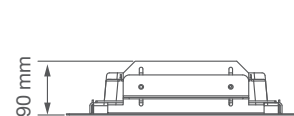

APLICACIONES / APPLICATIONS

Hangares
Hangars

Industrias
Industries

Bodegas
Wineries

Aeropuertos
Airports

Gasolineras
Gas stations

Código Sku	Potencia Power (W)	Equivalencia Equivalence AM (W)	Flujo Luminoso Luminous Flux (lm)	Ángulo de Apertura Opening Angle	Temp. de Color Color Temp. (K)	IRC CRI	Vida Útil (L80)	Dimensiones Dimensions (mm)	Color de Producto Product Color	Unidades por Caja Units per box
7017706	90	150	12 150	90°	○ 4500	>80	50 000	450 x 450 x 125	Blanco	1
7017707	90	150	14 850	90°	● 6500	>80	50 000	450 x 450 x 125	Blanco	1
7017708	110	250	12 150	90°	○ 4500	>80	50 000	450 x 450 x 125	Blanco	1
7017709	110	250	14 850	90°	● 6500	>80	50 000	450 x 450 x 125	Blanco	1

* En sustitución de lámparas de aditivos metálicos / In the replacement of metal halide lamps.