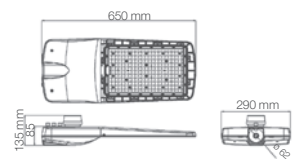

100 – 240 V~

**IP66**

VALUE  
CLASS

**IK08**

**10kV**

55W

90W - 120W

150W - 200W