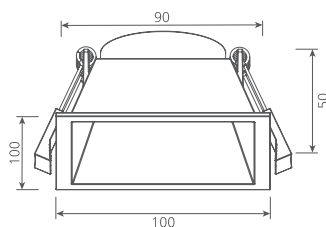

ACCESORIOS SPOTLIGHT MODULAR / SPOTLIGHT MODULAR ACCESSORIES

Código SKU	Dimensiones Dimensions (mm)	Color de Producto Product Color	Unidades por Caja Units per box
7017233	60 x 46.8 x 85	Blanco	20
7017234	70 x 34.5 x 85	Blanco	20
7017235	70 x 34.5 x 85	Blanco	20
7017236	70 x 24.8 x 90	Blanco	20
7017237	90 x 45.8 x 100	Blanco	20
7017238	90 x 64 x 100	Blanco	20
7017239	90 x 32 x 110	Blanco	20
7017240	90 x 50 x 100	Blanco	20
7017241	95 x 35 x 110	Blanco	20

7017239

7017240

7017241