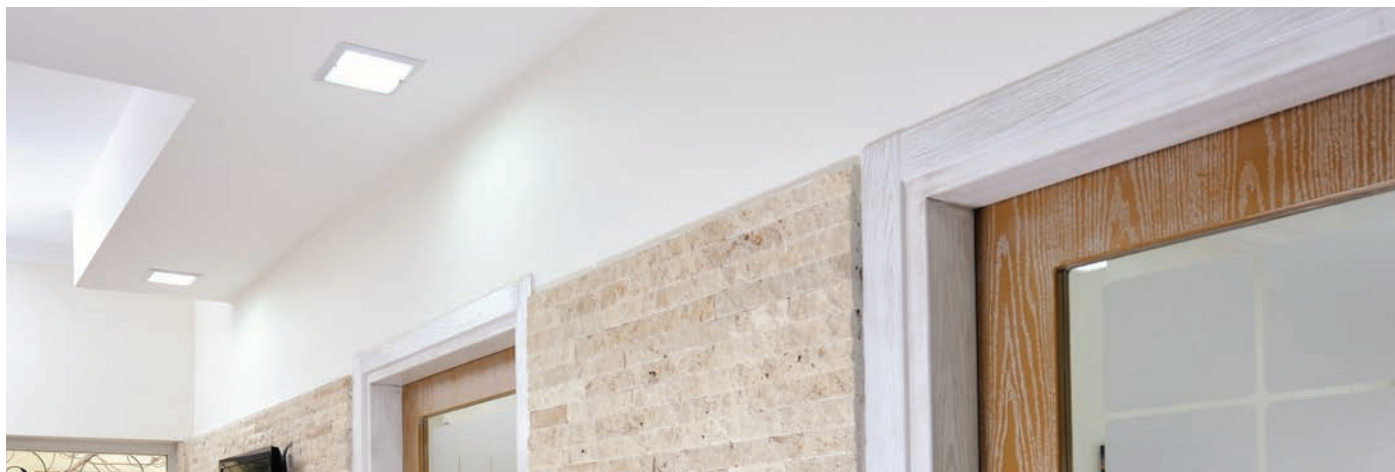

LEDVANCE® INSERT SQUARE

Luminaria de techo para empotrar con diseño ultra delgado y con una distribución de luz homogénea. Equipada con LED de alta potencia. Disponible en versión cuadrado con tres temperaturas de color: Luz Cálida (3000 K), Blanco Frío (4000 K) y Luz de Día (6500 K). Instalación fácil y rápida. No es necesario el uso de lámpara complementarias.

Indoor lighting with ultra slim design and homogeneous distribution light. Equipped with high power led. Available in three versions: Warm Light (3000 K), Cool Light (4000 K) and Day Light (6500 K). Easy and fast installing. No need additional lamps.