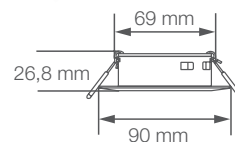

LEDVANCE® SPOT HOUSING

Base para lámpara PAR16 para empotrar, con diseño compacto y de fácil instalación. Compatible con foco GU10, Par16, MR16.

Base for PAR16 recessed lamp, with compact design and easy installation. Compatible with GU10, Par16, MR16 spotlight.

* No incluye lámpara

Redonda

YEAR WARRANTY

ALUMINUM MATERIAL

LAMP NOT INCLUDED

APLICACIONES / APPLICATIONS

Código Sku	Potencia Power (W)	Base Base	Dimensiones Dimensions (mm)	Peso (g)	Material	Color de Producto Product Color	Unidades por Caja Units per box
7014223	35	GU10	90 x 90 x 26.8	110	Aluminio	Bianco	50
7014224	35	GU10	Ø 90 x 27.3	110	Aluminio	Bianco	50

LÁMPARAS COMPATIBLES / COMPATIBLE LAMPS

Código Sku	Descripción Description	Base Base
7016458	LED PAR16 DIM 5.5W 2700K 550 lm 127V	GU10
7016456	LED PAR16 4W 2700K 350 lm BIV	GU10
7016457	LED PAR16 4W 6500K 370lm BIV	GU10
7016461	LED PAR16 HO 6W 2700K 525lm	GU10
7016462	LED PAR16 HO 6W 6500K 550lm BIV	GU10
7016750	LED PAR16 6W 4000K 550lm BIV	GU10
7015818	LED PAR16 RGBW 4.5W 250lm BIV	GU10