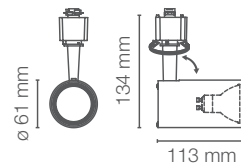

LEDVANCE® TRACKLIGHT

Es una tendencia en la iluminación a detalle, adecuada para aplicaciones comerciales, con una iluminación moderna y decorativa. Ideal para enfocar objetos y destacar espacios.

A trend towards lighting in detail, it is suitable for commercial applications, with modern and decorative lighting, ideal for focusing objects and highlighting spaces.

YEAR WARRANTY

ALUMINUM FINISH

PAR20 / PAR30 PAR38

PAR16 / AR111

COLORS

PAR16

LAMP NOT INCLUDED

IP20

ECO CLASS

APLICACIONES / APPLICATIONS

Establecimientos Shops

Oficinas Offices

Pasillos Corridors

Compatible con nuestra línea de lámparas LED SUPERSTAR.

Código Sku	Versión	Material	Potencia Max. Max. Power (W)	Base	Dimensiones Dimensions (mm)	Peso Weight (g)	Color de Producto Product Color	Unidades por caja Units per box
7014954	AR111	Aluminio	14	GU10	112 x 118 x 194	440	Negro	12
7014956	AR111	Aluminio	14	GU10	112 x 118 x 194	440	Blanco	12
7014947	PAR16	Aluminio	11	GU10	113 x 61 x 134	235	Negro	12
7014948	PAR16	Aluminio	11	GU10	113 x 61 x 134	235	Blanco	12
7014949	PAR30 LN	Aluminio	31	E27	156 x 103 x 180	425	Negro	12
7014950	PAR30 LN	Aluminio	31	E27	156 x 103 x 180	425	Blanco	12

*En sustitución de lámparas halógenas convencionales / In replacement of conventional halogen lamps.