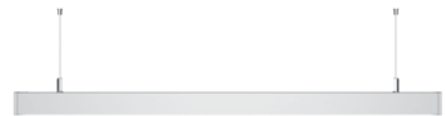

LEDVANCE® LINEAR PENDANT G2

Luminaria de techo para suspender con diseño lineal y moderno. Equipada con LED de alta potencia que ilumina el ambiente de manera uniforme. Instalación fácil y rápida. Disponible en temperatura de color: Blanco Frío (4000 K). No es necesario el uso de lámparas complementarias. Incluye kit de suspensión.

LEDVANCE® LINEAR PENDANT is an indoor lighting with a linear and modern design. Equipped with high power led with Day Light and Cool Light, it lights up uniformly the environment. Easy and fast installing. Available in Cool Light (4000 K) version. No need additional lamps. Includes suspension kit.

HASTA
40%
DE ECONOMÍA

SAVES UP TO
SAVINGS

5
AÑOS DE
GARANTÍA

YEAR
WARRANTY

100 – 277 V~

IP20

IK06

VALUE
CLASS

APLICACIONES / APPLICATIONS

Código Sku	Potencia Power (W)	Equivalencia Equivalence Fluor. (W)	Flujo Luminoso Luminous Flux (lm)	Ángulo de Apertura Opening Angle	Temp. de Color Color Temp. (K)	IRC CRI	Vida Útil (L70)	Dimensiones Dimensions (mm)	Color de Producto Product Color	Unidades por Caja Units per box
7016316	36	2 x 28 T5 0 2 x 32 T8	3 300	110°	○ 4000	>80	50 000	1204 x 72 x 65	Blanco	6

* En sustitución de lámparas fluorescentes tubulares / In replacement of tubular fluorescent lamps.