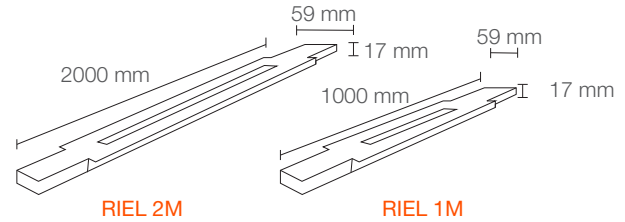

RECESSED RAIL & FLEXIBLE CONNECTOR

YEAR WARRANTY

ALUMINUM FINISH

RIEL PARA EMPOTRAR / RECESSED RAIL

Código Sku	Versión	Material	Potencia Max. Max. Power (W)	Dimensiones Dimensions (mm)	Peso Weight (g)	Color del Producto Product Color	Spots Max. Por Riel Max. Spots Per Rail	Unidades por caja Units per box
7016240	Riel 1M	Aluminio	190	1000 x 59 x 17	575	Negro	AR111 - 6 PAR16 - 6 PAR30 LN - 4 PAR38 - 4	12
7016241	Riel 1M	Aluminio	190	1000 x 59 x 17	575	Blanco	AR111 - 6 PAR16 - 6 PAR20 - 6 PAR30 LN - 4 PAR38 - 4	12
7016242	Riel 2M	Aluminio	190	2000 x 59 x 17	1120	Negro	AR111 - 11 PAR16 - 11 PAR30 LN - 7 PAR38 - 7	12
7016243	Riel 2M	Aluminio	190	2000 x 59 x 17	1120	Blanco	AR111 - 11 PAR16 - 11 PAR30 LN - 7 PAR38 - 7	12