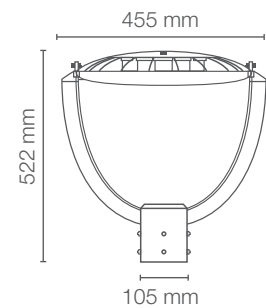

## APLICACIONES / APPLICATIONS

Código Sku	Potencia Power (W)	Equivalencia Equivalence AM (W)	Flujo Luminoso Luminous Flux (lm)	Ángulo de Apertura Opening Angle	Temp. de Color Color Temp. (K)	IRC CRI	Vida Útil (L70)	Dimensiones Dimensions (mm)	Color de Producto Product Color	Unidades por Caja Units per box
7018176	75	175	9 375	115°	○ 4000	>80	50 000	730 x 515 x 180	Blanco	1
7018295	75	175	9 375	115°	● 5000	>80	50 000	730 x 515 x 180	Blanco	1