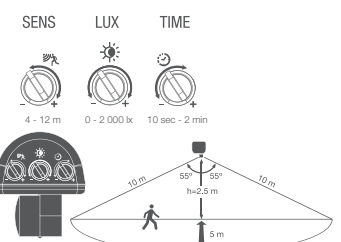

SENSOR DE PRESENCIA

SENSOR DE LUZ

TEMPORIZADOR

IK07

PERFORMANCE CLASS

HASTA 80% DE ECONOMIA

5 AÑOS DE GARANTIA

100 - 277 V~

IP65

APLICACIONES / APPLICATIONS

- Jardines
  Gardens
- Entradas principales
  Main entries
- Áreas recreativas
  Recreative areas
- Estacionamientos
  Parking lots

Código Sku	Potencia Power (W)	Equivalencia Equivalence Halógena (W)	Flujo Luminoso Luminous Flux (lm)	Ángulo de Apertura Opening Angle	Temp. de Color Color Temp. (K)	IRC CRI	Vida Útil (L70)	Dimensiones Dimensions (mm)	Color de Producto Product Color	Unidades por Caja Units per box
7017097	20	1 x 160 Hal.	2 200	100°	3000	>80	50 000	145 x 42 x 156	Negro	12
7017098	20	1 x 160 Hal.	2 400	100°	5000	>80	50 000	145 x 42 x 156	Negro	12