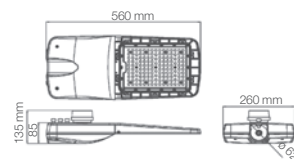

100 – 240 V~

**IP66**

VALUE  
CLASS

**IK08**

**10kV**

55W

90W - 120W

150W - 200W