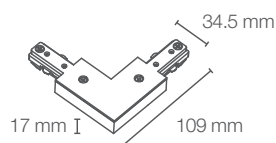

### CONECTORES / CONNECTORS

Conector I

Conector L

Conector T

Conector X

Código Sku	Versión	Material	Potencia Max. Max. Power (W)	Dimensiones Dimensions (mm)	Peso Weight (g)	Color del Producto Product Color	Unidades por caja Units per box
7014942	Conector I	Aluminio	190	79.3 x 35 x 17	28	Negro	12
7014943	Conector I	Aluminio	190	79.3 x 35 x 17	28	Blanco	12
7014958	Conector L derecho	Aluminio	190	109 x 34.5 x 17	104	Negro	12
7014960	Conector L derecho	Aluminio	190	109 x 34.5 x 17	104	Blanco	12
7014944	Conector T derecho	Aluminio	190	182.5 x 34.5 x 17	148	Negro	12
7014945	Conector T derecho	Aluminio	190	182.5 x 34.5 x 17	148	Blanco	12
7014961	Conector X	Aluminio	190	182.5 x 34.5 x 17	196	Negro	12
7014962	Conector X	Aluminio	190	182.5 x 34.5 x 17	196	Blanco	12