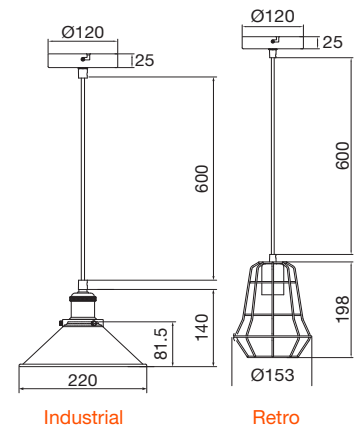

APLICACIONES / APPLICATIONS

- Salas
  Livings
- Recámaras
  Rooms
- Áreas Gastronómicas
  Gastronomic areas
- Restaurantes
  Restaurants
- Establecimientos
  Shops

Compatible con nuestra línea de lámparas LED VINTAGE 1906.

Código Sku	Modelo	Potencia Max. Max. Power (W)	Base	Longitud Length	Color de Producto Product Color	Unidades por Caja Units per box
7018310	Industrial	LED 31W o INCANDESCENTE 40W	E27	Ø 120 x 600	Negro / Bronce	12
7018311	Retro	LED 31W o INCANDESCENTE 40W	E27	Ø 120 x 600	Bronce	12