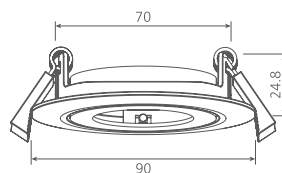

ACCESORIOS SPOTLIGHT MODULAR / SPOTLIGHT MODULAR ACCESSORIES

Código SKU	Dimensiones Dimensions (mm)	Color de Producto Product Color	Unidades por Caja Units per box
7017233	60 x 46.8 x 85	Blanco	20
7017234	70 x 34.5 x 85	Blanco	20
7017235	70 x 34.5 x 85	Blanco	20
7017236	70 x 24.8 x 90	Blanco	20
7017237	90 x 45.8 x 100	Blanco	20
7017238	90 x 64 x 100	Blanco	20
7017239	90 x 32 x 110	Blanco	20
7017240	90 x 50 x 100	Blanco	20
7017241	95 x 35 x 110	Blanco	20

7017236

7017239

7017241