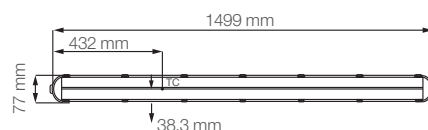

60W

APLICACIONES / APPLICATIONS

Cámaras frigoríficas
Cold rooms

Hangares
Hangars

Industrias
Industries

Estacionamientos
Parking lots

Vapores y Saunas
Vapors and Saunas

Código Sku	Potencia Power (W)	Equivalencia Equivalence Fluor. (W)	Flujo Luminoso Luminous Flux (lm)	Ángulo de Apertura Opening Angle	Temp. de Color Color Temp. (K)	IRC CRI	Vida Útil (L70)	Dimensiones (mm) Luminaria	Dimensiones (mm) Driver	Color de Producto Product Color	Unidades por Caja Units per box
7017674	43	2 x 32 T8	4 800	115°	○ 4000	>80	30 000	1199 X 77	1790 x 30 x 21	Blanco	6
7017675	43	2 x 32 T8	4 800	115°	● 6500	>80	30 000	1199 X 77	1790 x 30 x 21	Blanco	6
7017676	61	2 x 59 T8	6 960	115°	○ 4000	>80	30 000	1499 x 77	1790 x 30 x 21	Blanco	6
7017677	61	2 x 59 T8	6 960	115°	● 6500	>80	30 000	1499 x 77	1790 x 30 x 21	Blanco	6

* Producto bajo pedido