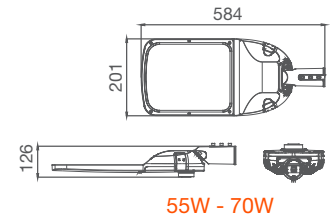

## APLICACIONES / APPLICATIONS

-   
Áreas públicas  
Public areas
-   
Entradas principales  
Main entries
-   
Estacionamientos  
Parking lots
-   
Carreteras  
Highways
-   
Fachadas  
Facades

Código Sku	Potencia Power (W)	Equivalencia Equivalence AM (W)	Flujo Luminoso Luminous Flux (lm)	Ángulo de Apertura Opening Angle	Temp. de Color Color Temp. (K)	IRC CRI	Vida Útil (L70)	Dimensiones Dimensions (mm)	Color de Producto Product Color	Unidades por Caja Units per box
* 7017834	55	100	8 250	155 x 100	○ 4000	>70	50 000	201 x 584 x 128	Gris	1
* 7017837	70	100	10 500	155 x 100	○ 4000	>70	50 000	201 x 584 x 128	Gris	1
* 7017839	90	150	13 500	155 x 100	○ 4000	>70	50 000	262 x 686 x 128	Gris	1
* 7017841	120	150	18 000	155 x 100	○ 4000	>70	50 000	262 x 686 x 128	Gris	1
* 7017836	150	250	22 500	155 x 100	○ 4000	>70	50 000	262 x 686 x 128	Gris	1
* 7017844	180	250	27 000	155 x 100	○ 4000	>70	50 000	325 x 775 x 130	Gris	1
* 7017846	200	400	30 000	155 x 100	○ 4000	>70	50 000	325 x 775 x 130	Gris	1
* 7017848	230	400	34 500	155 x 100	○ 4000	>70	50 000	325 x 775 x 130	Gris	1