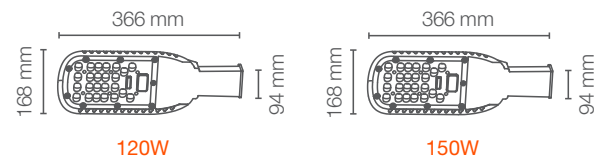

## APLICACIONES / APPLICATIONS

Código Sku	Potencia Power (W)	Equivalencia Equivalence AM (W)	Flujo Luminoso Luminous Flux (lm)	Ángulo de Apertura Opening Angle	Temp. de Color Color Temp. (K)	IRC CRI	Vida Útil (L70)	Dimensiones Dimensions (mm)	Color de Producto Product Color	Unidades por Caja Units per box
7017567	90	150	10 800	85 x 150°	○ 4000	>80	50 000	366 x 94 x 168	Gris	1
7017568	90	150	10 800	85 x 150°	● 6500	>80	50 000	366 x 94 x 168	Gris	1
7017570	120	180	14 400	85 x 150°	○ 4000	>80	50 000	366 x 94 x 168	Gris	1
7017571	120	180	14 400	85 x 150°	● 6500	>80	50 000	366 x 94 x 168	Gris	1
7017573	150	250	18 000	85 x 150°	○ 4000	>80	50 000	366 x 94 x 168	Gris	1
7017574	150	250	18 000	85 x 150°	● 6500	>80	50 000	366 x 94 x 168	Gris	1