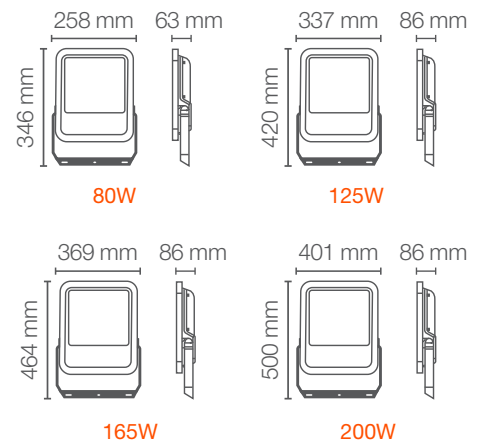

**5**  
AÑOS DE  
GARANTÍA

YEAR  
WARRANTY

**IP65**

**IK08**

PERFOR-  
MANCE  
CLASS

SOPORTE  
ROTATIVO  
**180°**

SWIVEL  
STAND **180°**

LED SMD