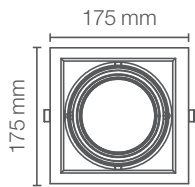

AR111 GU10

1 Spot