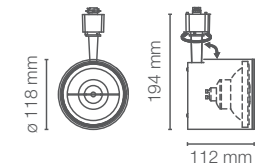

AR111

APLICACIONES / APPLICATIONS

Establecimientos Shops

Oficinas Offices

Pasillos Corridors

Compatible con nuestra línea de lámparas LED SUPERSTAR.

Código Sku	Versión	Material	Potencia Max. Max. Power (W)	Base	Dimensiones Dimensions (mm)	Peso Weight (g)	Color de Producto Product Color	Unidades por caja Units per box
7014954	AR111	Aluminio	14	GU10	112 x 118 x 194	440	Negro	12
7014956	AR111	Aluminio	14	GU10	112 x 118 x 194	440	Blanco	12
7014947	PAR16	Aluminio	11	GU10	113 x 61 x 134	235	Negro	12
7014948	PAR16	Aluminio	11	GU10	113 x 61 x 134	235	Blanco	12
7014949	PAR30 LN	Aluminio	31	E27	156 x 103 x 180	425	Negro	12
7014950	PAR30 LN	Aluminio	31	E27	156 x 103 x 180	425	Blanco	12

*En sustitución de lámparas halógenas convencionales / In replacement of conventional halogen lamps.