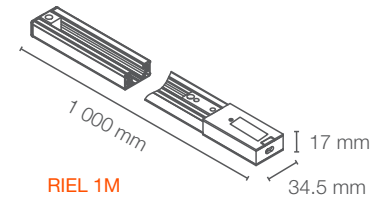

RIEL 1M

Código Sku	Versión	Material	Potencia Max. Max. Power (W)	Dimensiones Dimensions (mm)	Peso Weight (g)	Color del Producto Product Color	Spots Max. Por Riel Max. Spots Per Rail	Unidades por caja Units per box
7014965	Riel 1M	Aluminio	190	1000 x 34.5 x 17	500	Negro	AR111 - 6 PAR16 - 6 PAR30 LN - 4 PAR38 - 4	12
7014966	Riel 1M	Aluminio	190	1000 x 34.5 x 17	500	Blanco	AR111 - 6 PAR16 - 6 PAR30 LN - 4 PAR38 - 4	12
7014951	Riel 2M	Aluminio	190	2000 x 34.5 x 17	1000	Negro	AR111 - 11 PAR16 - 11 PAR30 LN - 7 PAR38 - 7	12
7014952	Riel 2M	Aluminio	190	2000 x 34.5 x 17	1000	Blanco	AR111 - 11 PAR16 - 11 PAR30 LN - 7 PAR38 - 7	12