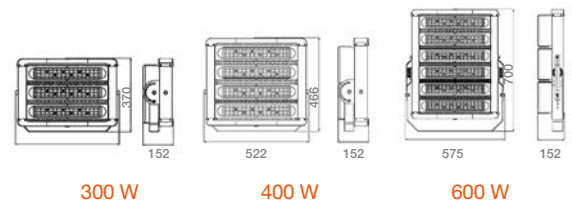

300 W

400 W

600 W

APLICACIONES / APPLICATIONS

Aeropuertos
Airports

Estadios
Stadiums

Industrias
Industries

Puertos
Ports

Código Sku	Potencia Power (W)	Equivalencia Equivalence AM (W)	Flujo Luminoso Luminous Flux (lm)	Ángulo de Apertura Opening Angle	Temp. de Color Color Temp. (K)	IRC CRI	Vida Útil (L70)	Dimensiones Dimensions (mm)	Color de Producto Product Color	Unidades por Caja Units per box
7015524	300	1 x 600	36000	30°	● 5700	>80	50 000	522 x 152 x 370	Negro	1
7015526	400	1 X 750	48000	30°	● 5700	>80	50 000	522 x 152 x 466	Negro	1
7015528	600	1 X 1000	72000	30°	● 5700	>80	50 000	575 x 152 x 700	Negro	1
7015231	300	1 x 600	36000	60°	● 5700	>80	50 000	522 x 152 x 370	Negro	1
7015232	400	1 X 750	48000	60°	● 5700	>80	50 000	522 x 152 x 466	Negro	1
7015234	600	1 X 1000	72000	60°	● 5700	>80	50 000	575 x 152 x 700	Negro	1

* En sustitución de lámparas de aditivos metálicos / In the replacement of metal halide lamps.