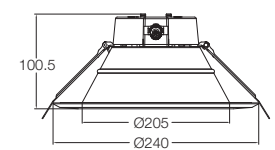

7018853

APLICACIONES / APPLICATIONS

- Oficinas
  Offices
- Establecimientos
  Shops
- Museos/Galerías
  Museums/Galleries
- Mobiliarios
  Furniture
- Laboratorios
  Laboratories

Código Sku	Potencia Power (W)	Equivalencia Equivalence CFL (W)	Flujo Luminoso Luminous Flux (lm)	Ángulo de Apertura Opening Angle	Temp. de Color Color Temp. (K)	IRC CRI	Vida Útil (L70)	Dimensiones Dimensions (mm)	Color de Producto Product Color	Unidades por Caja Units per box
7018851	7 9 11	8 14 15	500 700 900	80°	● 3000 ● 3500 ○ 4000 ● 5000	>90	50 000	Ø 187 x 110.9	Azul y blanco	4
7018852	14 18 24	15 23 27	1 100 1 500 2 000	80°	● 3000 ● 3500 ○ 4000 ● 5000	>90	50 000	Ø 187 x 110.9	Azul y blanco	4
7018853	25 29 35	2 x 17 2 x 19 2 x 23	2 400 2 800 3 300	80°	● 3000 ● 3500 ○ 4000 ● 5000	>90	50 000	Ø 240 x 110.5	Azul y blanco	4
7018854	32 37 43	2 x 23 2 x 24 2 x 27	3 000 3 500 4 000	80°	● 3000 ● 3500 ○ 4000 ● 5000	>90	50 000	Ø 286 x 110.9	Azul y blanco	4

* En sustitución de lámparas CFL compactas / In the replacement of compact CFL lamps.