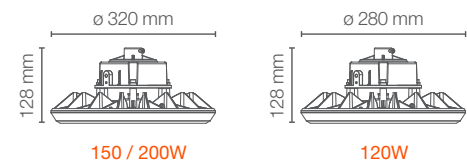

## APLICACIONES / APPLICATIONS

Código Sku	Potencia Power (W)	Equivalencia Equivalence AM (W)	Flujo Luminoso Luminous Flux (lm)	Ángulo de Apertura Opening Angle	Temp. de Color Color Temp. (K)	IRC CRI	Vida Útil (L70)	Dimensiones Dimensions (mm)	Atenuable Dimmable	Color de Producto Product Color	Unidades por Caja Units per box
7017179	120	1 x 250	16 800	110°	5700	>80	50 000	280x280x128	0-10V	Negro Mate	1
7017180	150	1 x 250	21 000	110°	5700	>80	50 000	320x320x128	0-10V	Negro Mate	1
7017181	200	1 x 400	28 000	110°	5700	>80	50 000	320x320x128	0-10V	Negro Mate	1