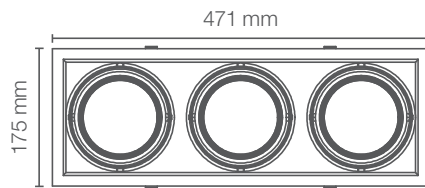

PAR30 E27

3 Spots

AR111 GU10