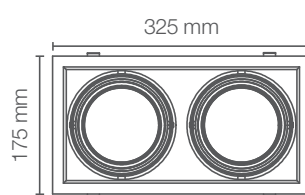

PAR30 E27

2 Spots

AR111 GU10