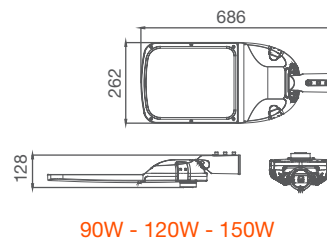

APLICACIONES / APPLICATIONS

- Áreas públicas
  Public areas
- Entradas principales
  Main entries
- Estacionamientos
  Parking lots
- Carreteras
  Highways
- Fachadas
  Facades

Código Sku	Potencia Power (W)	Equivalencia Equivalence AM (W)	Flujo Luminoso Luminous Flux (lm)	Ángulo de Apertura Opening Angle	Temp. de Color Color Temp. (K)	IRC CRI	Vida Útil (L70)	Dimensiones Dimensions (mm)	Color de Producto Product Color	Unidades por Caja Units per box
* 7017834	55	100	8 250	155 x 100	○ 4000	>70	50 000	201 x 584 x 128	Gris	1
* 7017837	70	100	10 500	155 x 100	○ 4000	>70	50 000	201 x 584 x 128	Gris	1
* 7017839	90	150	13 500	155 x 100	○ 4000	>70	50 000	262 x 686 x 128	Gris	1
* 7017841	120	150	18 000	155 x 100	○ 4000	>70	50 000	262 x 686 x 128	Gris	1
* 7017836	150	250	22 500	155 x 100	○ 4000	>70	50 000	262 x 686 x 128	Gris	1
* 7017844	180	250	27 000	155 x 100	○ 4000	>70	50 000	325 x 775 x 130	Gris	1
* 7017846	200	400	30 000	155 x 100	○ 4000	>70	50 000	325 x 775 x 130	Gris	1
* 7017848	230	400	34 500	155 x 100	○ 4000	>70	50 000	325 x 775 x 130	Gris	1

* Producto bajo pedido

* En sustitución de lámparas de aditivos metálicos / In the replacement of metal halide lamps.