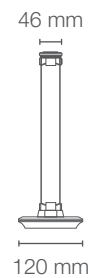

APLICACIONES / APPLICATIONS

Código Sku	Potencia Power (W)	Flujo Luminoso Luminous Flux (lm)	Ángulo de Rotación Rotation Angle	Temp. de Color Color Temp. (K)	Vida Útil (L70)	IRC CRI	Dimensiones Dimensions (mm)	Color de Producto Product Color	Unidades por Caja Units per box
7018111	3	220	90° - 180°	2 700 - 6 500	10 000	>80	125 x 60 x 343	Negro	1
7018112	3	220	90° - 180°	2 700 - 6 500	10 000	>80	125 x 60 x 343	Blanco	1