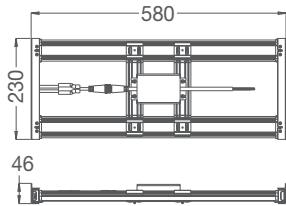

YEAR WARRANTY

100W