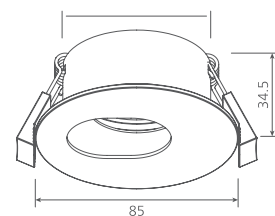

ACCESORIOS SPOTLIGHT MODULAR / SPOTLIGHT MODULAR ACCESSORIES

Código SKU	Dimensiones Dimensions (mm)	Color de Producto Product Color	Unidades por Caja Units per box
7017233	60 x 46.8 x 85	Blanco	20
7017234	70 x 34.5 x 85	Blanco	20
7017235	70 x 34.5 x 85	Blanco	20
7017236	70 x 24.8 x 90	Blanco	20
7017237	90 x 45.8 x 100	Blanco	20
7017238	90 x 64 x 100	Blanco	20
7017239	90 x 32 x 110	Blanco	20
7017240	90 x 50 x 100	Blanco	20
7017241	95 x 35 x 110	Blanco	20

7017234

7017239

7017241