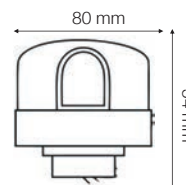

Código Sku	Descripción Description	Carga máxima Maximum load	Tecnología Technology	Montaje Mounting	Protección Protection	Nivel de iluminación de ambiente Light ambient	Unidades por Caja Units per box
7016864	LEDVANCE PHOTOCCELL IP65 100-277V	30A	Fototransistor	Sobreponer	IP65	<16 LUX	100