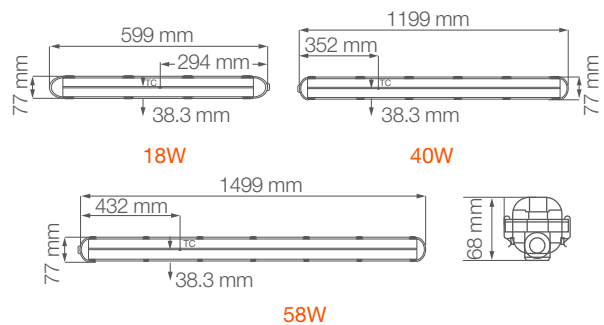

Código Sku	Potencia Power (W)	Equivalencia Equivalence Fluor. (W)	Flujo Luminoso Luminous Flux (lm)	Ángulo de Apertura Opening Angle	Temp. de Color Color Temp. (K)	IRC CRI	Vida Útil (L70)	Dimensiones Dimensions (mm)	Color de Producto Product Color	Unidades por Caja Units per box
7017666	18	2 x 17 T8	2 160	115°	○ 4000	>80	30 000	590 x 86 x 72	Blanco	6
7017667	18	2 x 17 T8	2 160	115°	● 6500	>80	30 000	590 x 86 x 72	Blanco	6
7017669	40	2 x 32 T8	4 800	115°	○ 4000	>80	30 000	1180 x 86 x 72	Blanco	6
7017670	40	2 x 32 T8	4 800	115°	● 6500	>80	30 000	1180 x 86 x 72	Blanco	6
7017672	58	2 x 54 T5 o 2 x 59 T8	6 960	115°	○ 4000	>80	30 000	1480 x 86 x 72	Blanco	6
7017673	58	2 x 54 T5 o 2 x 59 T8	6 960	115°	● 6500	>80	30 000	1480 x 86 x 72	Blanco	6

* En sustitución de lámparas fluorescentes tubulares / In replacement of tubular fluorescent lamps.