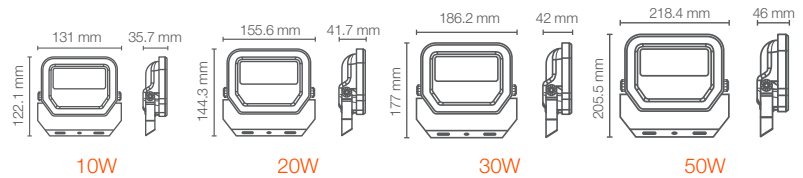

APLICACIONES / APPLICATIONS

- Jardines
  Gardens
- Entradas principales
  Main entries
- Fachadas
  Facades
- Estacionamientos
  Parking lots
- Áreas recreativas
  Recreative areas

Código Sku	Potencia Power (W)	Equivalencia Equivalence Halógena (W)	Flujo Luminoso Luminous Flux (lm)	Ángulo de Apertura Opening Angle	Temp. de Color Color Temp. (K)	IRC CRI	Vida Útil (L80)	Dimensiones Dimensions (mm)	Color de Producto Product Color	Unidades por Caja Units per box
7016867	10	100	1 100	100°	● 3000	>80	50 000	136 x 57 x 118	Negro	12
7016870	10	100	1 200	100°	● 5000	>80	50 000	136 x 57 x 118	Negro	12
7016871	20	200	2 200	100°	● 3000	>80	50 000	161 x 62 x 135	Negro	12
7016872	20	200	2 400	100°	● 5000	>80	50 000	161 x 62 x 135	Negro	12
7016873	30	300	3 300	100°	● 3000	>80	50 000	191 x 63 x 159	Negro	8
7016874	30	300	3 600	100°	● 5000	>80	50 000	191 x 63 x 159	Negro	8
7016875	50	500	5 500	100°	● 3000	>80	50 000	224 x 67 x 181	Negro	8
7016876	50	500	6 000	100°	● 5000	>80	50 000	224 x 67 x 181	Negro	8
7016877	10	100	1 100	100°	● 3000	>80	50 000	136 x 57 x 118	Bianco	12
7016878	10	100	1 200	100°	● 5000	>80	50 000	136 x 57 x 118	Bianco	12
7016880	20	200	2 200	100°	● 3000	>80	50 000	161 x 62 x 135	Bianco	12
7016881	20	200	2 400	100°	● 5000	>80	50 000	161 x 62 x 135	Bianco	12
7016883	30	300	3 300	100°	● 3000	>80	50 000	191 x 63 x 159	Bianco	8
7016884	30	300	3 600	100°	● 5000	>80	50 000	191 x 63 x 159	Bianco	8
7016885	50	500	5 500	100°	● 3000	>80	50 000	224 x 67 x 181	Bianco	8
7016887	50	500	6 000	100°	● 5000	>80	50 000	224 x 67 x 181	Bianco	8

* En sustitución de lámparas halógenas convencionales / In the replacement of conventional halogen lamps.