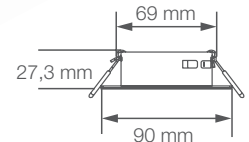

LEDVANCE® SPOT HOUSING

Base para lámpara PAR16 para empotrar, con diseño compacto y de fácil instalación. Compatible con foco GU10, Par16, MR16.

Base for PAR16 recessed lamp, with compact design and easy installation. Compatible with GU10, Par16, MR16 spotlight.

* No incluye lámpara

Cuadrada

YEAR WARRANTY

ALUMINUM MATERIAL

LAMP NOT INCLUDED

APLICACIONES / APPLICATIONS

Código Sku	Potencia Power (W)	Base Base	Dimensiones Dimensions (mm)	Peso (g)	Material	Color de Producto Product Color	Unidades por Caja Units per box
7014223	35	GU10	90 x 90 x 26.8	110	Aluminio	Bianco	50
7014224	35	GU10	Ø 90 x 27.3	110	Aluminio	Bianco	50

LÁMPARAS COMPATIBLES / COMPATIBLE LAMPS

Código Sku	Descripción Description	Base Base
7016458	LED PAR16 DIM 5.5W 2700K 550 lm 127V	GU10
7016456	LED PAR16 4W 2700K 350 lm BIV	GU10
7016457	LED PAR16 4W 6500K 370lm BIV	GU10
7016461	LED PAR16 HO 6W 2700K 525lm	GU10
7016462	LED PAR16 HO 6W 6500K 550lm BIV	GU10
7016750	LED PAR16 6W 4000K 550lm BIV	GU10
7015818	LED PAR16 RGBW 4.5W 250lm BIV	GU10