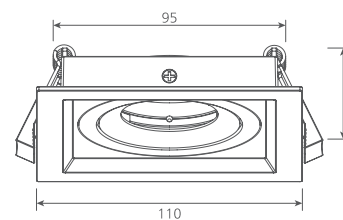

ACCESORIOS SPOTLIGHT MODULAR / SPOTLIGHT MODULAR ACCESSORIES

Código SKU	Dimensiones Dimensions (mm)	Color de Producto Product Color	Unidades por Caja Units per box
7017233	60 x 46.8 x 85	Blanco	20
7017234	70 x 34.5 x 85	Blanco	20
7017235	70 x 34.5 x 85	Blanco	20
7017236	70 x 24.8 x 90	Blanco	20
7017237	90 x 45.8 x 100	Blanco	20
7017238	90 x 64 x 100	Blanco	20
7017239	90 x 32 x 110	Blanco	20
7017240	90 x 50 x 100	Blanco	20
7017241	95 x 35 x 110	Blanco	20

7017239

7017241