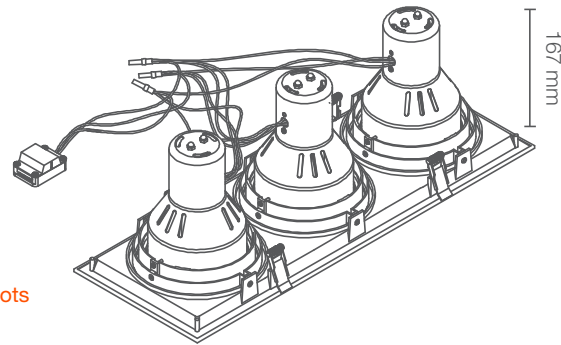

3 Spots

AR111 GU10