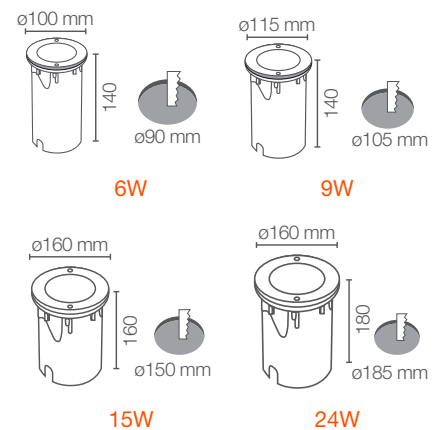

Código Sku	Potencia Power (W)	Equivalencia Equivalence Halógena (W)	Flujo Luminoso Luminous Flux (lm)	Ángulo de Apertura Opening Angle	Temp. de Color Color Temp. (K)	IRC CRI	Vida Útil (L70)	Dimensiones Dimensions (mm)	Color de Producto Product Color	Unidades por Caja Units per box
7017359	6	40	540	20°	● 3000	>70	30 000	Ø 100 x 140	Negro	8
7017360	6	40	540	20°	● 5000	>70	30 000	Ø 100 x 140	Negro	8
7017362	9	60	900	20°	● 3000	>70	30 000	Ø 115 x 140	Negro	4
7017364	9	60	900	20°	● 5000	>70	30 000	Ø 115 x 140	Negro	4
7017365	15	100	1 500	20°	● 3000	>70	30 000	Ø 160 x 160	Negro	4
7017366	15	100	1 500	20°	● 5000	>70	30 000	Ø 160 x 160	Negro	4
7017369	24	150	2 400	20°	● 3000	>70	30 000	Ø 200 x 180	Negro	2
7017371	24	150	2 400	20°	● 5000	>70	30 000	Ø 200 x 180	Negro	2