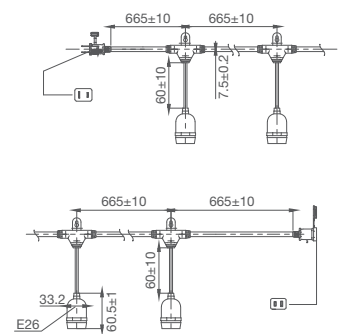

APLICACIONES / APPLICATIONS

Áreas Gastronómicas
Gastronomic areas

Restaurantes
Restaurants

Establecimientos
Shops

Compatible con nuestra línea de lámparas LED VINTAGE 1906.

Código Sku	Material	Potencia Max. Max. Power (W)	Base	Longitud Lenght	Color de Producto Product Color	Unidades por Caja Units per box
7018314	Plástico	LED 11W	10 x E27	730	Negro	2