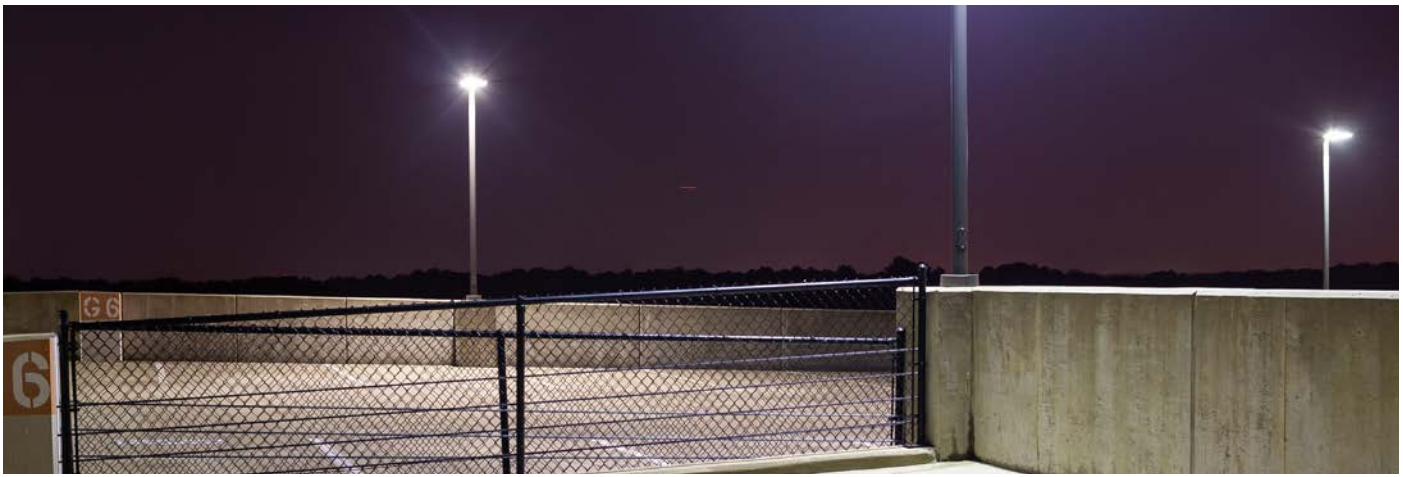

LEDVANCE® SOLAR STREETLIGHT

Luminaria profesional con tecnología solar. Sistema de iluminación autónomo: batería, controlador, panel fotovoltaico y módulos led incorporados. Ideal para zonas alejadas donde se requiere iluminación sin instalaciones eléctricas externas.

Professional luminaire with solar technology. Autonomous lighting system: battery, controller, photovoltaic panel and built-in led modules. Ideal for remote areas where lighting is required without external electrical installations.

HASTA
100%
DE ECONOMÍA

SAVES UP TO
SAVINGS

5
AÑOS DE
GARANTÍA

YEAR
WARRANTY

IP66

IK07

PERFOR-
MANCE
CLASS

MÓDULO DE
LED AJUSTABLE
±60°

INCL.

50%
20% 100%
DIM