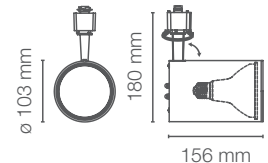

PAR30

LAMP NOT INCLUDED

IP20

ECO CLASS