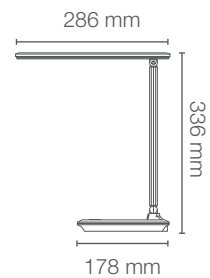

APLICACIONES / APPLICATIONS

Código Sku	Potencia Power (W)	Flujo Luminoso Luminous Flux (lm)	Ángulo de Rotación Rotation Angle	Temp. de Color Color Temp. (K)	Vida Útil (L70)	IRC CRI	Dimensiones Dimensions (mm)	Color de Producto Product Color	Unidades por Caja Units per box
7018111	3	220	90° - 180°	2 700 - 6 500	10 000	>80	125 x 60 x 343	Negro	1
7018112	3	220	90° - 180°	2 700 - 6 500	10 000	>80	125 x 60 x 343	Blanco	1