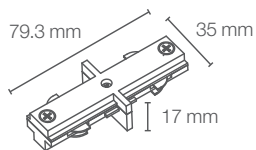

### CONECTORES / CONNECTORS

Conector I

Conector L

Conector T

Conector X

Código Sku	Versión	Material	Potencia Max. Max. Power (W)	Dimensiones Dimensions (mm)	Peso Weight (g)	Color del Producto Product Color	Unidades por caja Units per box
7014942	Conector I	Aluminio	190	79.3 x 35 x 17	28	Negro	12
7014943	Conector I	Aluminio	190	79.3 x 35 x 17	28	Blanco	12
7014958	Conector L derecho	Aluminio	190	109 x 34.5 x 17	104	Negro	12
7014960	Conector L derecho	Aluminio	190	109 x 34.5 x 17	104	Blanco	12
7014944	Conector T derecho	Aluminio	190	182.5 x 34.5 x 17	148	Negro	12
7014945	Conector T derecho	Aluminio	190	182.5 x 34.5 x 17	148	Blanco	12
7014961	Conector X	Aluminio	190	182.5 x 34.5 x 17	196	Negro	12
7014962	Conector X	Aluminio	190	182.5 x 34.5 x 17	196	Blanco	12