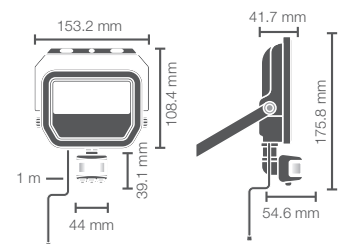

SENSOR DE PRESENCIA

SENSOR DE LUZ

TEMPORIZADOR

IK07

PERFORMANCE CLASS

HASTA 80% DE ECONOMIA

5 AÑOS DE GARANTIA

100 - 277 V~

IP65

APLICACIONES / APPLICATIONS

- Jardines
  Gardens
- Entradas principales
  Main entries
- Áreas recreativas
  Recreative areas
- Estacionamientos
  Parking lots

Código Sku	Potencia Power (W)	Equivalencia Equivalence Halógena (W)	Flujo Luminoso Luminous Flux (lm)	Ángulo de Apertura Opening Angle	Temp. de Color Color Temp. (K)	IRC CRI	Vida Útil (L70)	Dimensiones Dimensions (mm)	Color de Producto Product Color	Unidades por Caja Units per box
7017097	20	1 x 160 Hal.	2 200	100°	3000	>80	50 000	145 x 42 x 156	Negro	12
7017098	20	1 x 160 Hal.	2 400	100°	5000	>80	50 000	145 x 42 x 156	Negro	12