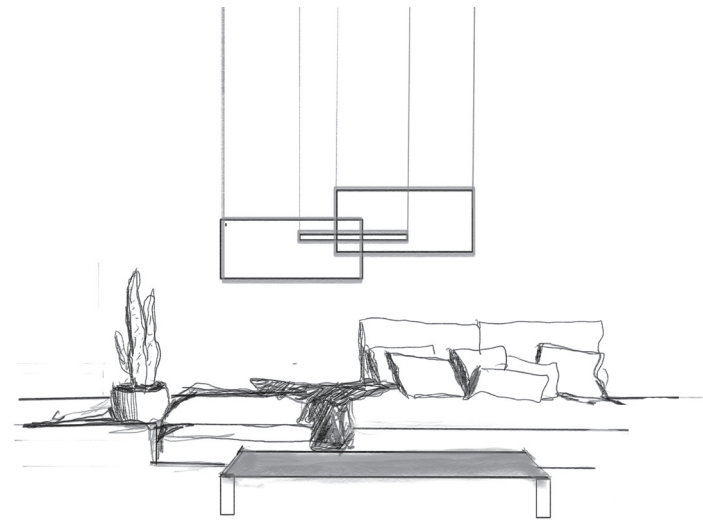

Eire
Negro

Cada rectángulo cuenta con un difusor de luz capaz de emitir un haz cálido y suave evitando el deslumbramiento.

Ajuste personalizado de altura con extensión de 4 metros de cable.