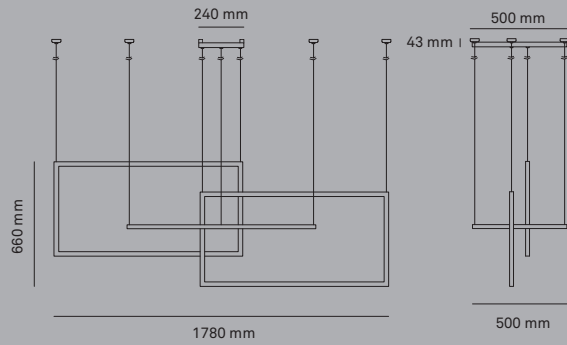

Eire

COL-102
Eire
LED integrado
80W / 3000K / 8400 lm