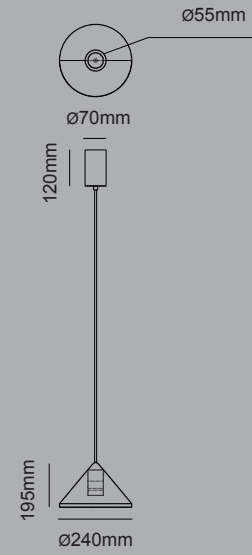

Kloke

1300-105-1
Pin 1
LED integrado
4W / 3000k / 220 lm