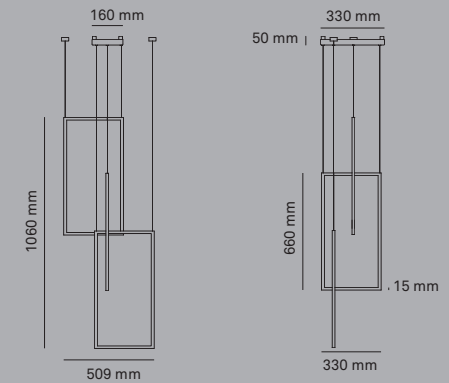

COL-102-SV-HR
Eire Chico Vertical
LED integrado
53W / 3000K / 4240 lm