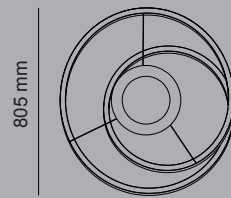

### Eire Chica

COL-102-S  
Eire chico  
LED integrado  
53W / 3000K / 4240 lm

COL-102-SV-HR  
Eire Chico Vertical  
LED integrado  
53W / 3000K / 4240 lm

Mat

COL-113-S  
MAT S  
LED integrado  
40W / 3000K / 4200 lm