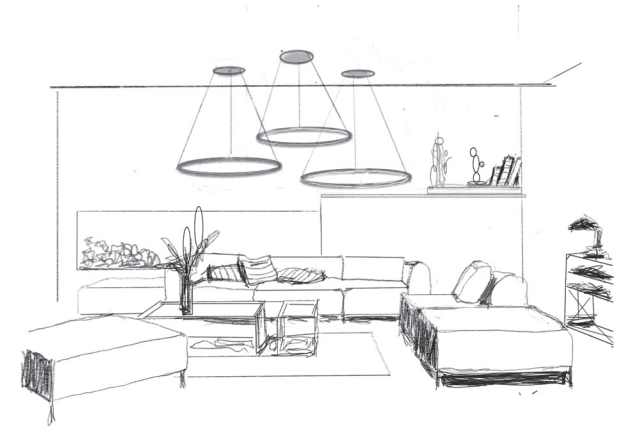

Cirkel 60 / 80 / 120
Humo Reflex y Humo Mate

Aplicación Suspender o empotrar
Instalación Sobreponer o empotrar
Materiales Acero inoxidable
Caída máxima ajustable 4000mm
IP 20 / Tensión 100~240 Vca
Atenuable TRIAC

Powered by LUTRON®