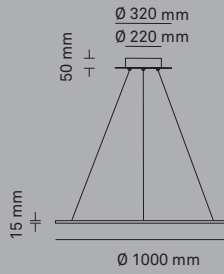

## Hoop

COL-104-1-80  
Hoop 1 80 cm  
LED integrado  
20 W / 3000K / 2415 lm

COL-104-1-100  
Hoop 1 100 cm.  
LED integrado  
23 W / 3000K / 2940 lm

COL-104-1-130  
Hoop 1 130 cm.  
LED integrado  
28 W / 3000K / 3885 lm