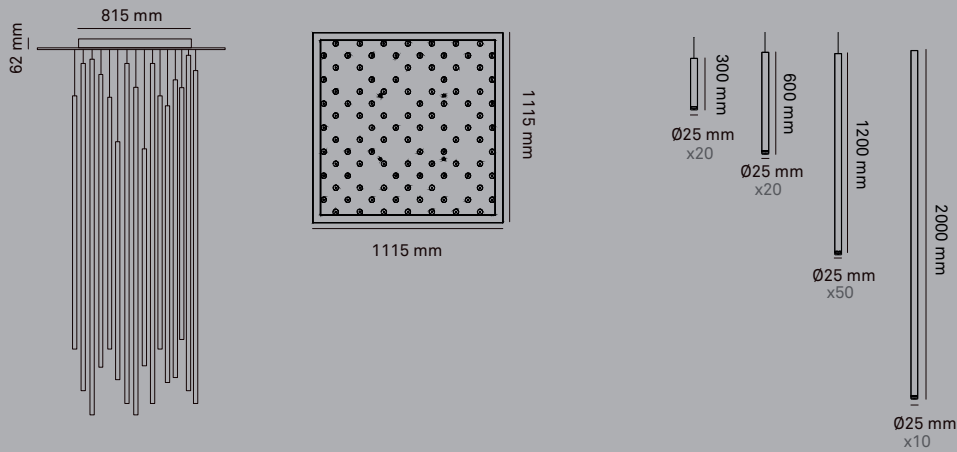

# LUNGO

COL-107-21  
Lungo 21  
LED integrado  
21W / 3000K / 2142 lm

COL-107-40  
Lungo 40  
LED integrado  
40W / 3000K / 4080 lm

COL-107-60  
Lungo 60  
LED integrado  
60W / 3000K / 6120 lm

COL-107-100  
Lungo 100  
LED integrado  
100W / 3000K / 10200 lm