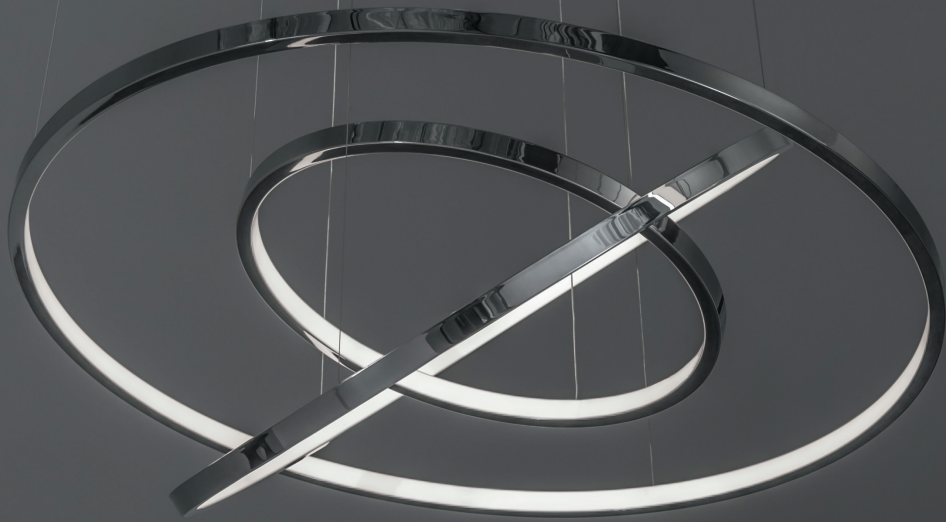

Hoop 3 XL
Cromo