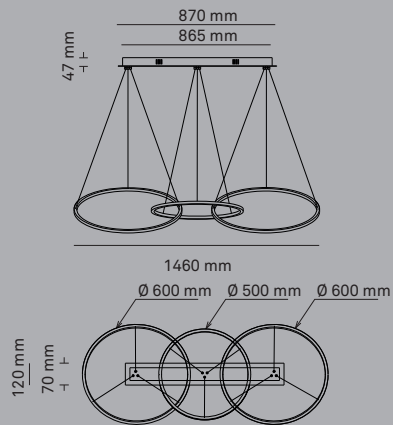

HOOP L

COL-105-3
Hoop L3
LED integrado
44 W / 3000K / 2415 lm