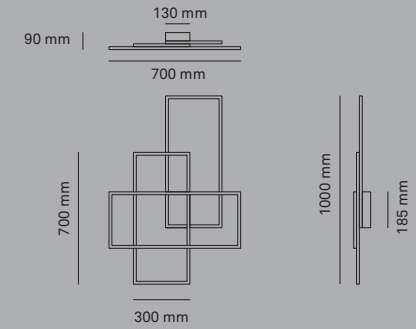

Eire Muro

COL-202
Eire muro
LED integrado
55W / 3000K / 5775 lm