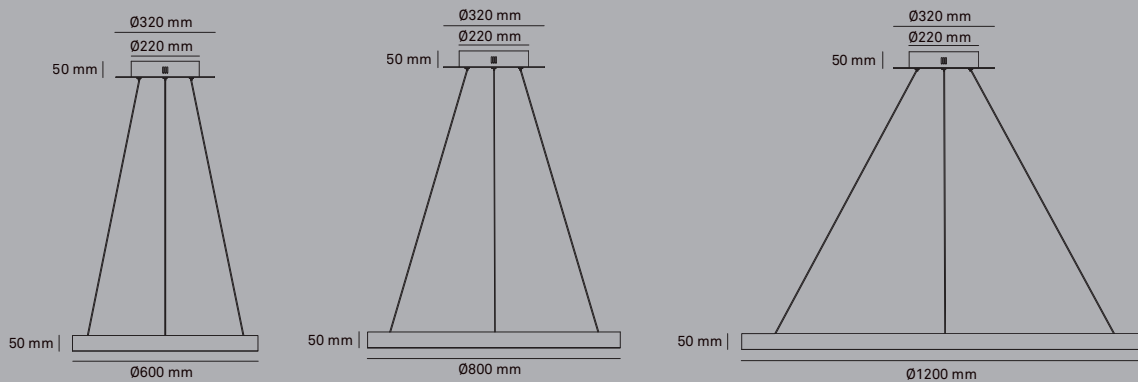

Cirkel

COL-110-60
Cirkel 60
LED integrado
32W / 3000K / 2560 lm

COL-110-80
Cirkel 80
LED integrado
43W / 3000K / 3440 lm

COL-110-100
Cirkel 120
LED integrado
68W / 3000K / 5440 lm