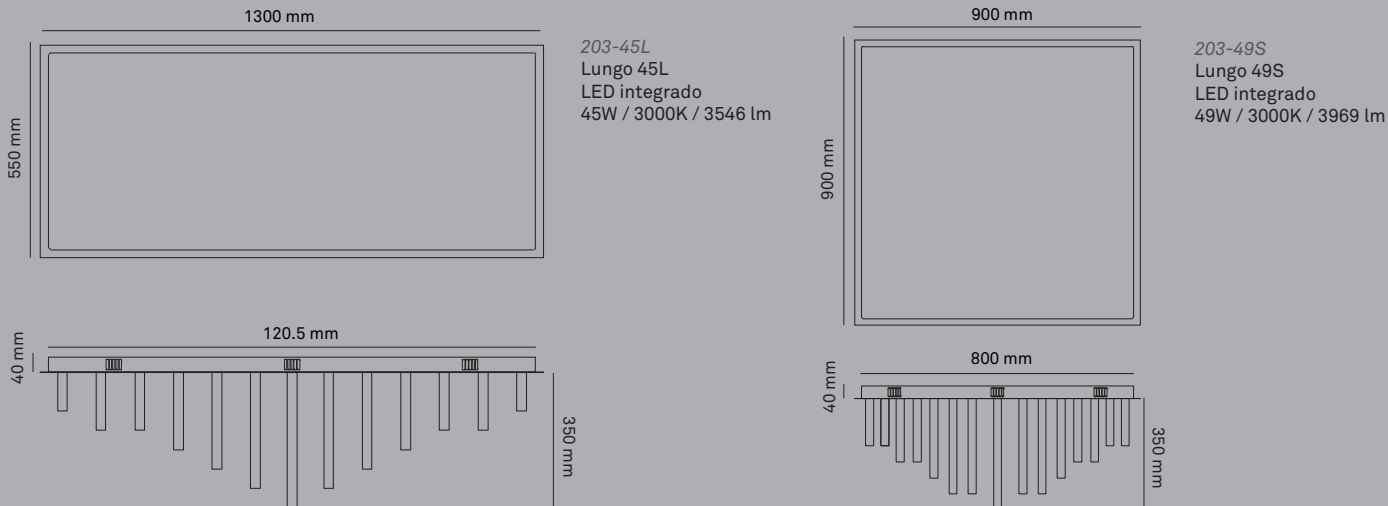

Lungo Plafón

203-45L Lungo 45L LED integrado 45W / 3000K / 3546 lm
203-49S Lungo 49S LED integrado 49W / 3000K / 3969 lm