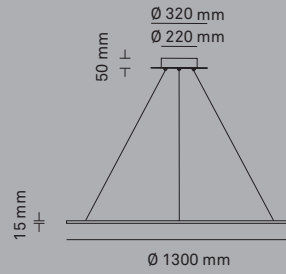

## Hoop

COL-104-1-80  
Hoop 1 80 cm  
LED integrado  
20 W / 3000K / 2415 lm

COL-104-1-100  
Hoop 1 100 cm.  
LED integrado  
23 W / 3000K / 2940 lm

COL-104-1-130  
Hoop 1 130 cm.  
LED integrado  
28 W / 3000K / 3885 lm