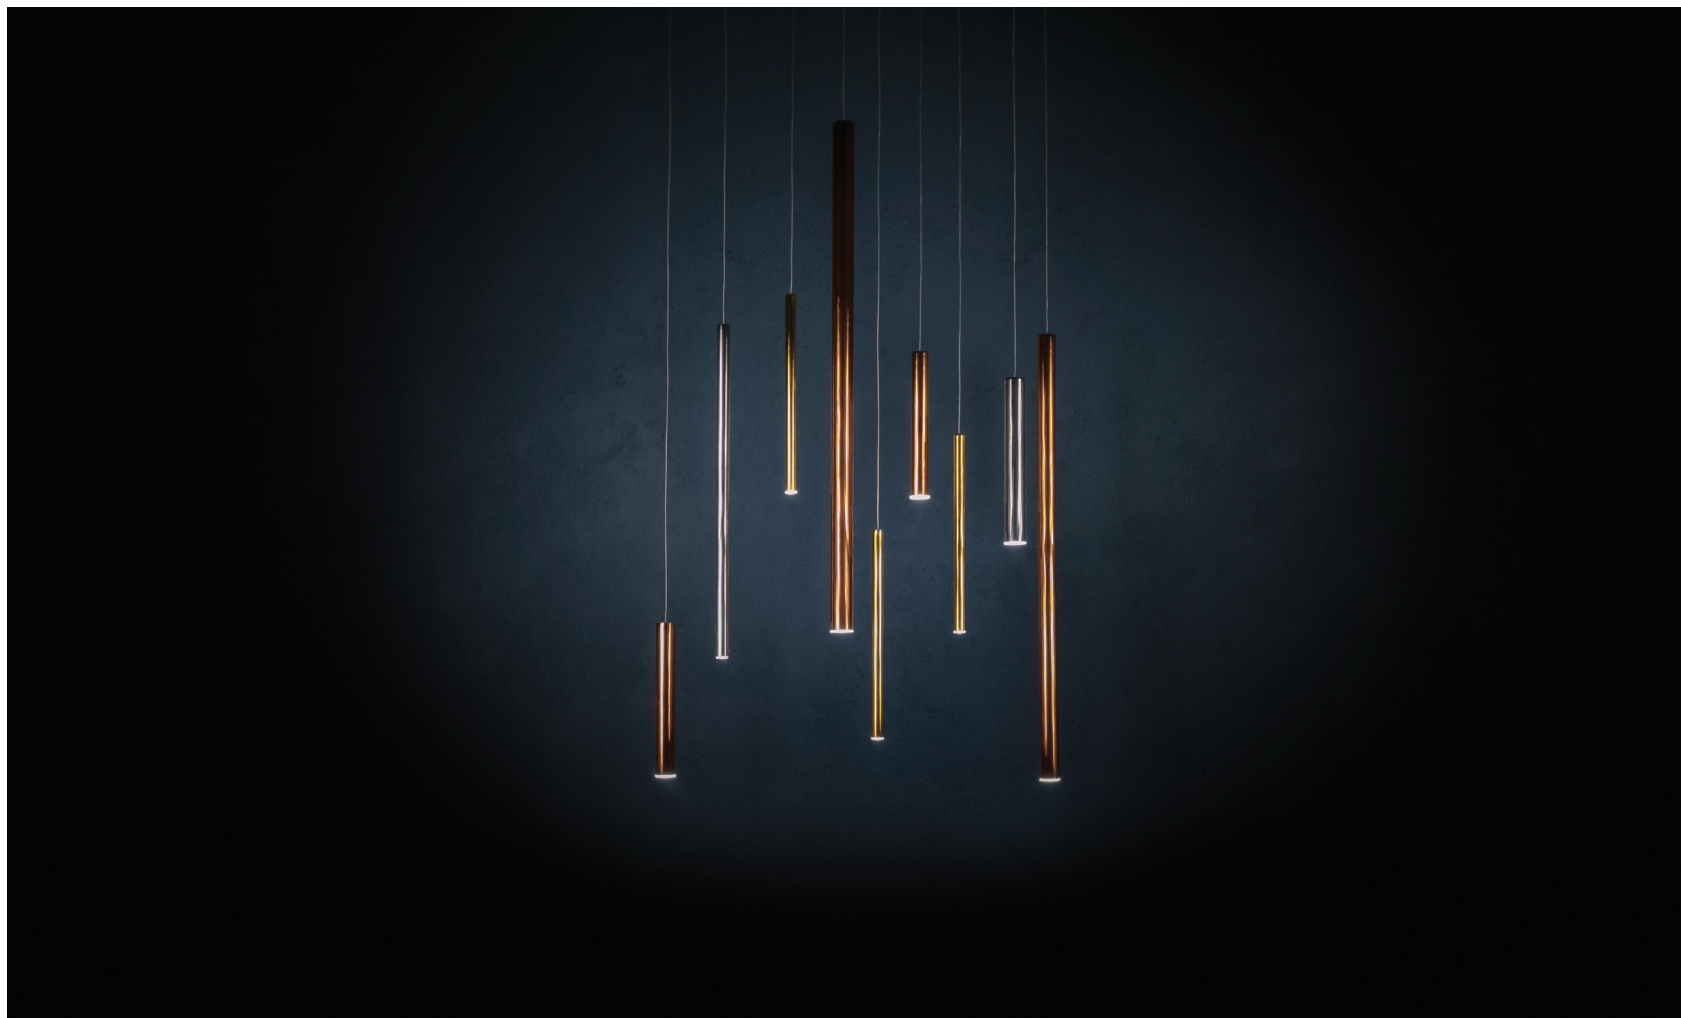

Lungo Individuales
Cobre / Dorado / Cromo