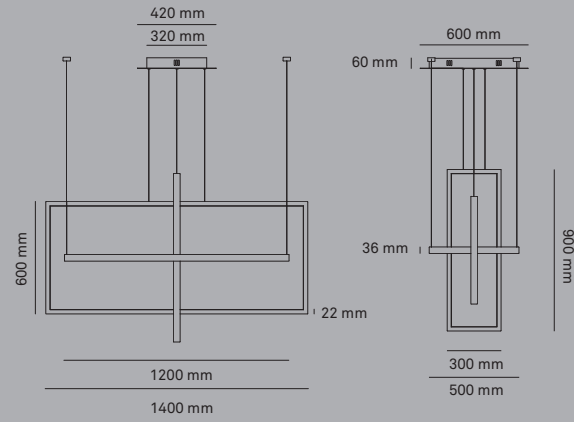

Eire XL

COL-102-XL
Eire XL
LED integrado
118W / 3000K / 9440 lm