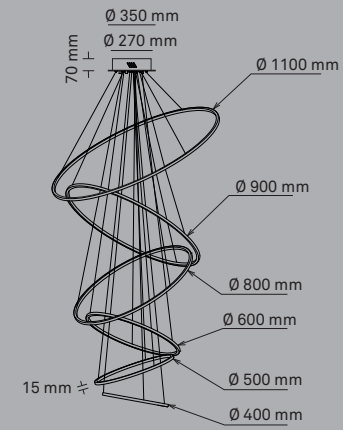

COL-104-6
Hoop 6
LED integrado
112W / 3000K / 11760 lm