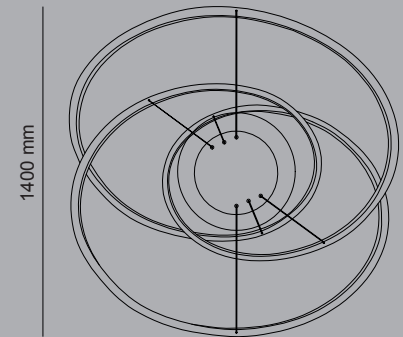

COL-113-G
MAT L
LED integrado
88W / 3000K / 9240 lm