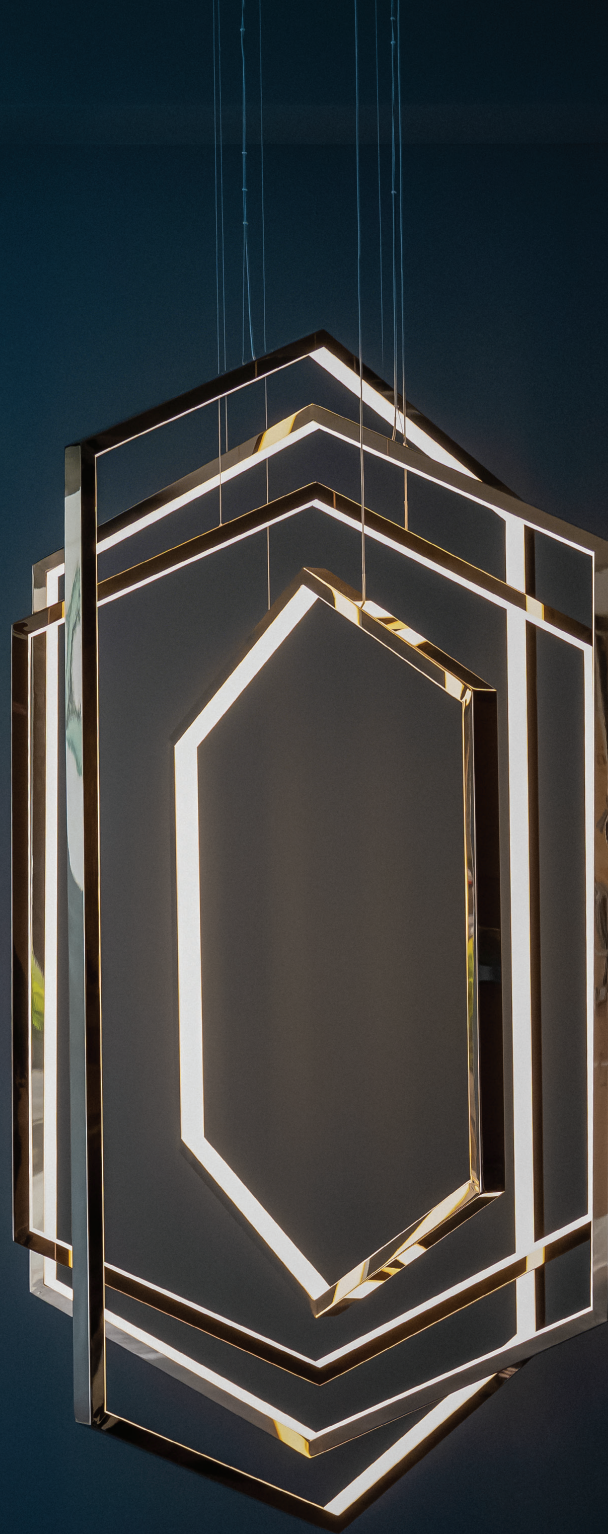

Oddity

COL-115

Inspirada en la estética de David Bowie, Oddity es una excéntrica pieza suspendida en el espacio. Los elementos de acero inoxidable están dispuestos rítmicamente alrededor de un eje imaginario, dando la idea de volumen y movimiento.