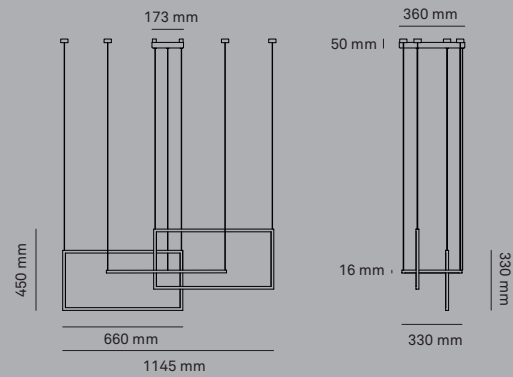

Eire Chica

COL-102-S
Eire chico
LED integrado
53W / 3000K / 4240 lm