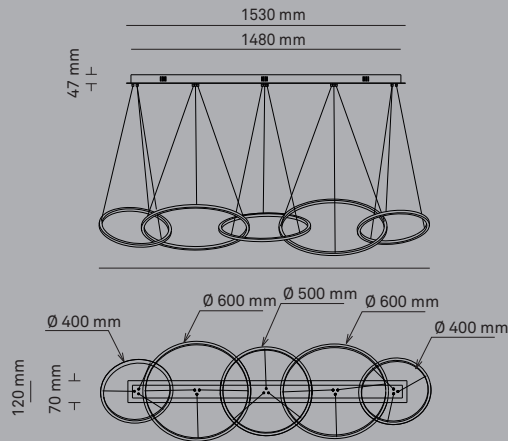

COL-105-5
Hoop L5
LED integrado
65 W / 3000K / 2415 lm