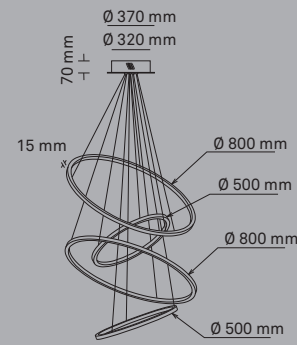

## Hoop

COL-104-1-80  
Hoop 1 80 cm  
LED integrado  
20 W / 3000K / 2415 lm

COL-104-1-100  
Hoop 1 100 cm.  
LED integrado  
23 W / 3000K / 2940 lm

COL-104-1-130  
Hoop 1 130 cm.  
LED integrado  
28 W / 3000K / 3885 lm