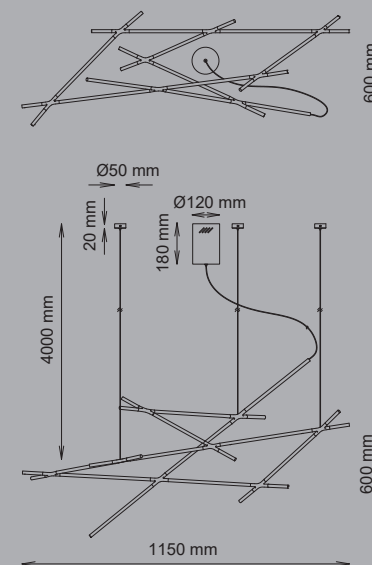

COL-113-M  
PaoPao  
LED integrado  
74W / 3000K / 7770 lm

**Cirkel**

COL-110-60  
Cirkel 60  
LED integrado  
32W / 3000K / 2560 lm

COL-110-80  
Cirkel 80  
LED integrado  
43W / 3000K / 3440 lm

COL-110-100  
Cirkel 120  
LED integrado  
68W / 3000K / 5440 lm