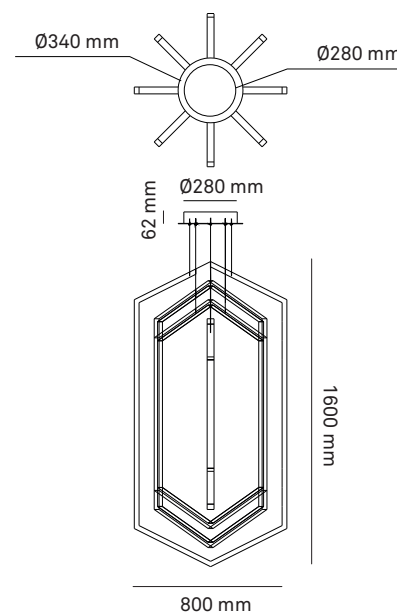

COL-115
Oddity
LED integrado
173W / 3000K / 13800 lm

Aplicación Suspender
Instalación Sobreponer
Material Acero inoxidable
Caída máxima ajustable 4000 mm.
IP 20 / NOM RETILAP
Atenuable a fase

Powered by **LUTRON**