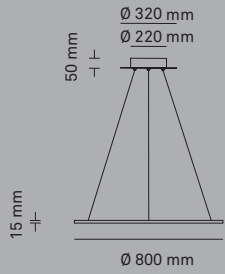

Hoop

COL-104-1-80
Hoop 1 80 cm
LED integrado
20 W / 3000K / 2415 lm