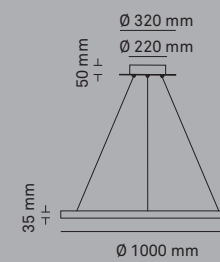

*COL-104-XL-100*  
**Hoop 1 100 cm.**  
 LED integrado  
 23W / 3000K / 2940 lm

*COL-104-XL-130*  
**Hoop 1 130 cm.**  
 LED integrado  
 28 W / 3000K / 3885 lm

Tienda en línea  
**birot.com**

Instagram  
**@birot.lighting**