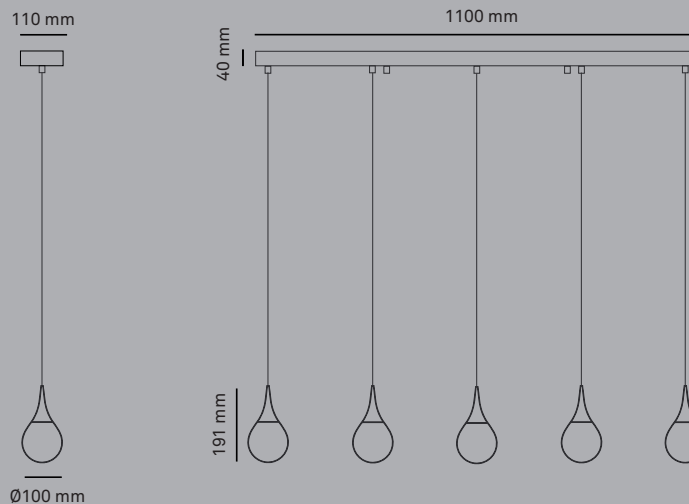

PaoPao

COL-113-S
PaoPao
LED integrado
40W / 3000K / 4200 lm

COL-113-M
PaoPao
LED integrado
74W / 3000K / 7770 lm