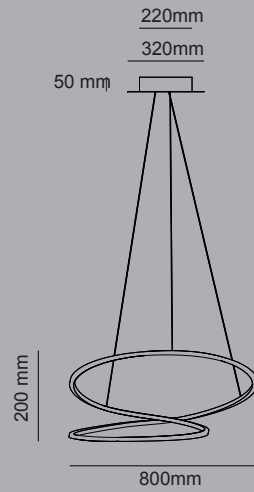

### Eire Chica

COL-102-S  
Eire chico  
LED integrado  
53W / 3000K / 4240 lm

COL-102-SV-HR  
Eire Chico Vertical  
LED integrado  
53W / 3000K / 4240 lm

Mat

COL-113-S  
MAT S  
LED integrado  
40W / 3000K / 4200 lm