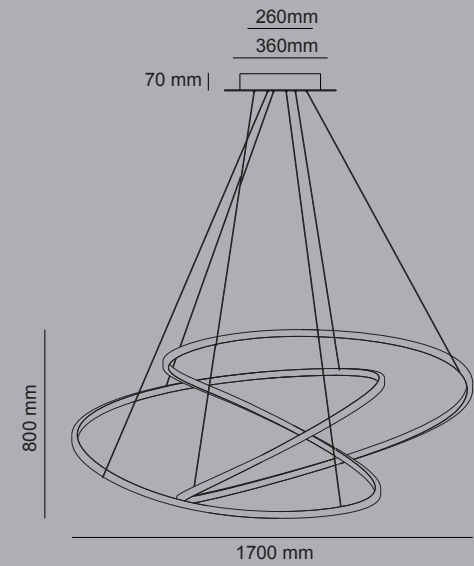

COL-113-G
MAT L
LED integrado
88W / 3000K / 9240 lm