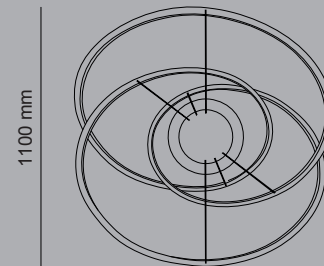

### Eire Chica

COL-102-S  
Eire chico  
LED integrado  
53W / 3000K / 4240 lm

COL-102-SV-HR  
Eire Chico Vertical  
LED integrado  
53W / 3000K / 4240 lm

Mat

COL-113-S  
MAT S  
LED integrado  
40W / 3000K / 4200 lm