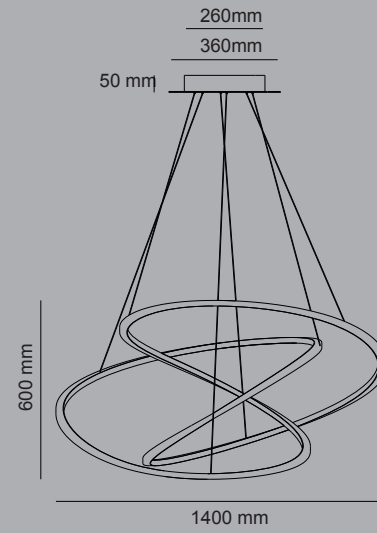

### Eire Chica

COL-102-S  
Eire chico  
LED integrado  
53W / 3000K / 4240 lm

COL-102-SV-HR  
Eire Chico Vertical  
LED integrado  
53W / 3000K / 4240 lm

Mat

COL-113-S  
MAT S  
LED integrado  
40W / 3000K / 4200 lm