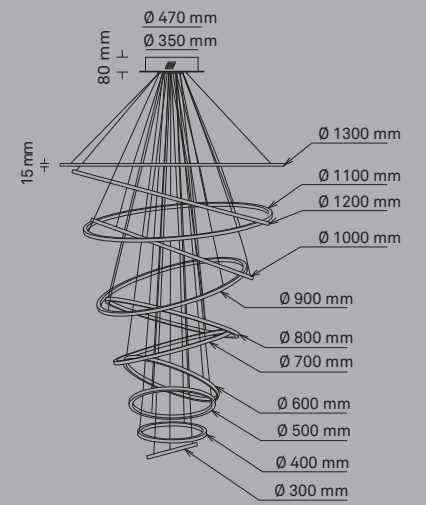

COL-104-11
Hoop 11
LED integrado
226W / 3000K / 23730 lm